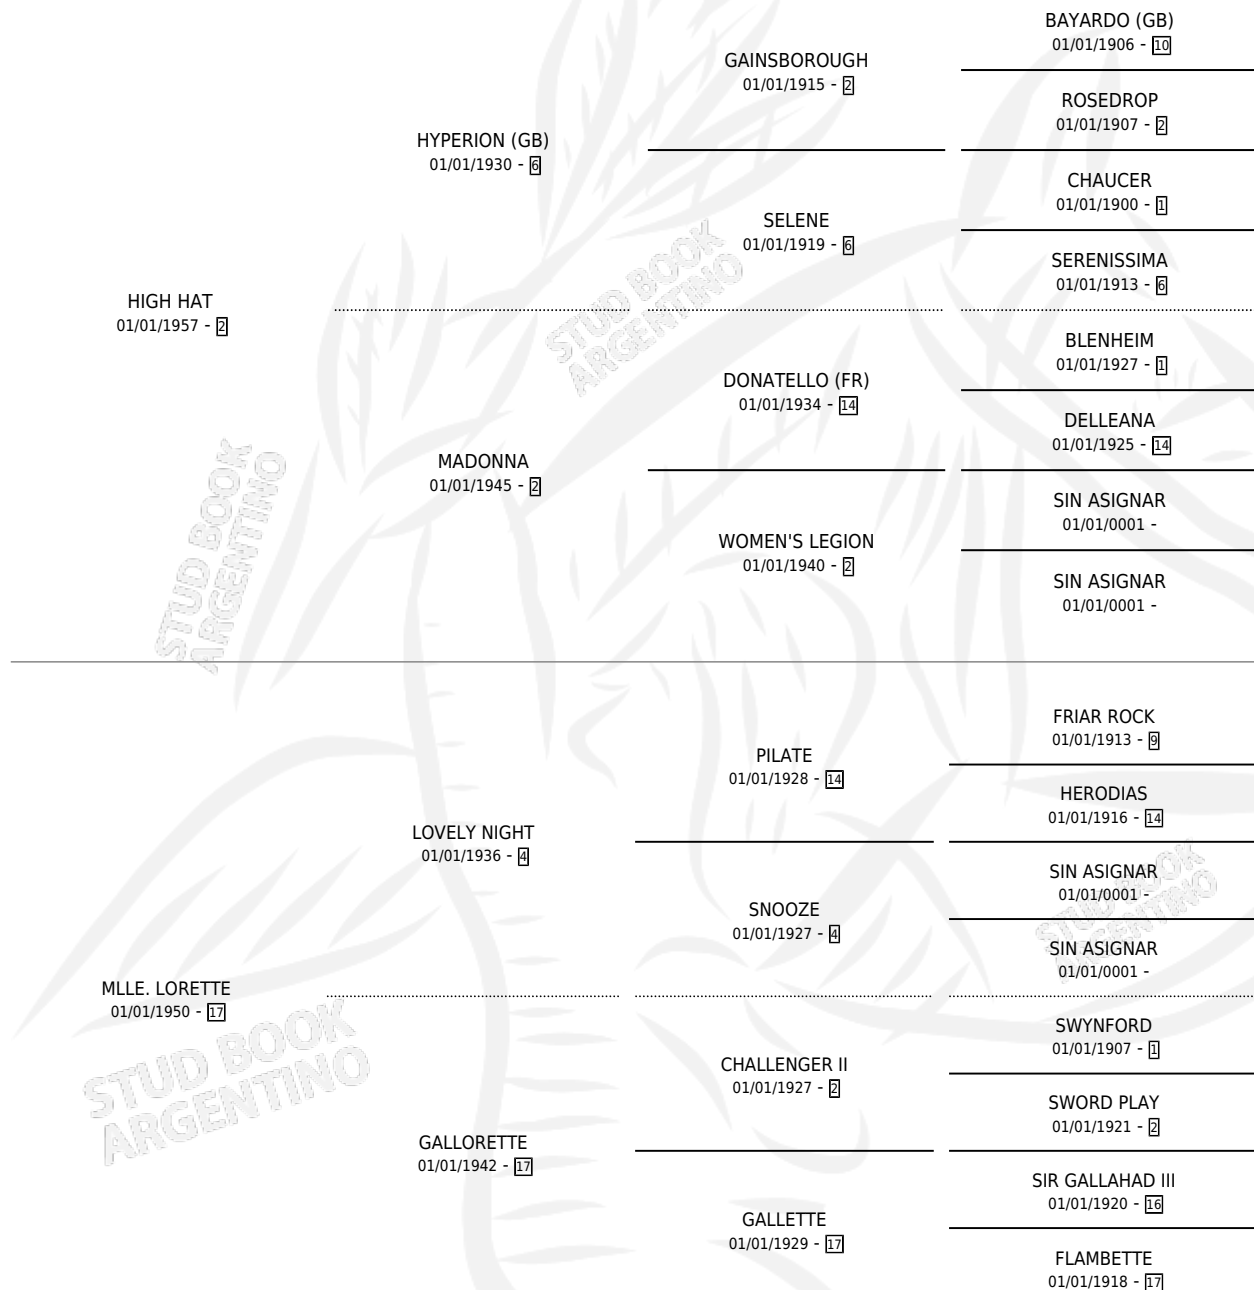

LORNETTE II

por HIGH HAT y MLE. LORETTE por LOVELY NIGHT

Argentina · Hembra · Zaino · SP · 01/01/1964
Familia 17-b · Volumen 25

ESTADO

TIPIFICACIÓN SANGUÍNEA	X
TIPIFICACIÓN POR ADN	X
PASAPORTE	X
IDENTIFICACIÓN POR MICROCHIP	X
REPRODUCTOR	X

Lugar de nacimiento: Campo particular

Criador: Sin dato

~

HIJOS

	MACHOS	HEMBRAS
2 NACIERON	0	2
SIN ACTUACIONES		

PEDIGREE