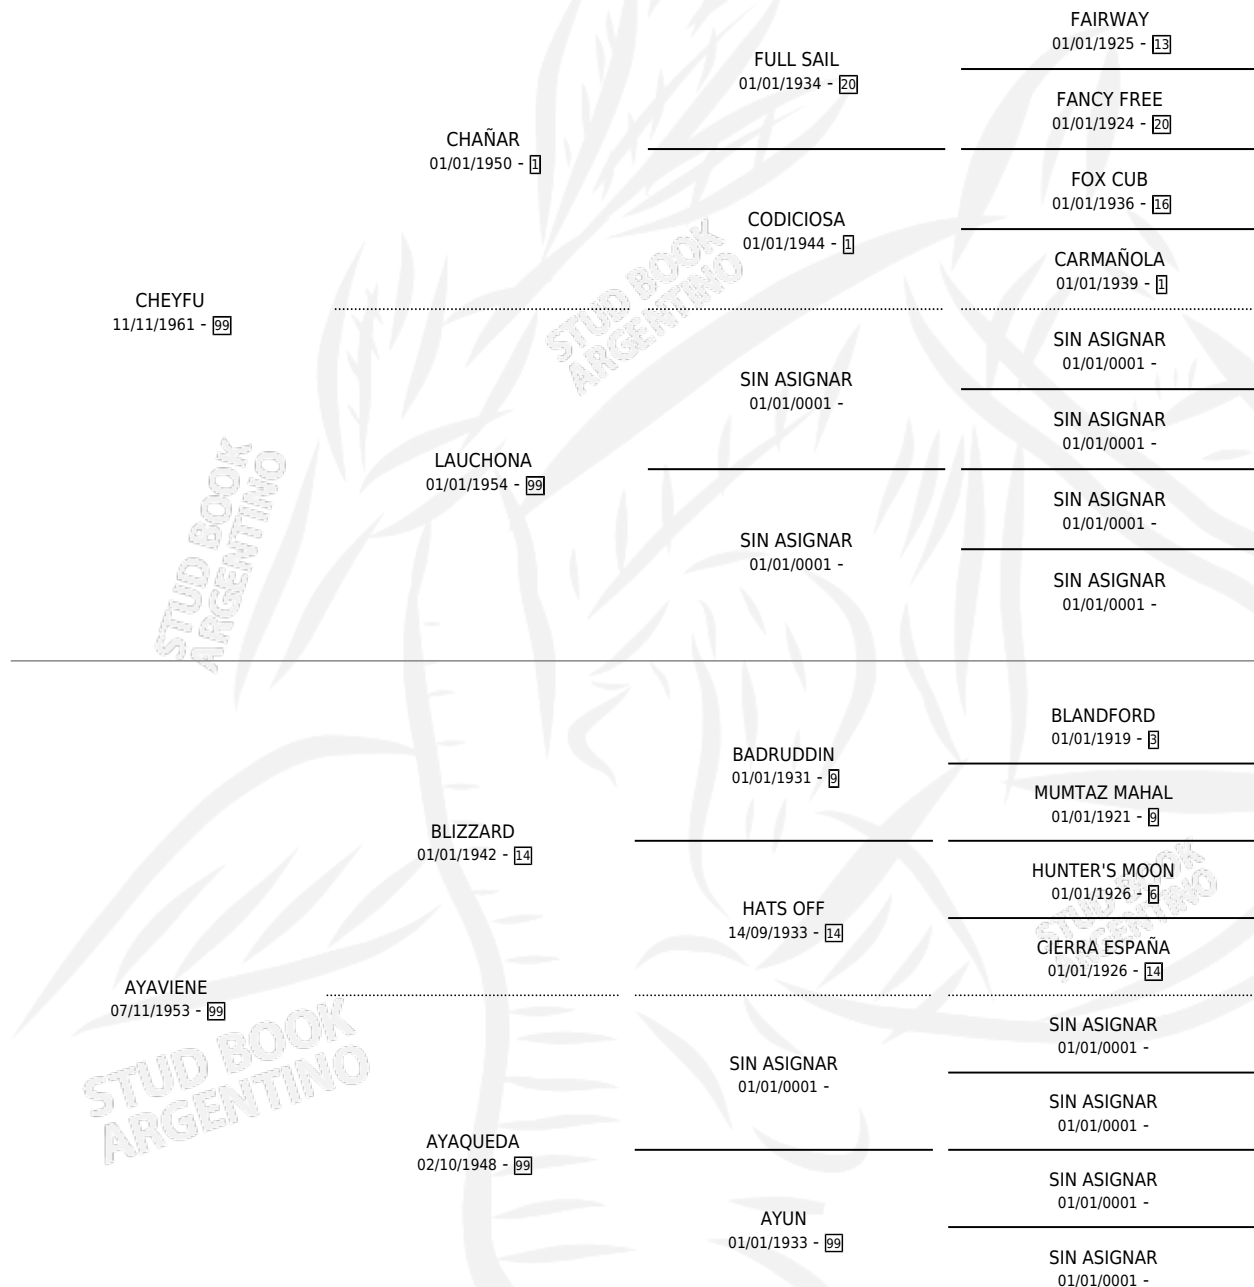

AYUELA

por CHEYFU y AYAVIENE por BLIZZARD

Argentina · Hembra · Alazan · SP · 01/11/1967
Familia 99 · Volumen 26

ESTADO

TIPIFICACIÓN SANGUÍNEA	X
TIPIFICACIÓN POR ADN	X
PASAPORTE	X
IDENTIFICACIÓN POR MICROCHIP	X
REPRODUCTOR	X

Lugar de nacimiento: Campo particular

Criador: Sin dato

~

HIJOS

	MACHOS	HEMBRAS
1 NACIERON	0	1
1 CORRIERON	0	1
1 GANARON	0	1
0 GANADORES CL	0 GANADORES GR	0 GANADORES G1

PEDIGREE

AYUELA

Datos oficiales del Stud Book Argentino