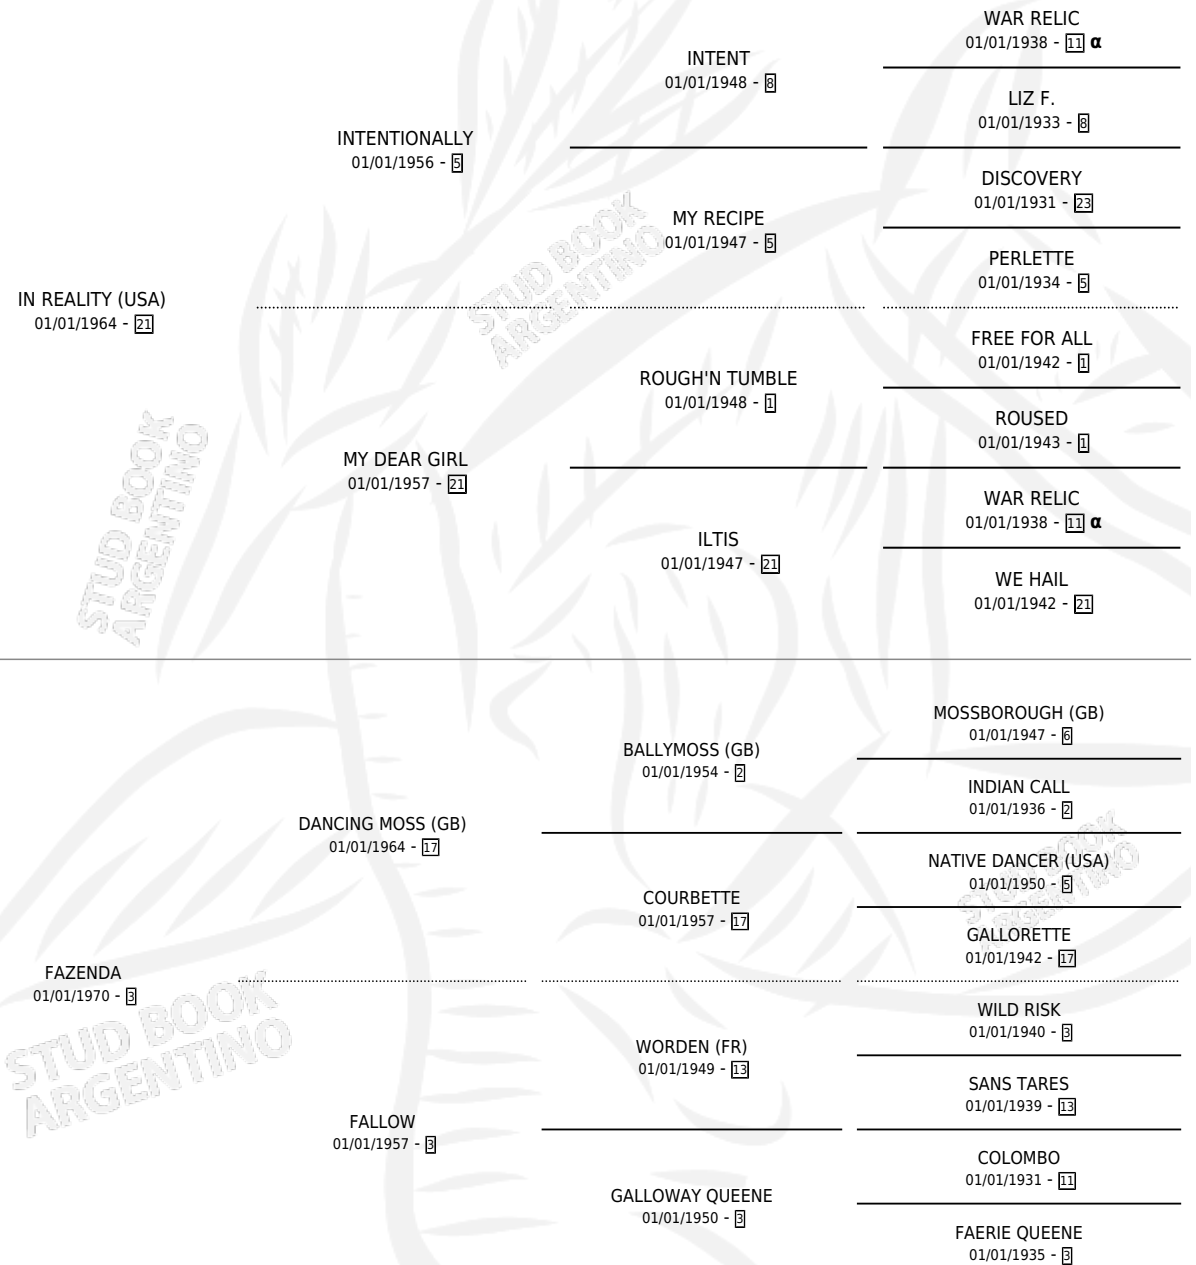

NIOBRARA

por **IN REALITY (USA)** y **FAZENDA** por **DANCING MOSS (GB)**

Argentina · Macho · No Consigna · SP · 01/01/0001
Familia 3-i · Volumen web

ESTADO

TIPIFICACIÓN SANGUÍNEA	X
TIPIFICACIÓN POR ADN	X
PASAPORTE	X
IDENTIFICACIÓN POR MICROCHIP	X
REPRODUCTOR	X

Lugar de nacimiento: Campo particular
Criador: Sin dato

~

HIJOS

	MACHOS	HEMBRAS
1 NACIERON	1	0
1 CORRIERON	1	0

SIN ACTUACIONES

PEDIGREE

INBREEDING : α

NIOBRARA