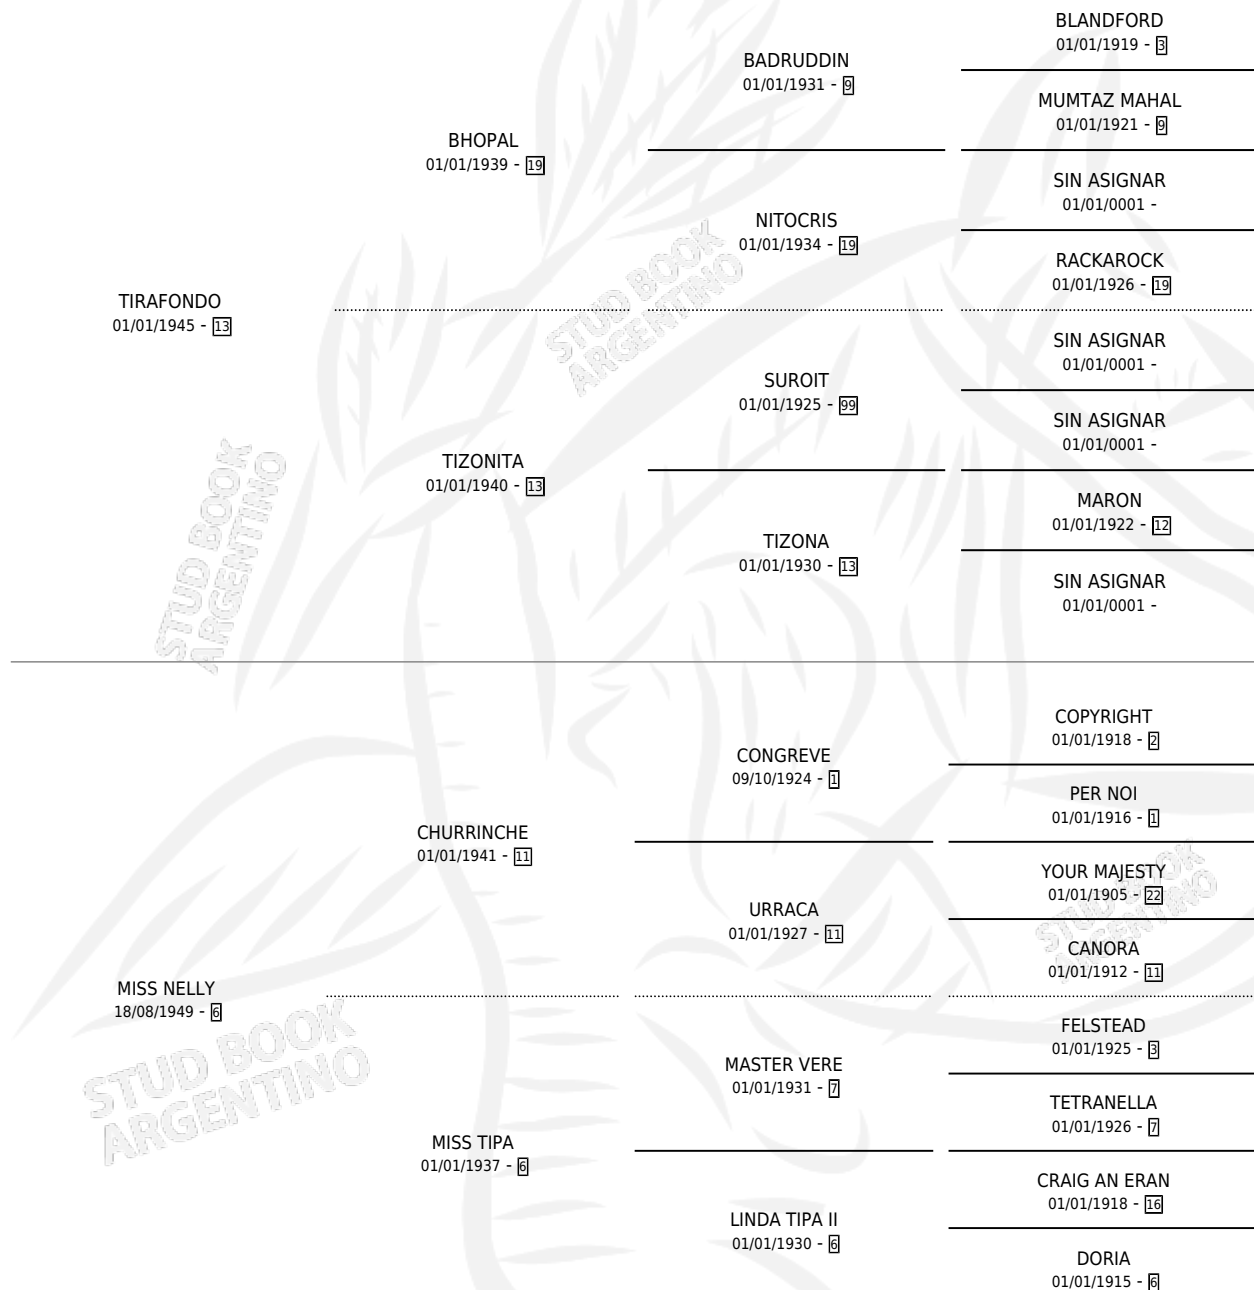

MISS BAHIA

por TIRAFONDO y MISS NELLY por CHURRINCHE

Argentina · Hembra · Tordillo · SP · 06/10/1956
Familia 6-d · Volumen 22

ESTADO

TIPIFICACIÓN SANGUÍNEA	X
TIPIFICACIÓN POR ADN	X
PASAPORTE	X
IDENTIFICACIÓN POR MICROCHIP	X
REPRODUCTOR	X

Lugar de nacimiento: Campo particular

Criador: Sin dato

~

HIJOS

	MACHOS	HEMBRAS
1 NACIERON	0	1

SIN ACTUACIONES

PEDIGREE