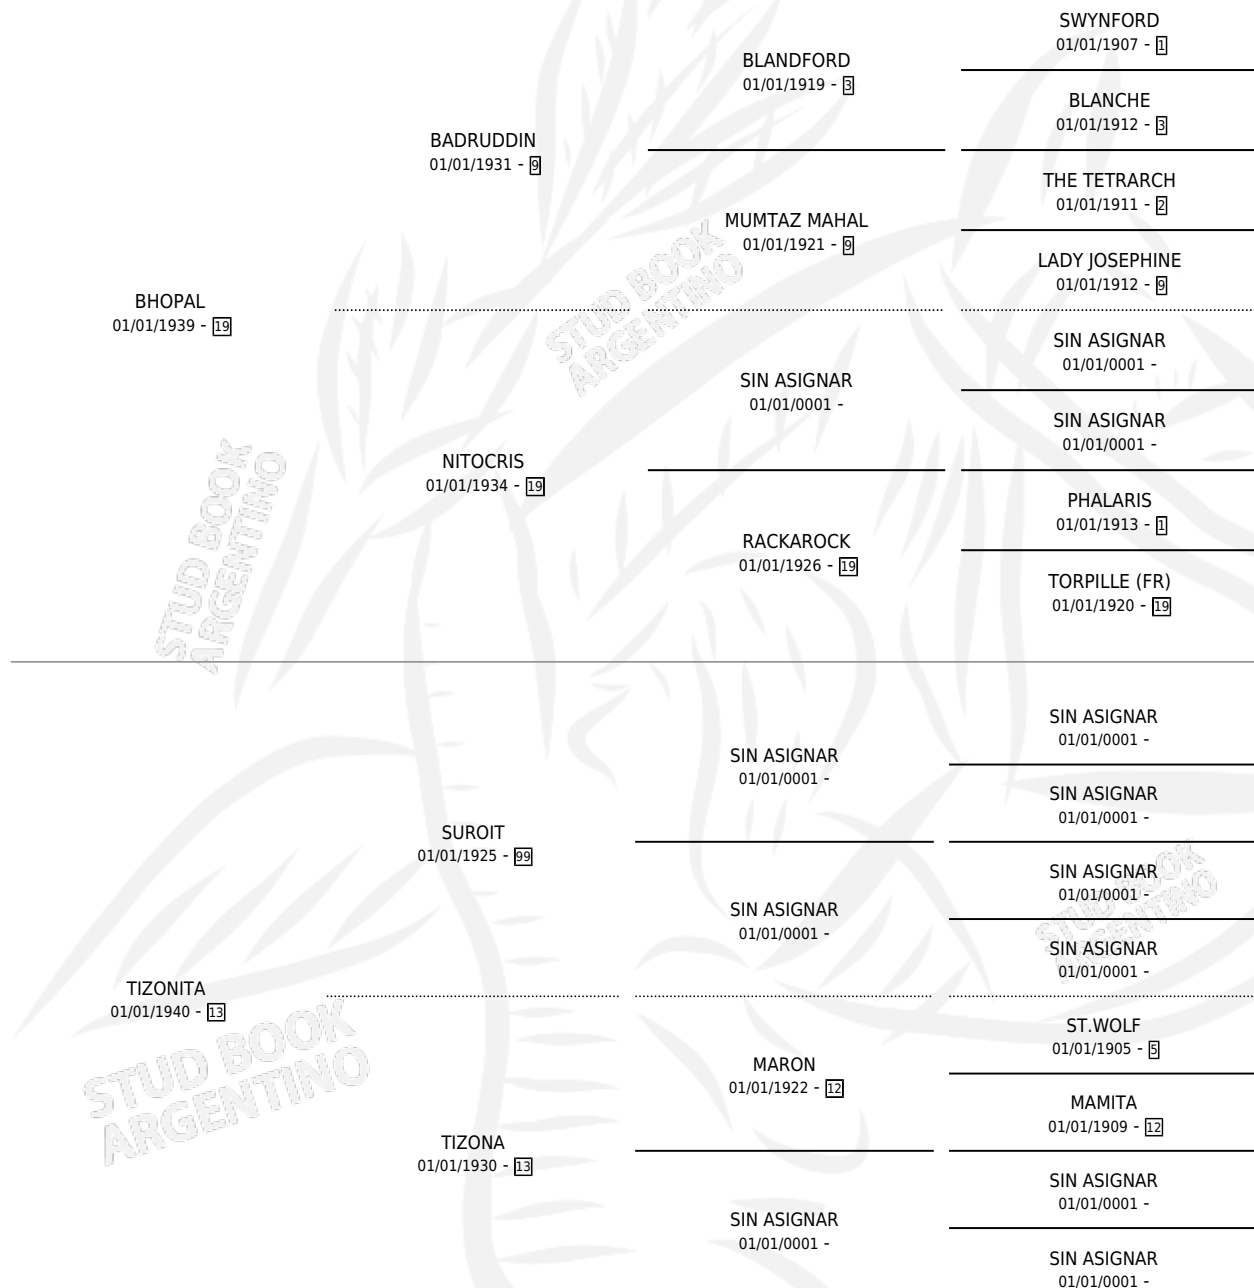

TIRAFONDO

por BHOPAL y TIZONITA por SUROIT

Argentina · Macho · Tordillo · SP · 01/01/1945
Familia 13 · Volumen 19

ESTADO

TIPIFICACIÓN SANGUÍNEA	X
TIPIFICACIÓN POR ADN	X
PASAPORTE	X
IDENTIFICACIÓN POR MICROCHIP	X
REPRODUCTOR	X

Lugar de nacimiento: Campo particular

Criador: Sin dato

~

HIJOS

	MACHOS	HEMBRAS
1 NACIERON	0	1
SIN ACTUACIONES		

PEDIGREE

TIRAFONDO

Datos oficiales del Stud Book Argentino