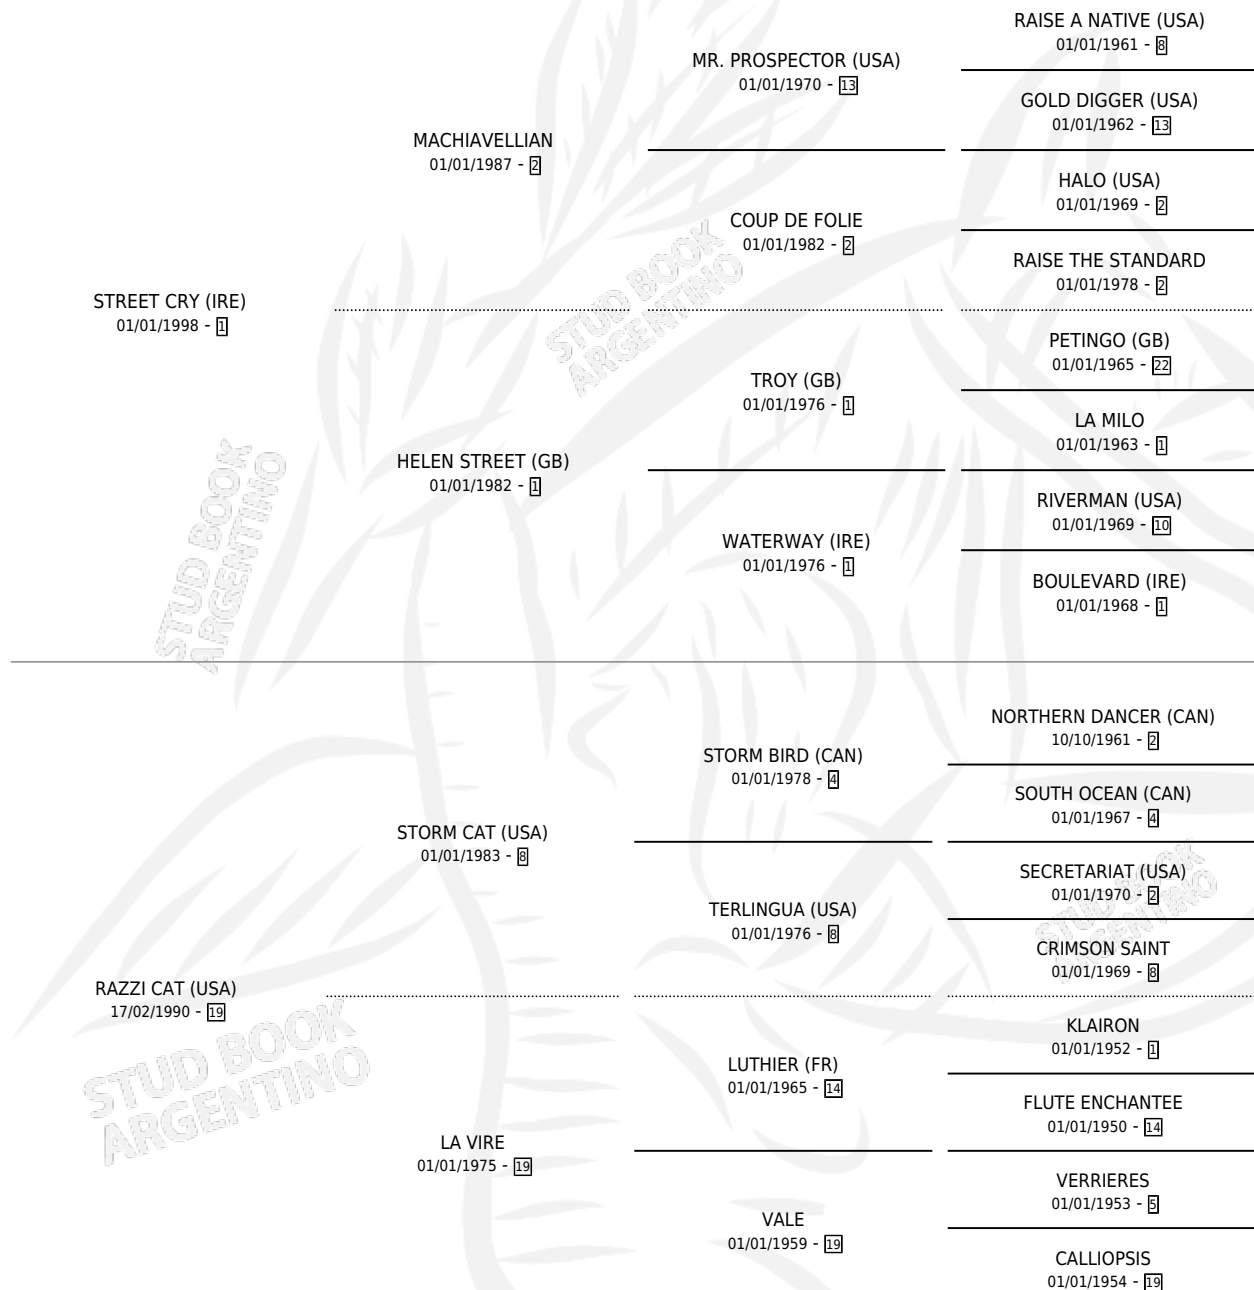

ESCUINCLA (USA)

por **STREET CRY (IRE)** y **RAZZI CAT (USA)** por **STORM CAT (USA)**

Estados Unidos · Hembra · Alazan · SP · 08/05/2008
Familia 19-b · Volumen web

ESTADO

TIPIFICACIÓN SANGUÍNEA	X
TIPIFICACIÓN POR ADN	✓
PASAPORTE	✓
IDENTIFICACIÓN POR MICROCHIP	✓
REPRODUCTOR	✓

Lugar de nacimiento: Estados Unidos

Criador: Extranjero

~

HIJOS

	MACHOS	HEMBRAS
6 NACIERON	5	1
5 CORRIERON	5	0
4 GANARON	4	0
0 GANADORES CL	0 GANADORES GR	0 GANADORES G1

PEDIGREE