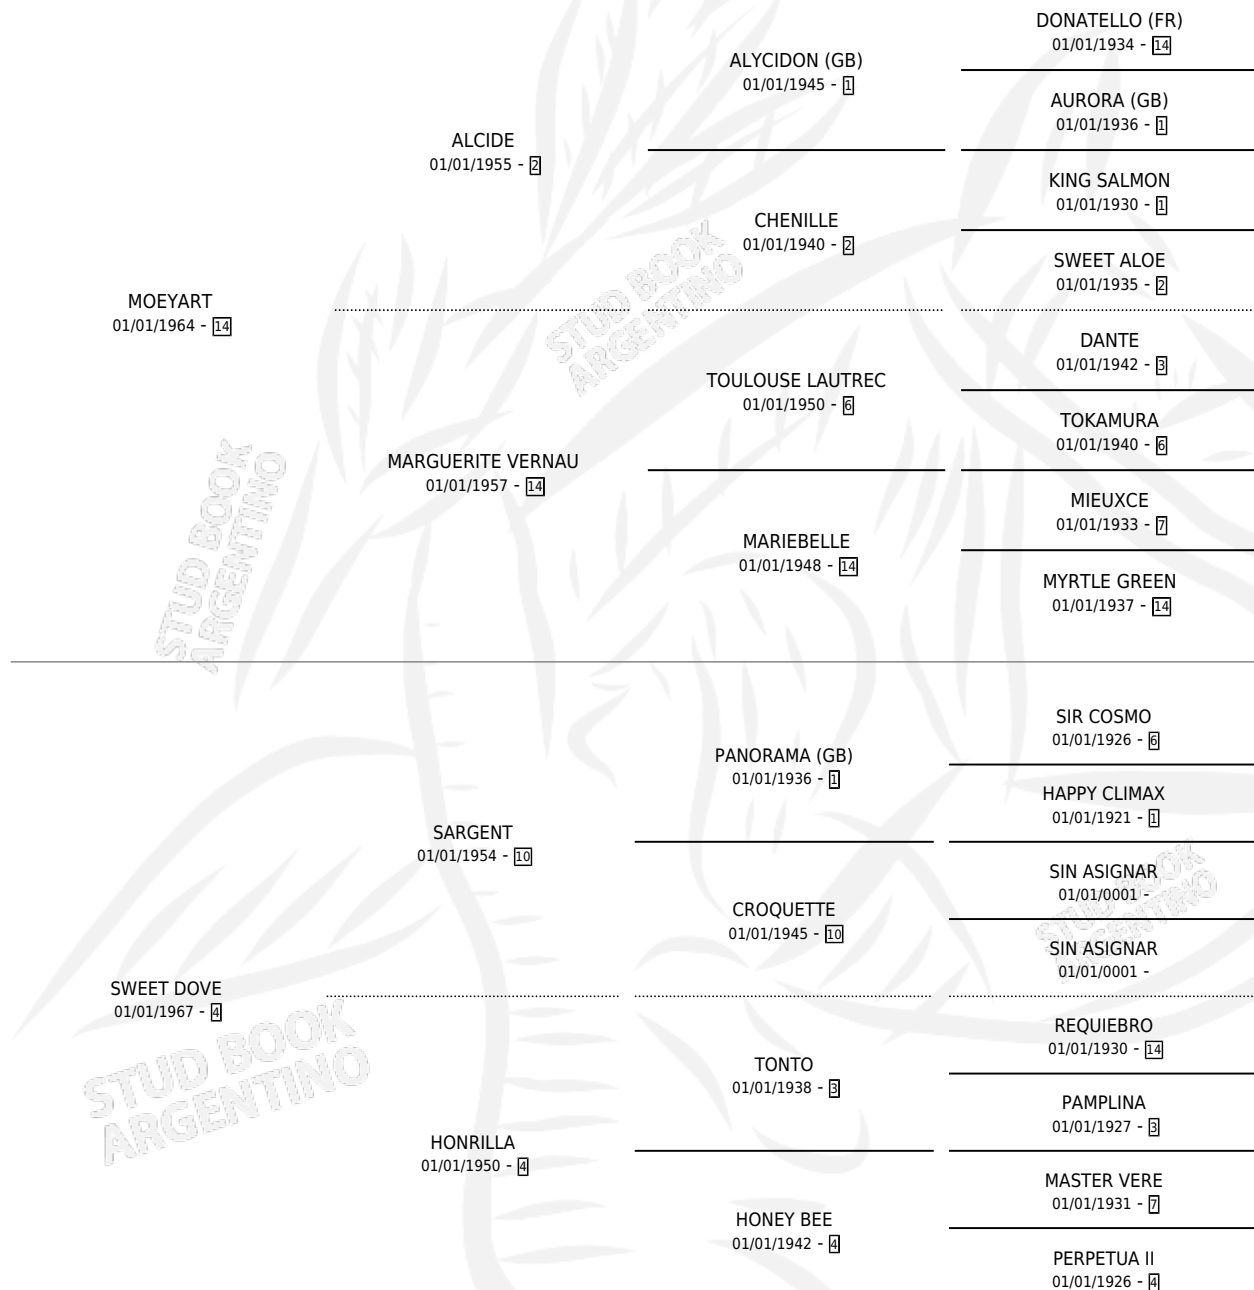

TORRETA

por MOEYART y SWEET DOVE por SARGENT

Argentina · Hembra · Zaino Colorado · SP · 22/09/1977
Familia 4-b · Volumen 29

ESTADO

TIPIFICACIÓN SANGUÍNEA	X
TIPIFICACIÓN POR ADN	X
PASAPORTE	X
IDENTIFICACIÓN POR MICROCHIP	X
REPRODUCTOR	✓

Lugar de nacimiento: Campo particular

Criador: Sin dato

~

HIJOS

	MACHOS	HEMBRAS
2 NACIERON	0	2
SIN ACTUACIONES		

PEDIGREE

S

mientos 1 / Efectividad 20.00%

PADRILLO	PRODUCTO	CRIADOR	1ER SERVICIO	ÚLTIMO SERVICIO
HARD BY	∅		06/12/1990	26/12/1990
TORRETA	∅		19/12/1989	19/12/1989
Datos oficiales del Stud Book Argentino				
EL CORONEL	TORREYART (H Z, 14/11/1989)	SIN DATO	18/12/1988	18/12/1988
Documentó generado el 08/05/2026				
NEW DEBONAIR (USA)	∅			
studbook.org.ar				
DESCARTES	∅			