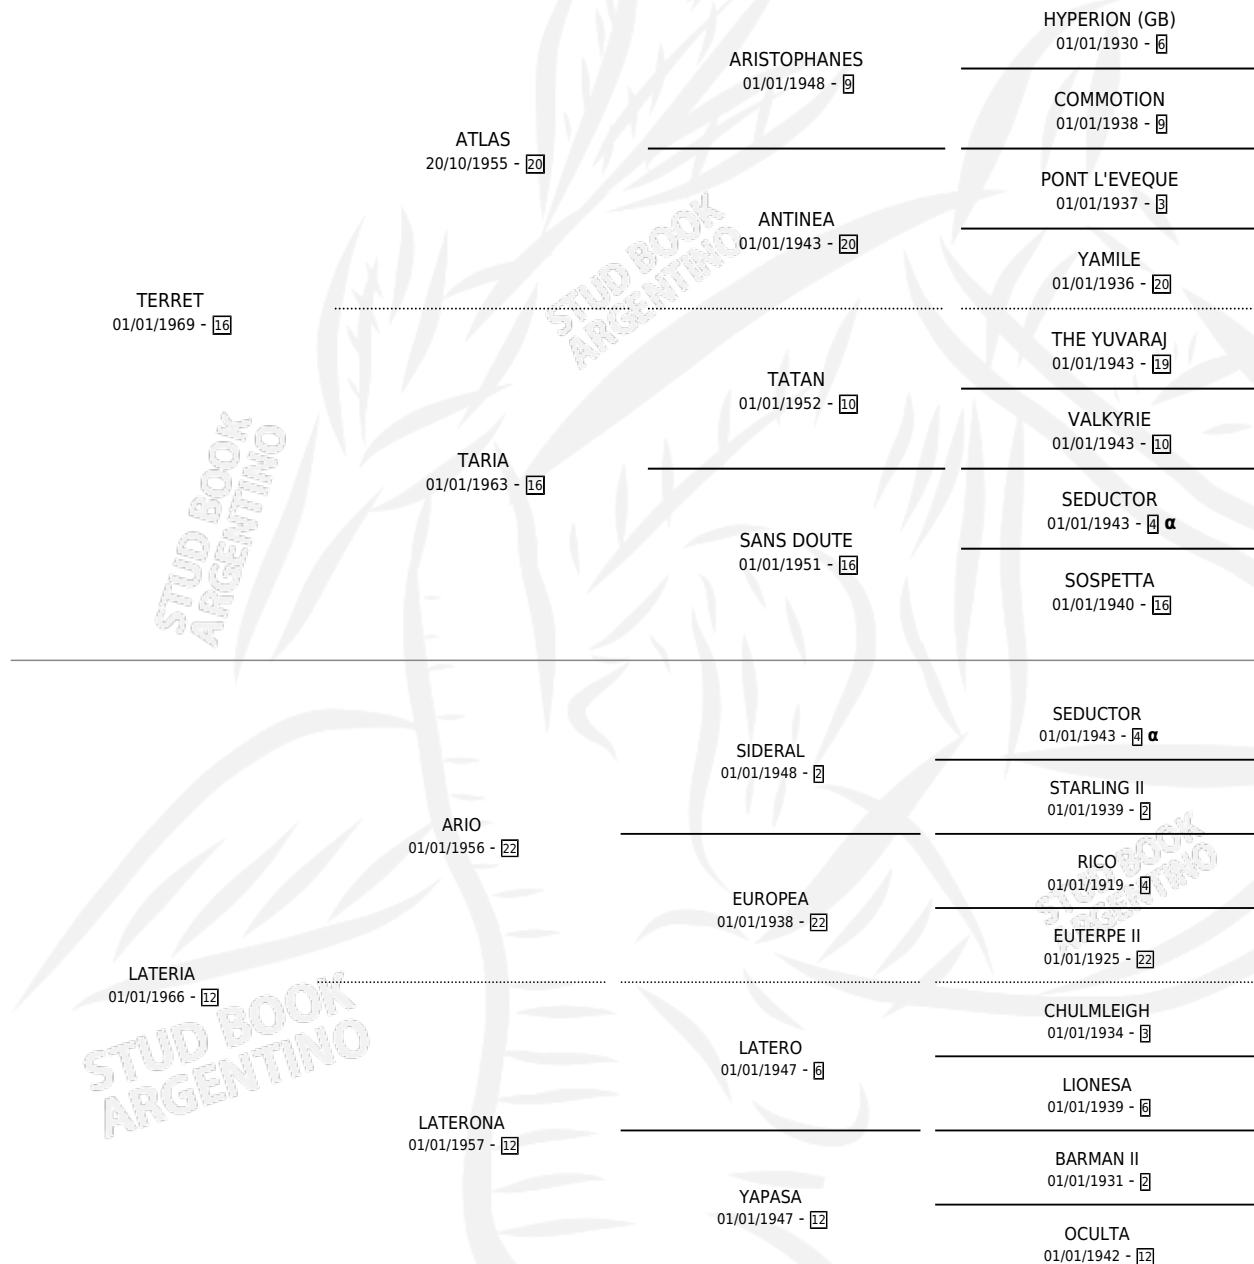

TEICH

por TERRET y LATERIA por ARIO

Argentina · Macho · Zaino Doradillo · SP · 02/09/1977
Familia 12-d · Volumen 29

ESTADO

TIPIFICACIÓN SANGUÍNEA	X
TIPIFICACIÓN POR ADN	X
PASAPORTE	X
IDENTIFICACIÓN POR MICROCHIP	X
REPRODUCTOR	X

Lugar de nacimiento: Campo particular

Criador: Asociacion Cooperativa De Criadores De Caballos De Carrera

PEDIGREE

INBREEDING : α

CAMPAÑA

Solo carreras oficiales de Argentina

POR EDAD

EDAD	CC	1°	2°	3°	4°	5°	NP	CLC	CLG	CLCG1	CLGG1	IMPORTE	GANANCIA / CC
6 AÑOS	1	1	0	0	0	0	0	0	0	0	0	\$0	\$0
TOTALES	1	1	0	0	0	0	0	0	0	0	0	\$0	\$0
%		100%	0.0%	0.0%	0.0%	0.0%	0.0%	0.0%	0.0%	0.0%	0.0%		