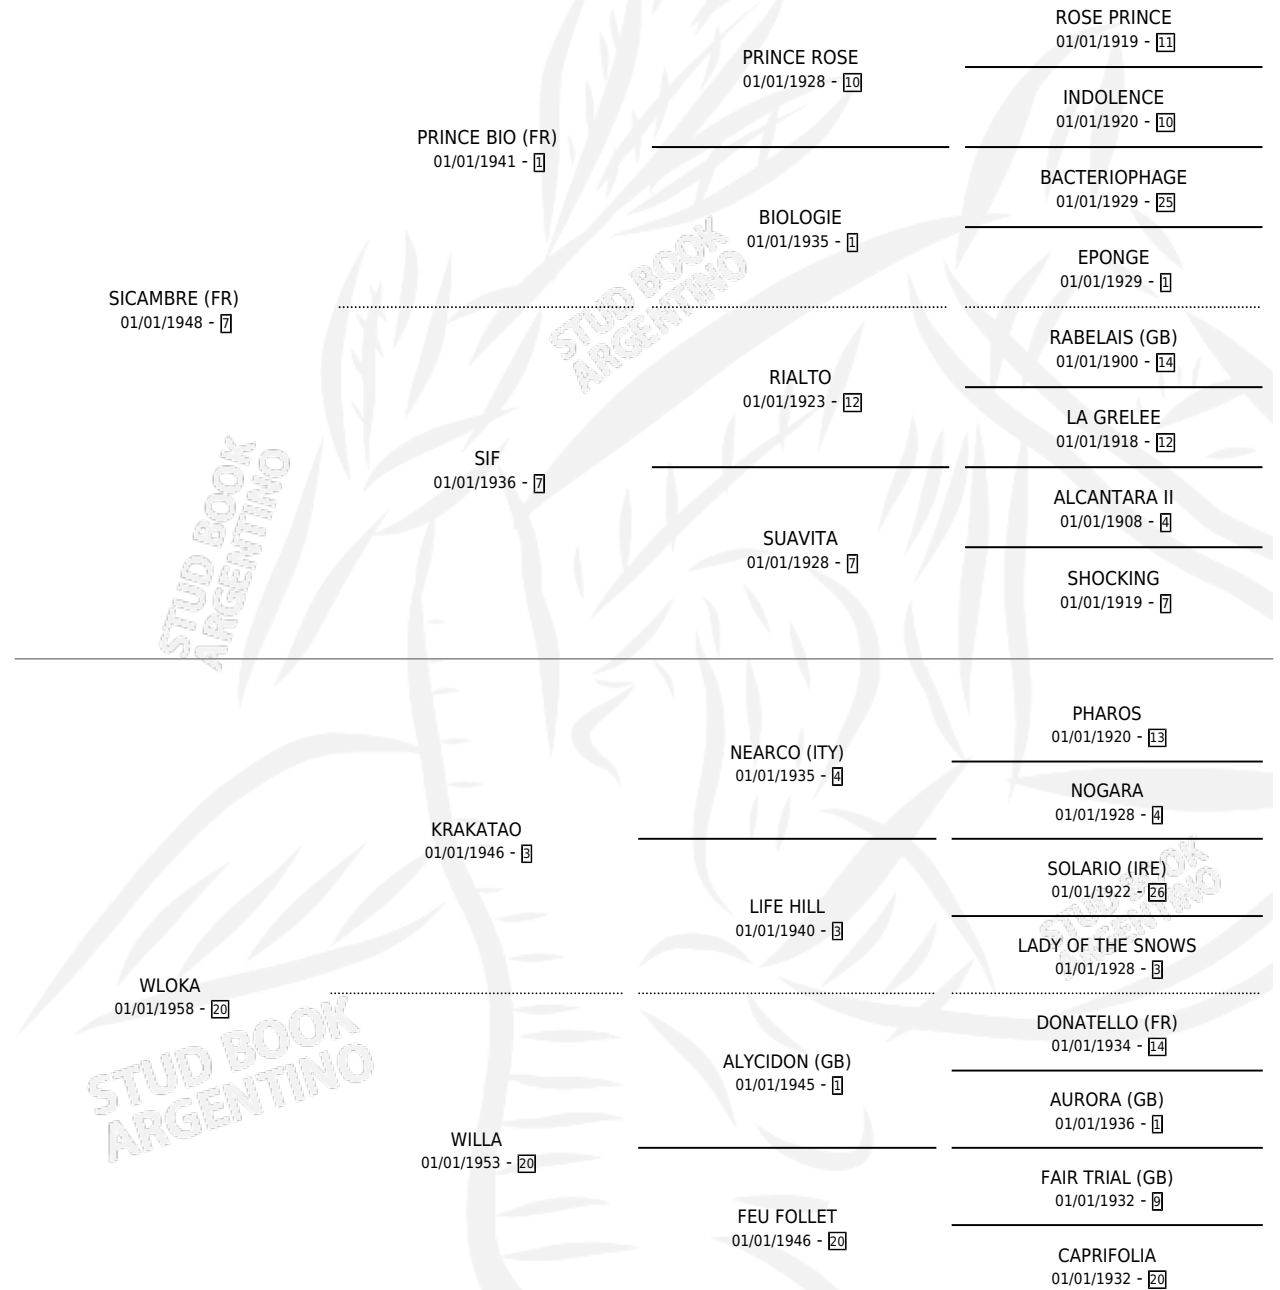

CLOVER

por SICAMBRE (FR) y WLOKA por KRAKATAO

Argentina · Macho · Zaino · SP · 01/01/1963
Familia 20-a · Volumen 25

ESTADO

TIPIFICACIÓN SANGUÍNEA	X
TIPIFICACIÓN POR ADN	X
PASAPORTE	X
IDENTIFICACIÓN POR MICROCHIP	X
REPRODUCTOR	X

Lugar de nacimiento: Campo particular

Criador: Sin dato

~

HIJOS

	MACHOS	HEMBRAS
3 NACIERON	0	3

SIN ACTUACIONES

PEDIGREE

CLOVER