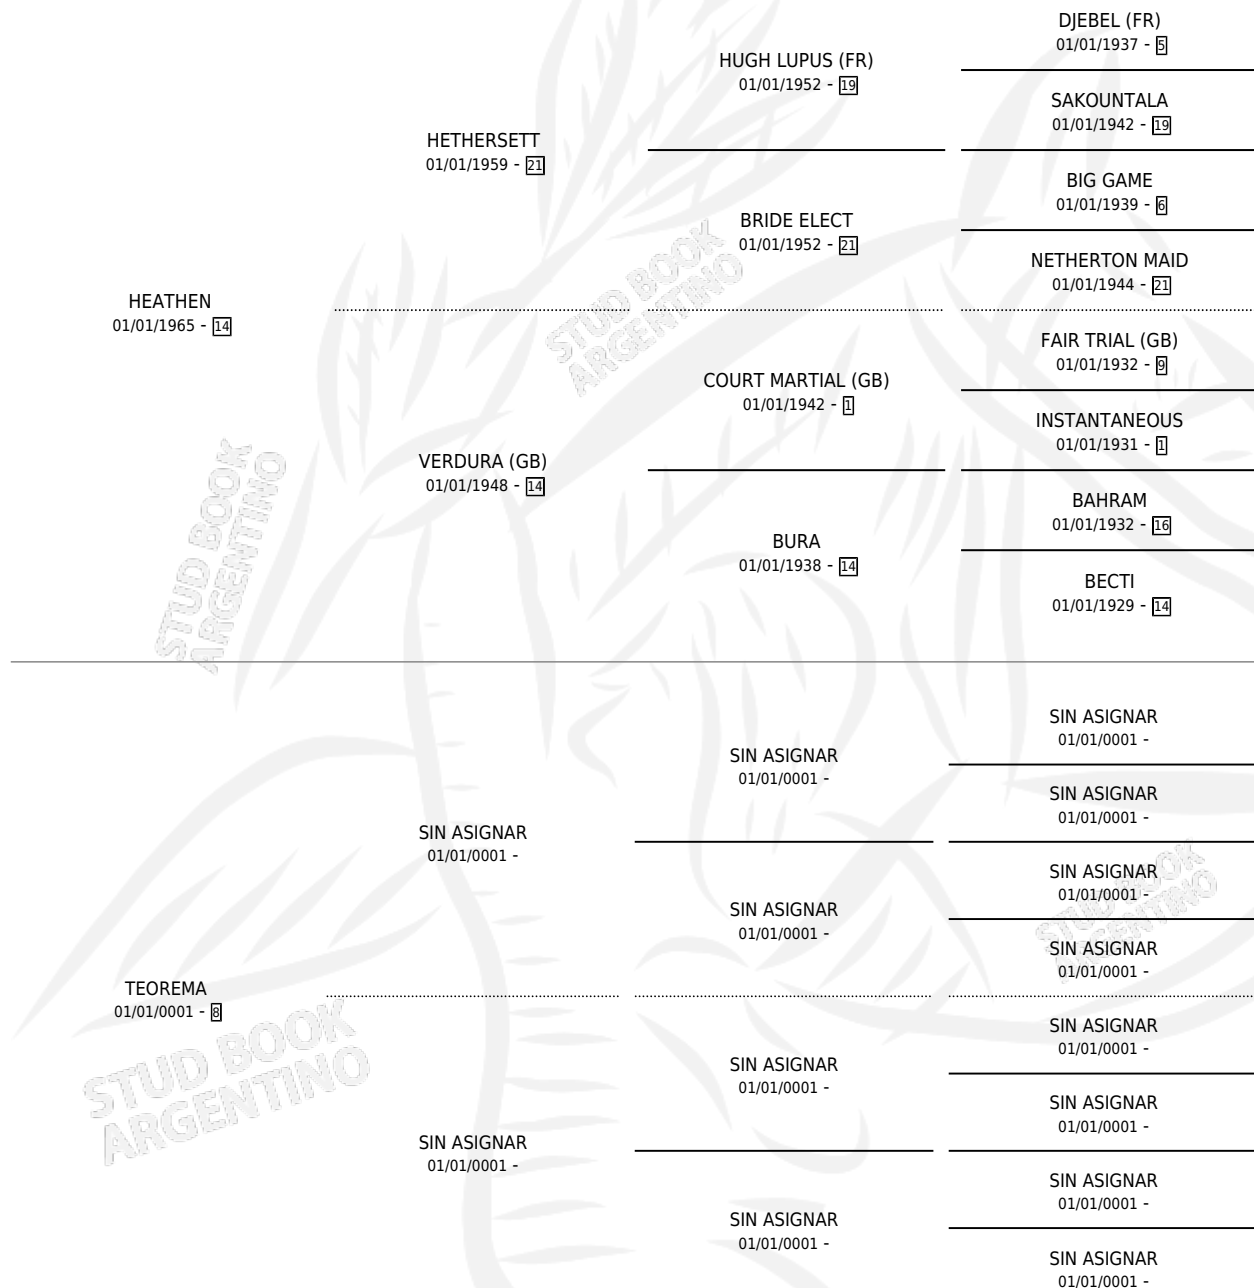

Lugar de nacimiento: Campo particular

Criador: Sin dato

~

HIJOS

	MACHOS	HEMBRAS
1 NACIERON	0	1
SIN ACTUACIONES		

PEDIGREE

FIRST LOVE

Datos oficiales del Stud Book Argentino