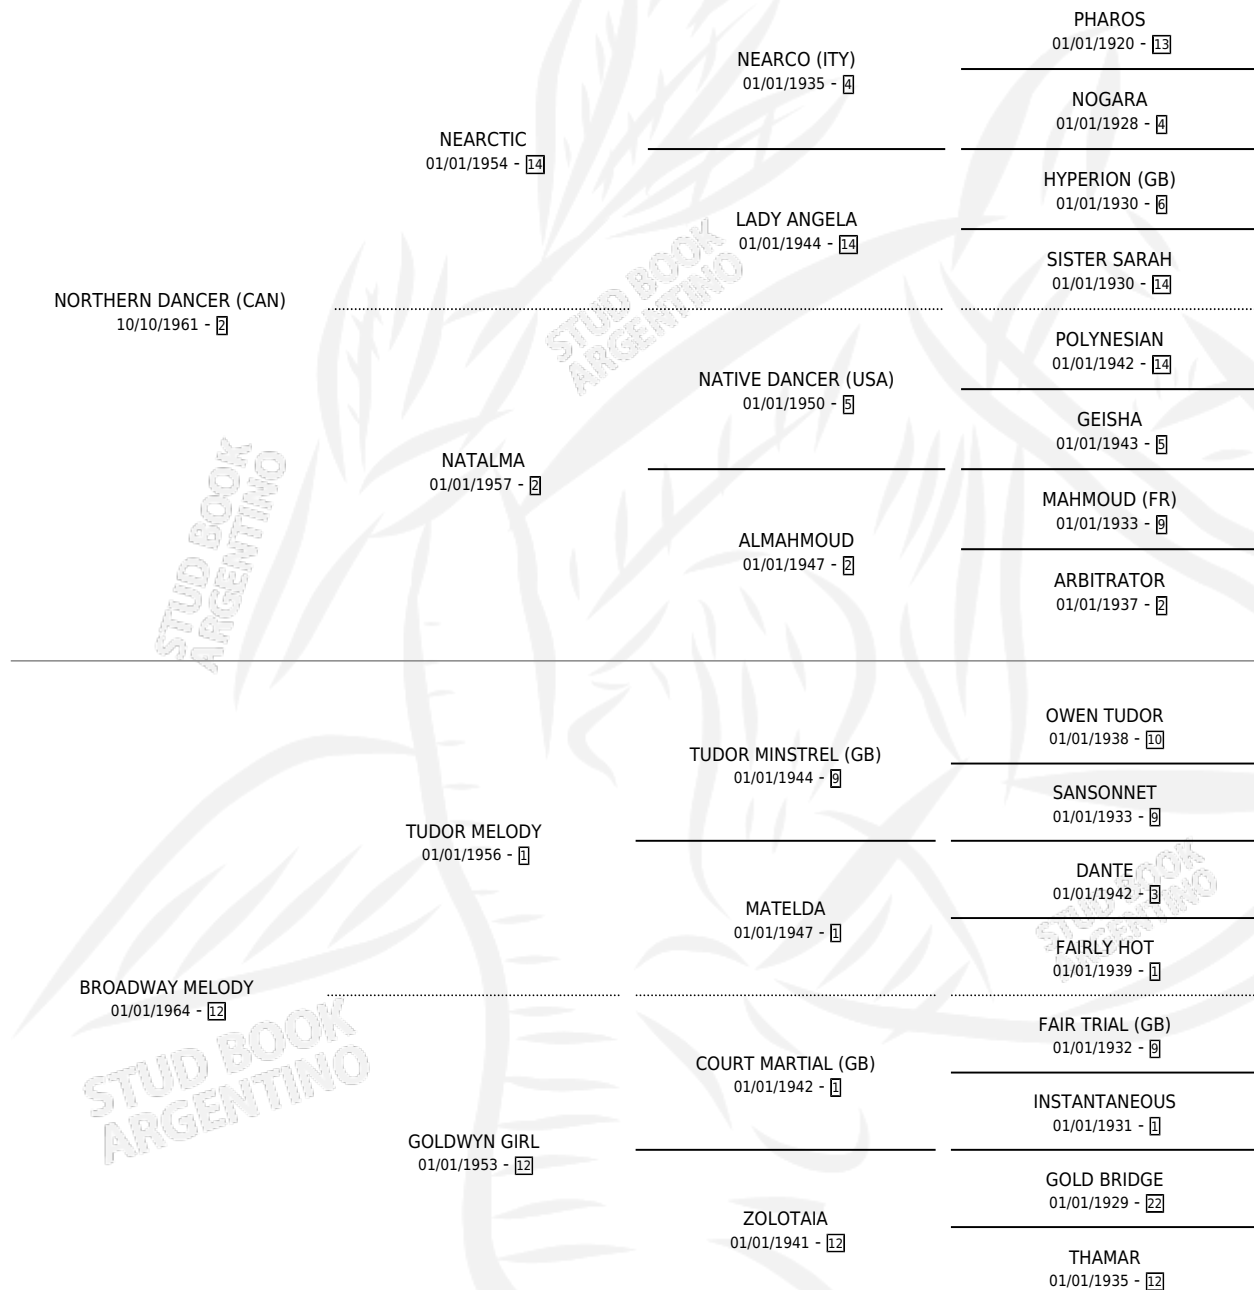

BROADWAY DANCER

por **NORTHERN DANCER (CAN)** y **BROADWAY MELODY**
por **TUDOR MELODY**

Argentina · Hembra · No Consigna · SP · 01/01/1972
Familia 99 · Volumen 28

ESTADO

| | |
|------------------------------|---|
| TIPIFICACIÓN SANGUÍNEA | X |
| TIPIFICACIÓN POR ADN | X |
| PASAPORTE | X |
| IDENTIFICACIÓN POR MICROCHIP | X |
| REPRODUCTOR | X |

Lugar de nacimiento: Campo particular

Criador: Sin dato

~

HIJOS

| | MACHOS | HEMBRAS |
|-----------------|--------|---------|
| 1 NACIERON | 1 | 0 |
| SIN ACTUACIONES | | |

PEDIGREE

BROADWAY DANCER

Datos oficiales del Stud Book Argentino