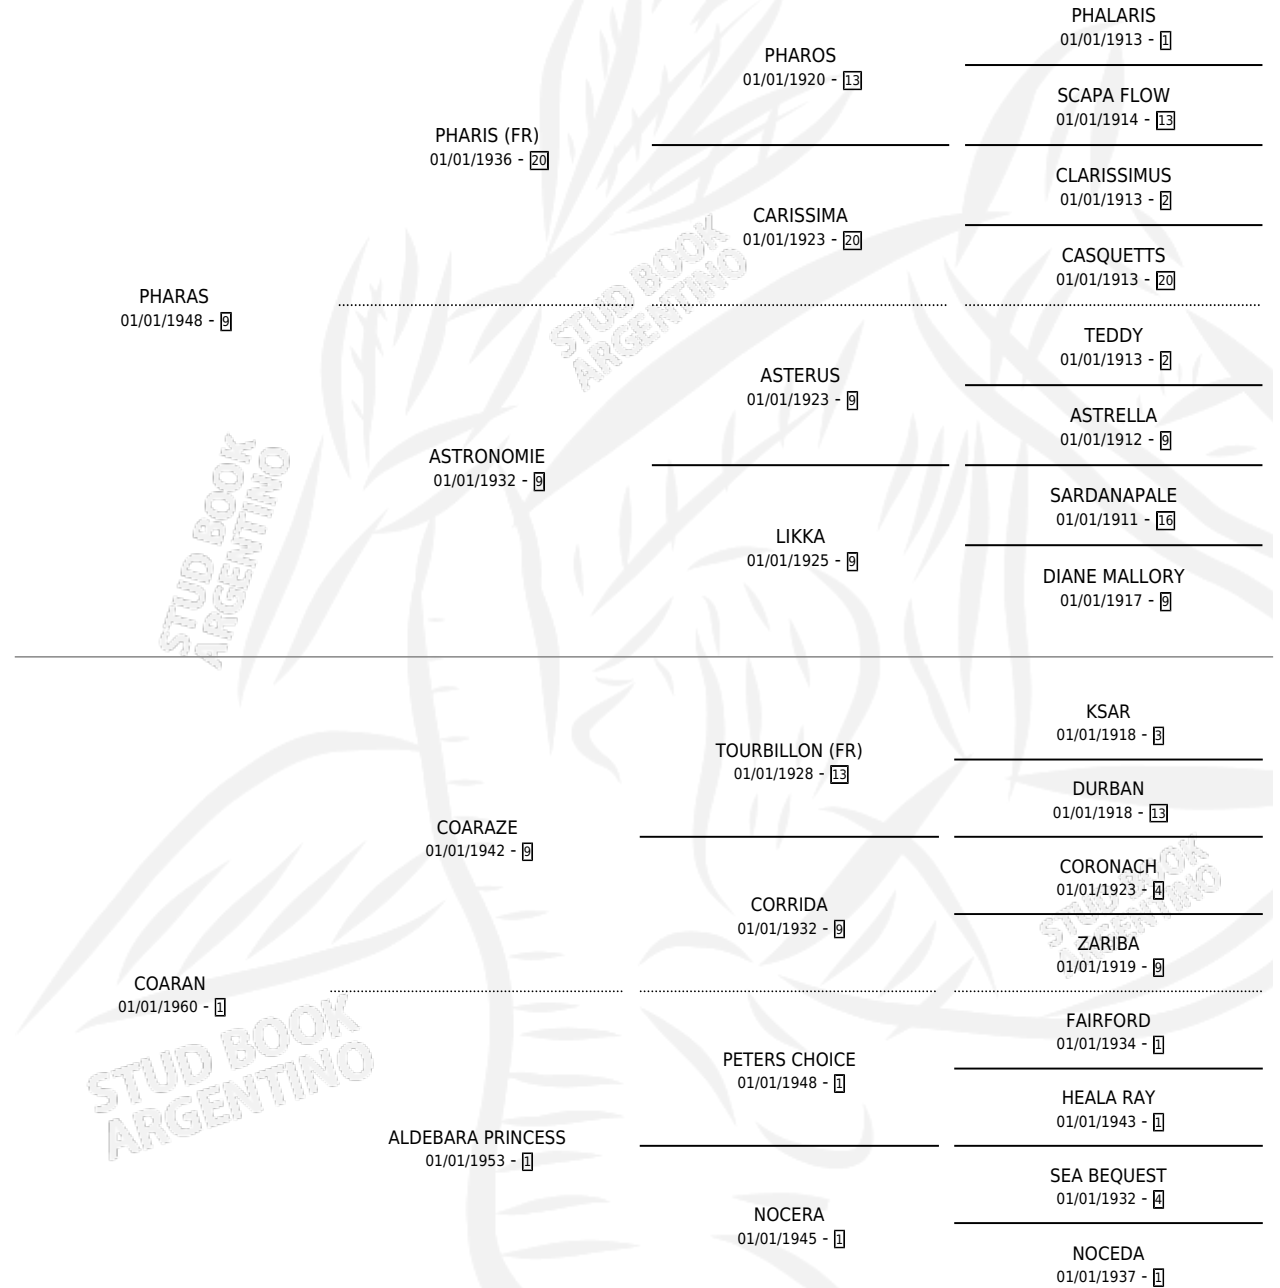

QUARANA (BRZ)

por PHARAS y COARAN por COARAZE

Brasil · Hembra · Alazan · SP · 01/01/1968
Familia 1-e · Volumen web

ESTADO

TIPIFICACIÓN SANGUÍNEA	X
TIPIFICACIÓN POR ADN	X
PASAPORTE	X
IDENTIFICACIÓN POR MICROCHIP	X
REPRODUCTOR	X

Lugar de nacimiento: Brasil

Criador: Extranjero

~

HIJOS

	MACHOS	HEMBRAS
1 NACIERON	1	0
SIN ACTUACIONES		

PEDIGREE

QUARANA (BRZ)

Datos oficiales del Stud Book Argentino