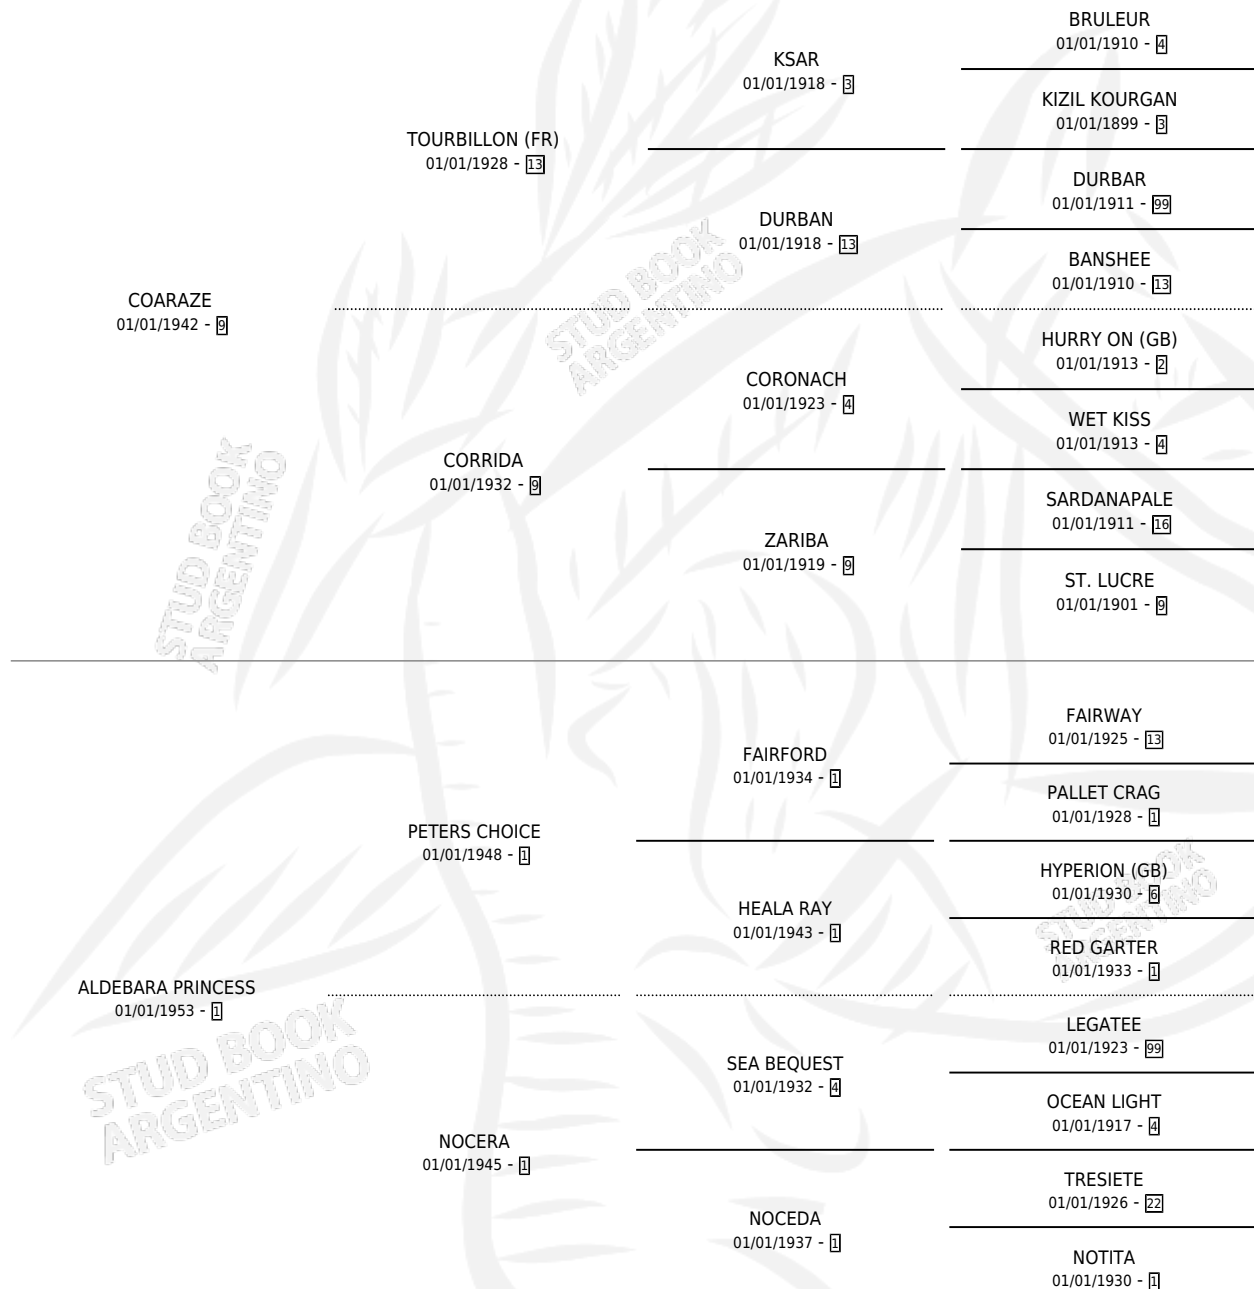

COARAN

por COARAZE y ALDEBARA PRINCESS por PETERS CHOICE

Argentina · Hembra · Alazan · SP · 01/01/1960
Familia 1-e · Volumen 24

ESTADO

TIPIFICACIÓN SANGUÍNEA	X
TIPIFICACIÓN POR ADN	X
PASAPORTE	X
IDENTIFICACIÓN POR MICROCHIP	X
REPRODUCTOR	X

Lugar de nacimiento: Campo particular

Criador: Sin dato

~

HIJOS

	MACHOS	HEMBRAS
1 NACIERON	0	1
SIN ACTUACIONES		

PEDIGREE

COARAN

Datos oficiales del Stud Book Argentino