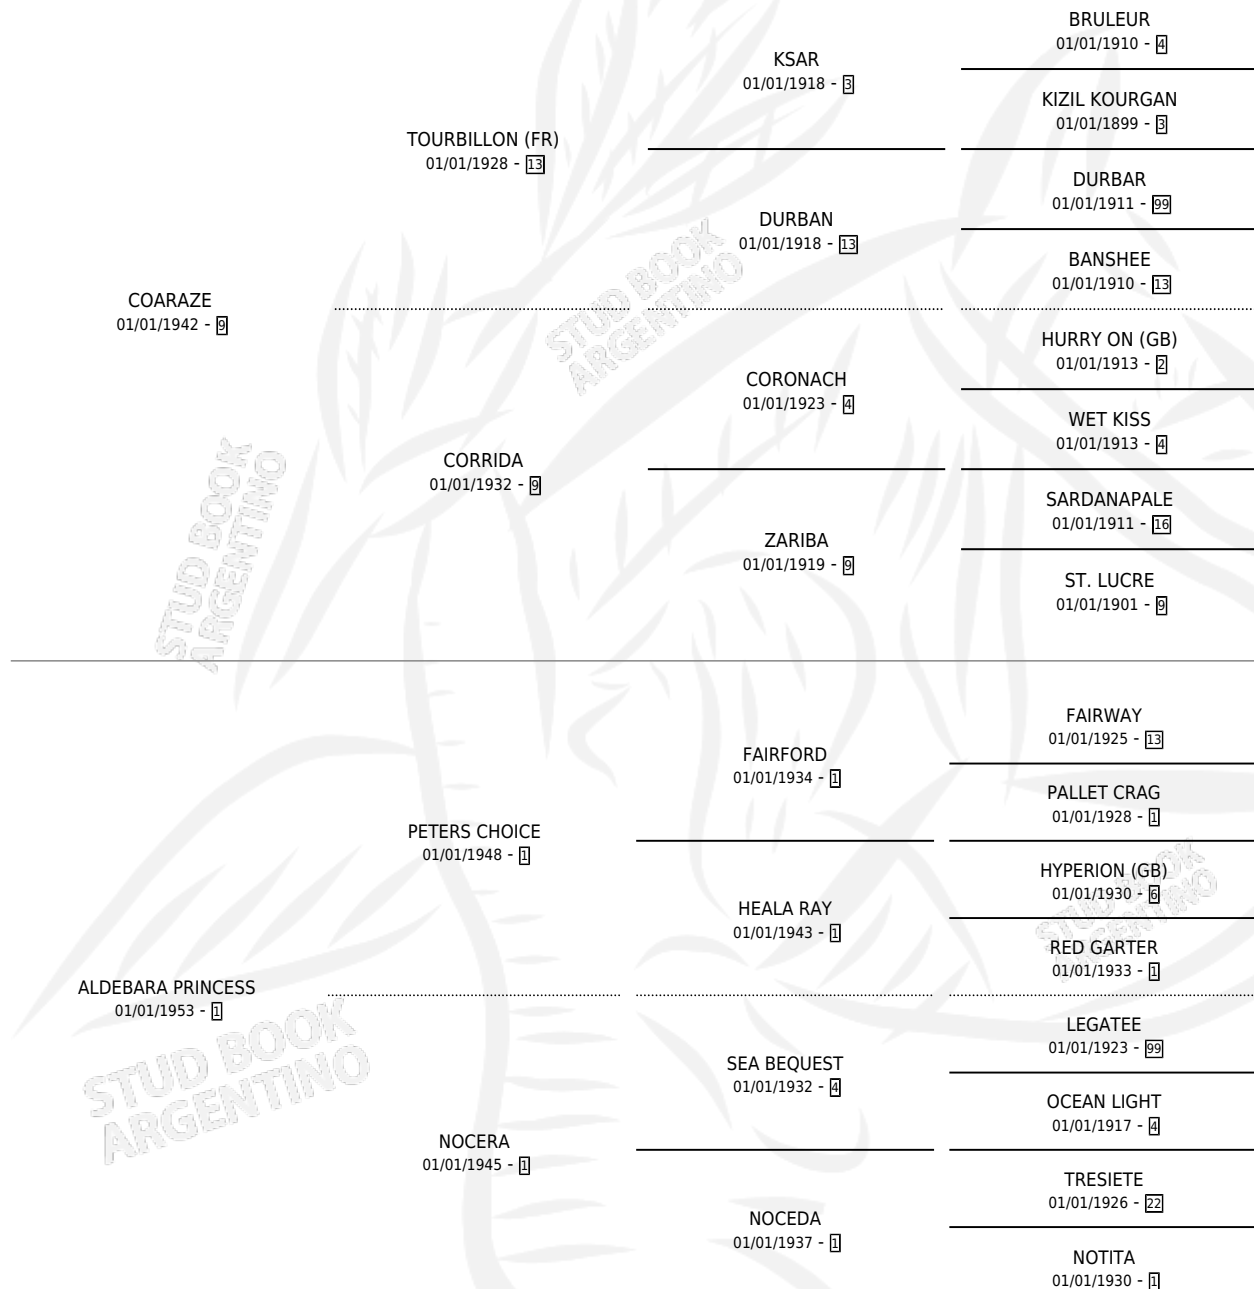

# COARAN

por COARAZE y ALDEBARA PRINCESS por PETERS CHOICE

Argentina · Hembra · Alazan · SP · 01/01/1960  
Familia 1-e · Volumen 24

## ESTADO

TIPIFICACIÓN SANGUÍNEA	X
TIPIFICACIÓN POR ADN	X
PASAPORTE	X
IDENTIFICACIÓN POR MICROCHIP	X
REPRODUCTOR	X

**Lugar de nacimiento:** Campo particular

**Criador:** Sin dato

~