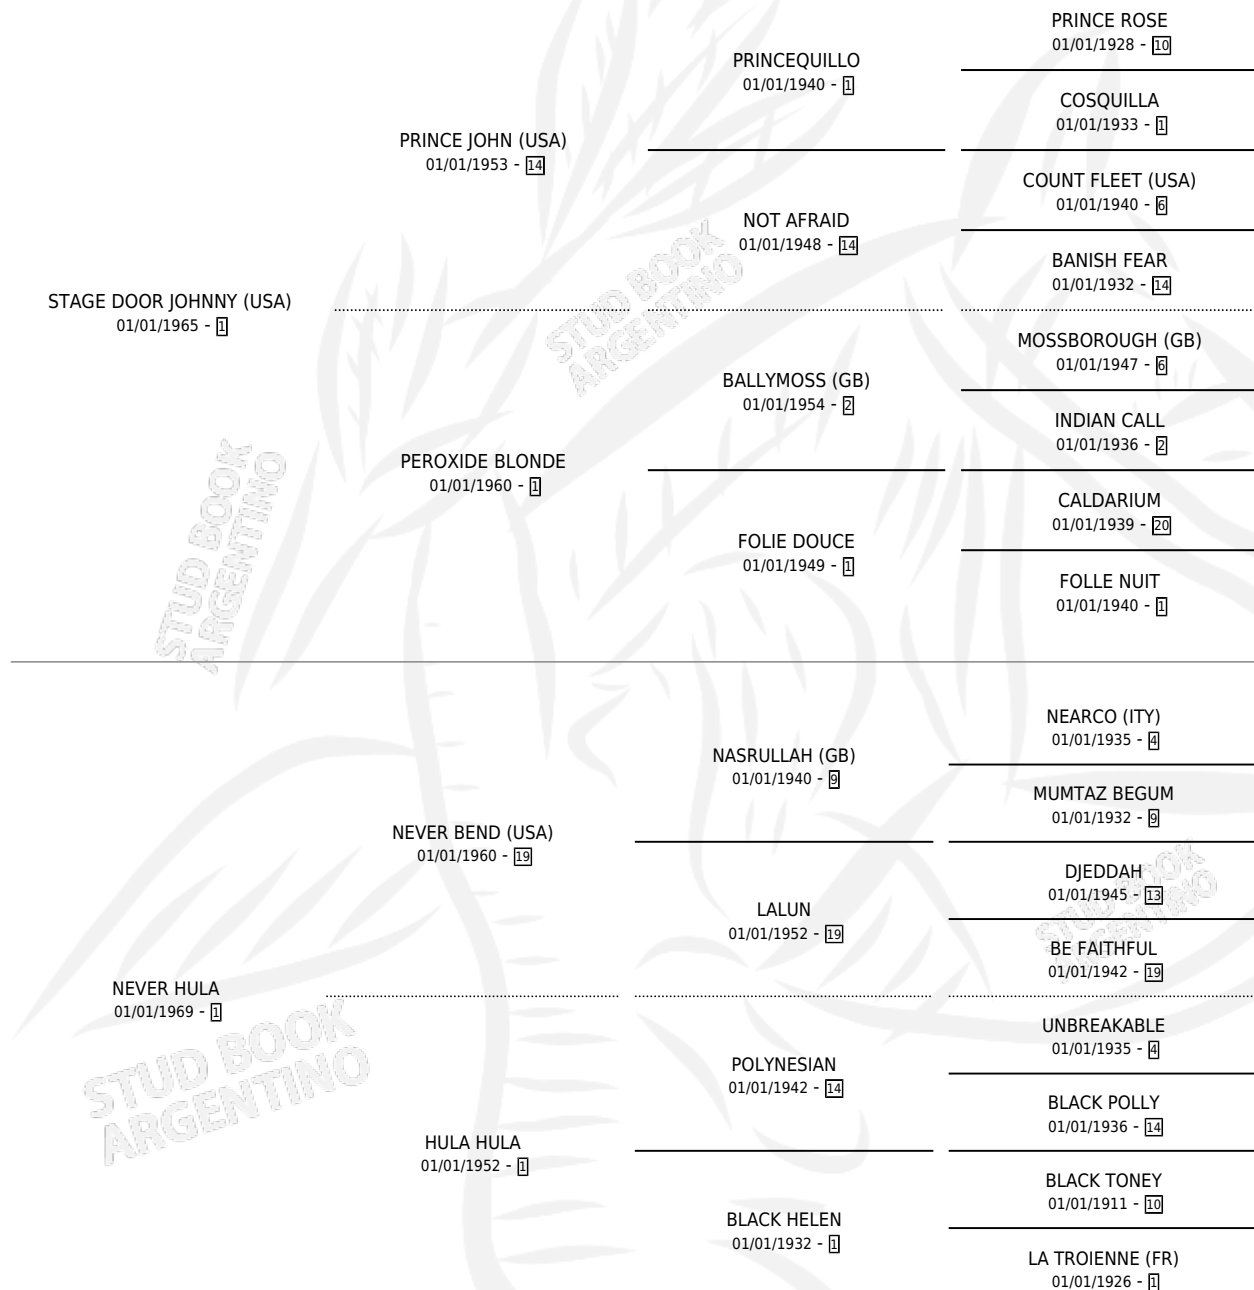

NEVER KNOCK

por **STAGE DOOR JOHNNY (USA)** y **NEVER HULA** por **NEVER BEND (USA)**

Argentina · Hembra · Zaino · SP · 01/01/1979
Familia 1-x · Volumen 30

ESTADO

TIPIFICACIÓN SANGUÍNEA	X
TIPIFICACIÓN POR ADN	X
PASAPORTE	X
IDENTIFICACIÓN POR MICROCHIP	X
REPRODUCTOR	X

Lugar de nacimiento: Campo particular
Criador: Sin dato

~

HIJOS

	MACHOS	HEMBRAS
6 NACIERON	4	2
SIN ACTUACIONES		

PEDIGREE

NEVER KNOCK

Datos oficiales del Stud Book Argentino

Documento generado el 11/05/2026