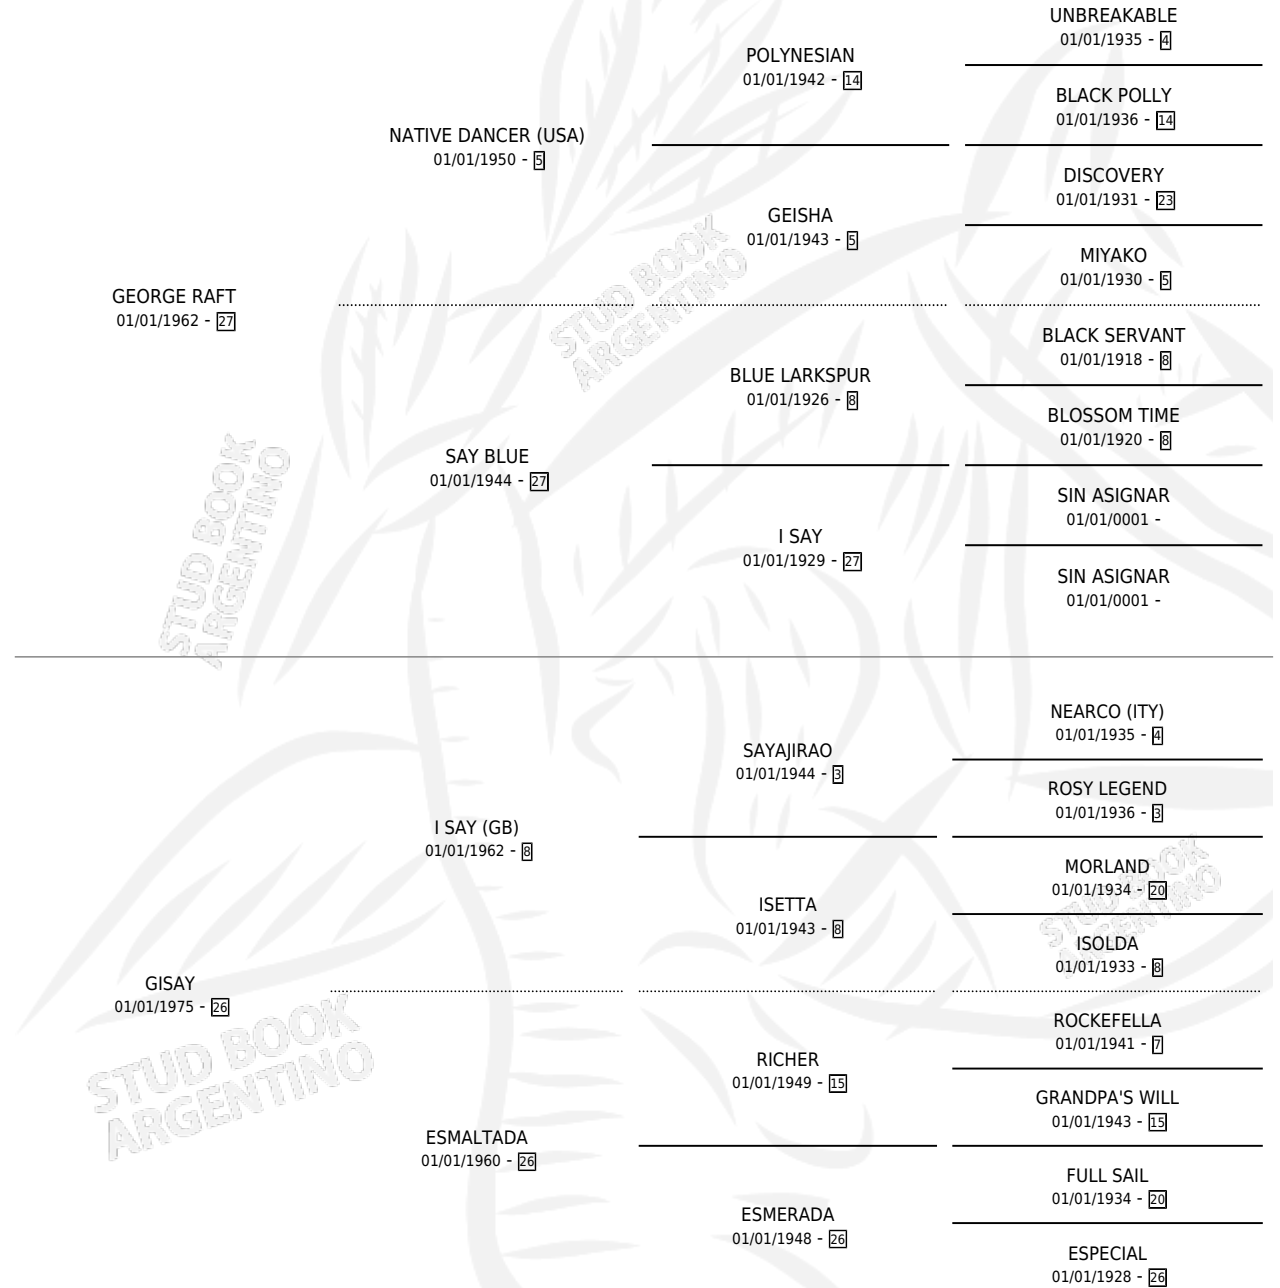

GEORGIE

por **GEORGE RAFT** y **GISAY** por **I SAY (GB)**

Argentina · Macho · Zaino · SP · 01/01/1980
Familia 99 · Volumen 30

ESTADO

TIPIFICACIÓN SANGUÍNEA	X
TIPIFICACIÓN POR ADN	X
PASAPORTE	X
IDENTIFICACIÓN POR MICROCHIP	X
REPRODUCTOR	X

Lugar de nacimiento: Campo particular

Criador: Sin dato

~

HIJOS

	MACHOS	HEMBRAS
2 NACIERON	1	1
1 CORRIERON	1	0
1 GANARON	1	0
0 GANADORES CL	0 GANADORES GR	0 GANADORES G1

PEDIGREE