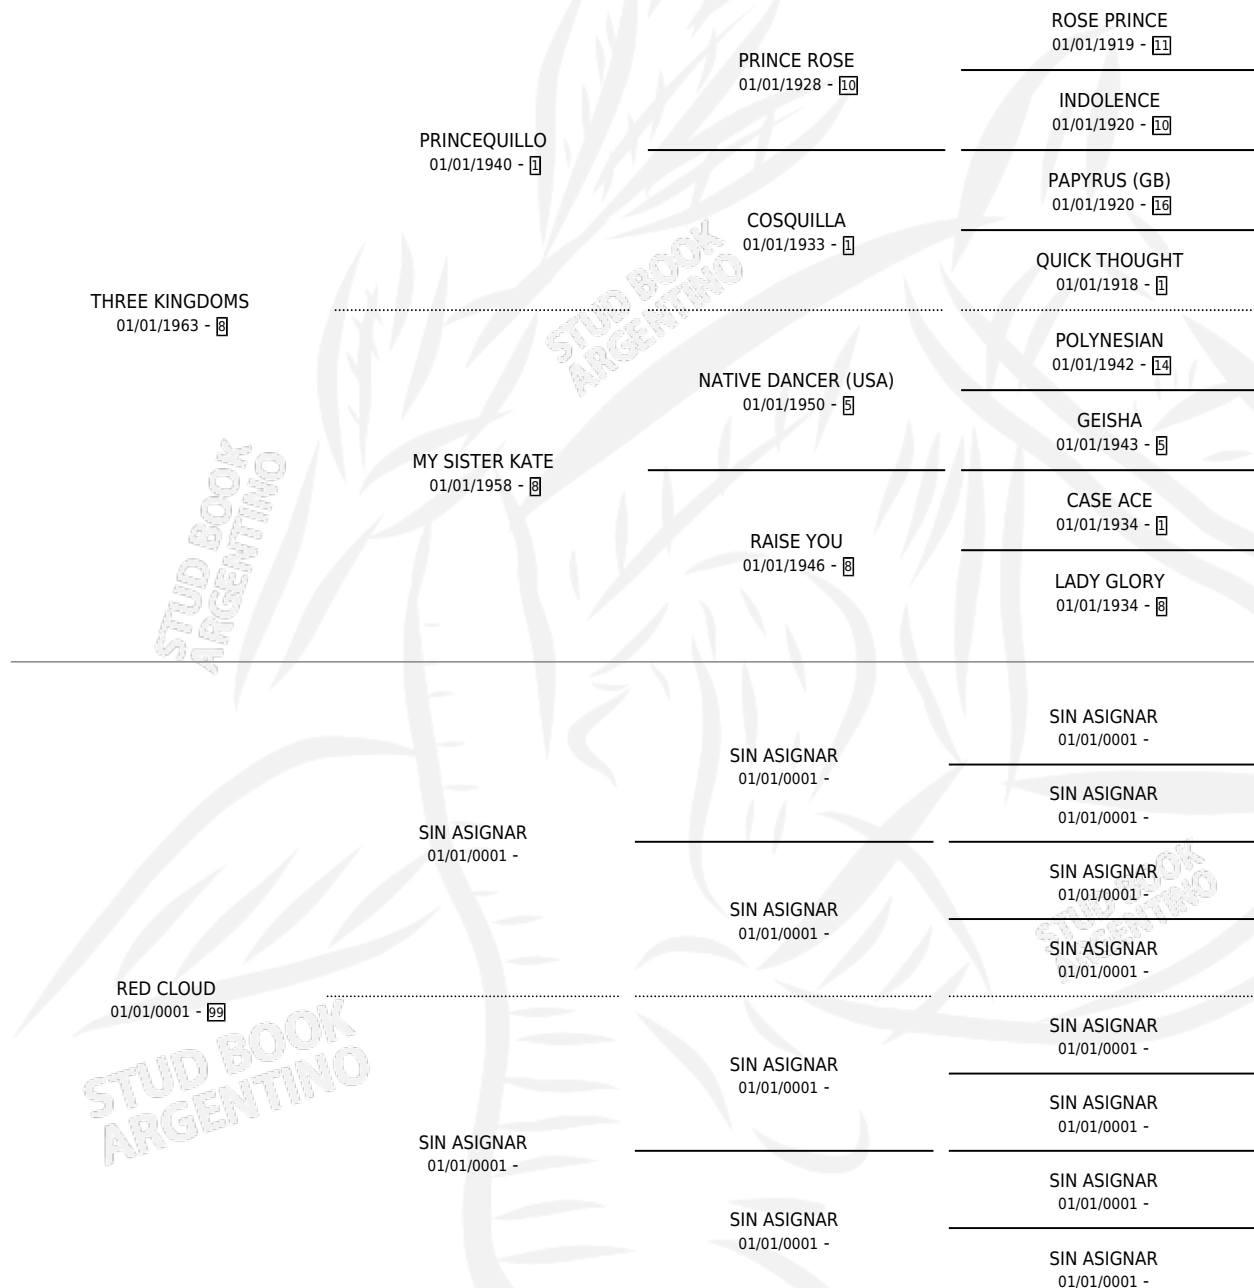

RED QUEEN

por **THREE KINGDOMS** y **RED CLOUD** por **SIN ASIGNAR**

Argentina · Hembra · No Consigna · SP · 01/01/0001
Familia 99 · Volumen web

ESTADO

TIPIFICACIÓN SANGUÍNEA	X
TIPIFICACIÓN POR ADN	X
PASAPORTE	X
IDENTIFICACIÓN POR MICROCHIP	X
REPRODUCTOR	X

Lugar de nacimiento: Campo particular

Criador: Sin dato

~

HIJOS

	MACHOS	HEMBRAS
1 NACIERON	0	1
SIN ACTUACIONES		

PEDIGREE

RED QUEEN

Datos oficiales del Stud Book Argentino