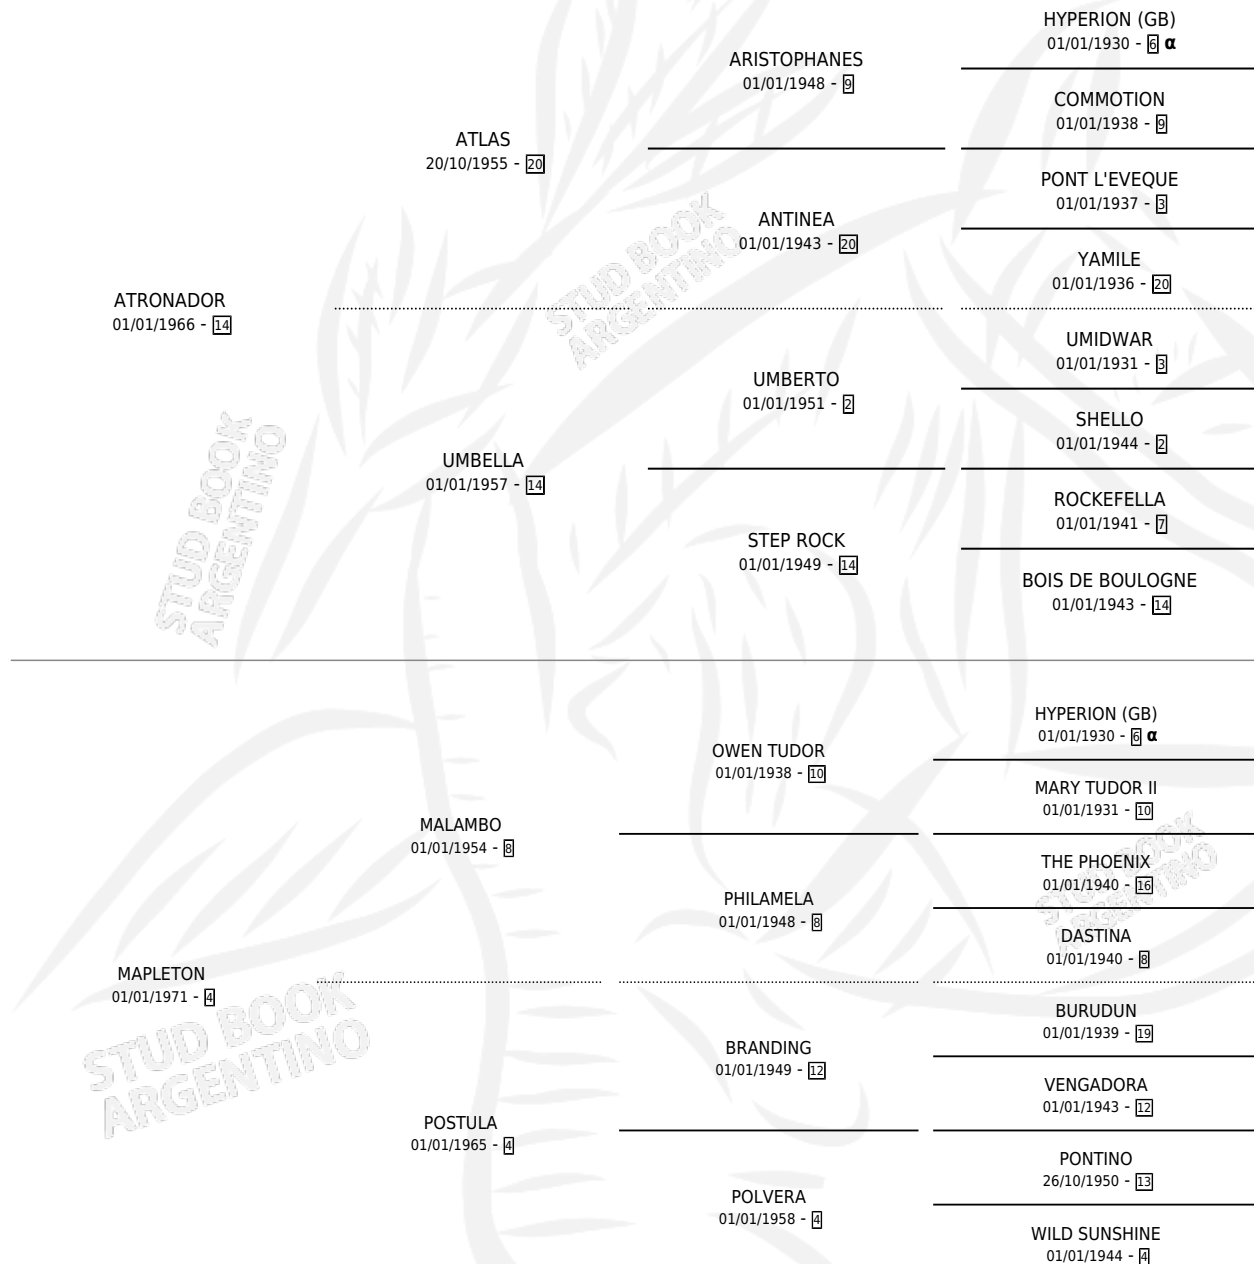

# KARUKAYA

por **ATRONADOR** y **MAPLETON** por **MALAMBO**

Argentina · Hembra · Alazan · SP · 01/01/1977  
Familia 4-p · Volumen 29

## ESTADO

TIPIFICACIÓN SANGUÍNEA	X
TIPIFICACIÓN POR ADN	X
PASAPORTE	X
IDENTIFICACIÓN POR MICROCHIP	X
REPRODUCTOR	✓

**Lugar de nacimiento:** Campo particular

**Criador:** Garcia Carlos Alberto

~

## PEDIGREE

INBREEDING : α

S

mientos 1 / Efectividad 16.67%

PADRILLO	PRODUCTO	CRIADOR	1ER SERVICIO	ÚLTIMO SERVICIO
CAPETOWN LION	∅		01/11/1988	01/11/1988
<b>KARUKAYA</b>	∅		21/11/1987	21/11/1987
<b>Datos oficiales del Stud Book Argentino</b> Documento generado el 09/05/2026	CAPE YADOR (M Z, 04/11/1987)	SIN DATO	18/11/1986	18/11/1986
CAPETOWN LION studbook.org.ar	∅		04/10/1985	04/10/1985
VANGUARD	∅			
VANGUARD	∅			