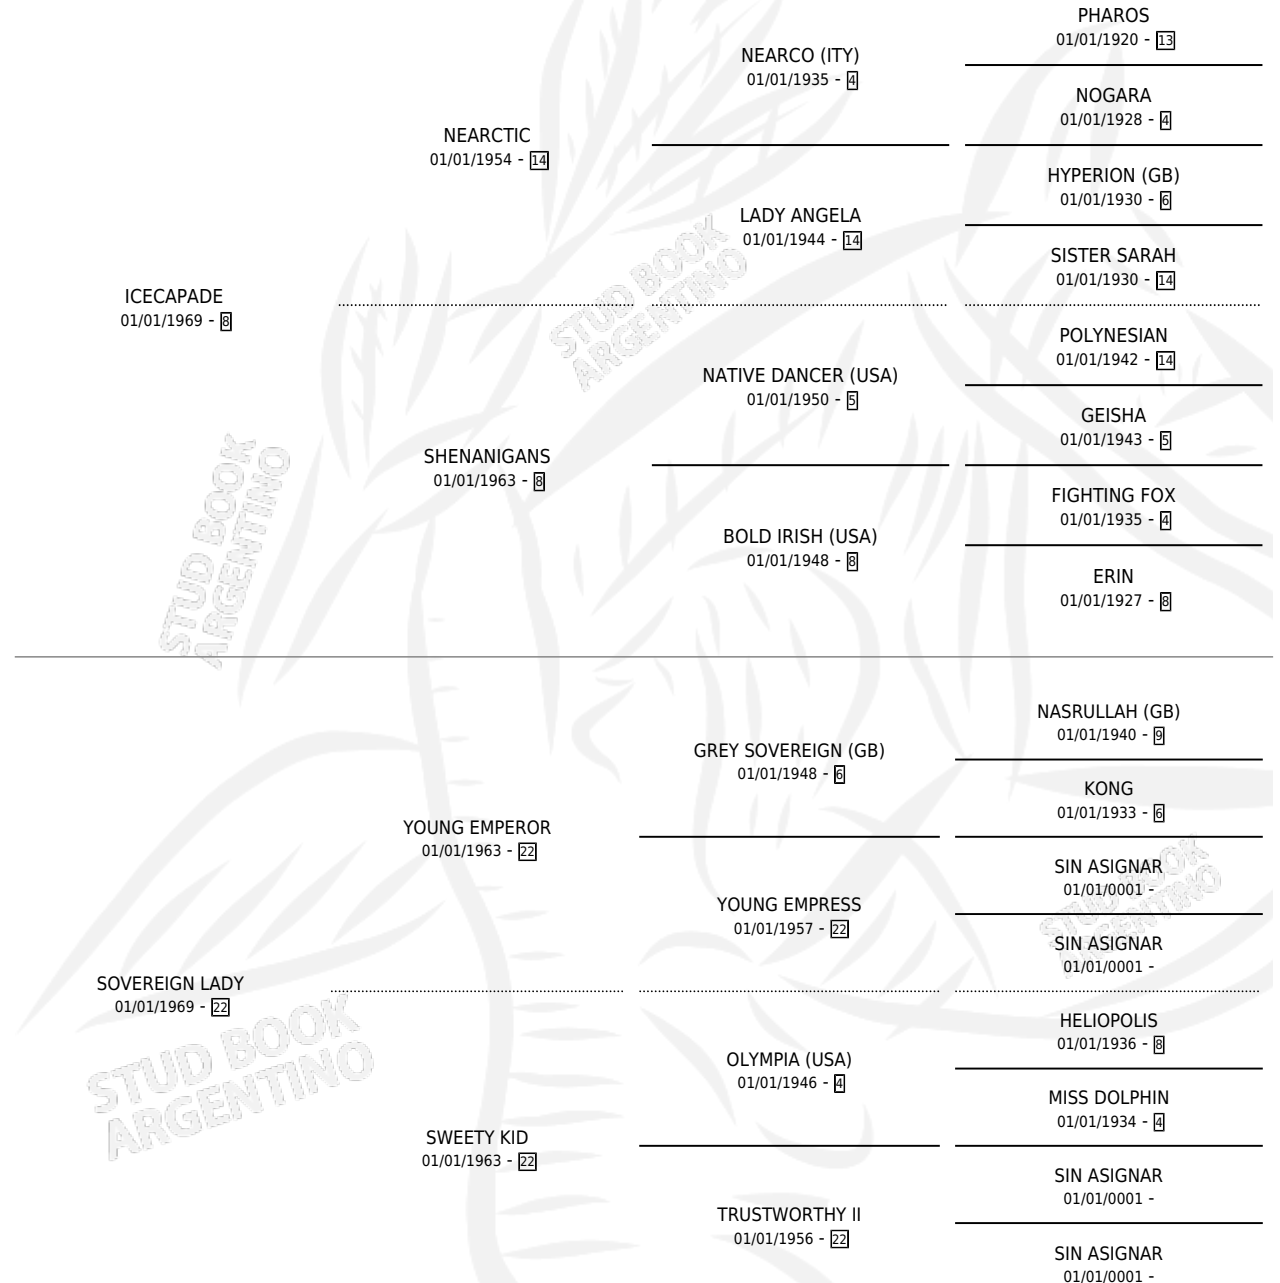

GREAT LADY M.

por ICECAPADE y SOVEREIGN LADY por YOUNG EMPEROR

Argentina · Hembra · Tordillo · SP · 01/01/1975
Familia 22-d · Volumen 29

ESTADO

TIPIFICACIÓN SANGUÍNEA	X
TIPIFICACIÓN POR ADN	X
PASAPORTE	X
IDENTIFICACIÓN POR MICROCHIP	X
REPRODUCTOR	X

Lugar de nacimiento: Campo particular

Criador: Sin dato

~

HIJOS

	MACHOS	HEMBRAS
4 NACIERON	0	4
SIN ACTUACIONES		

PEDIGREE