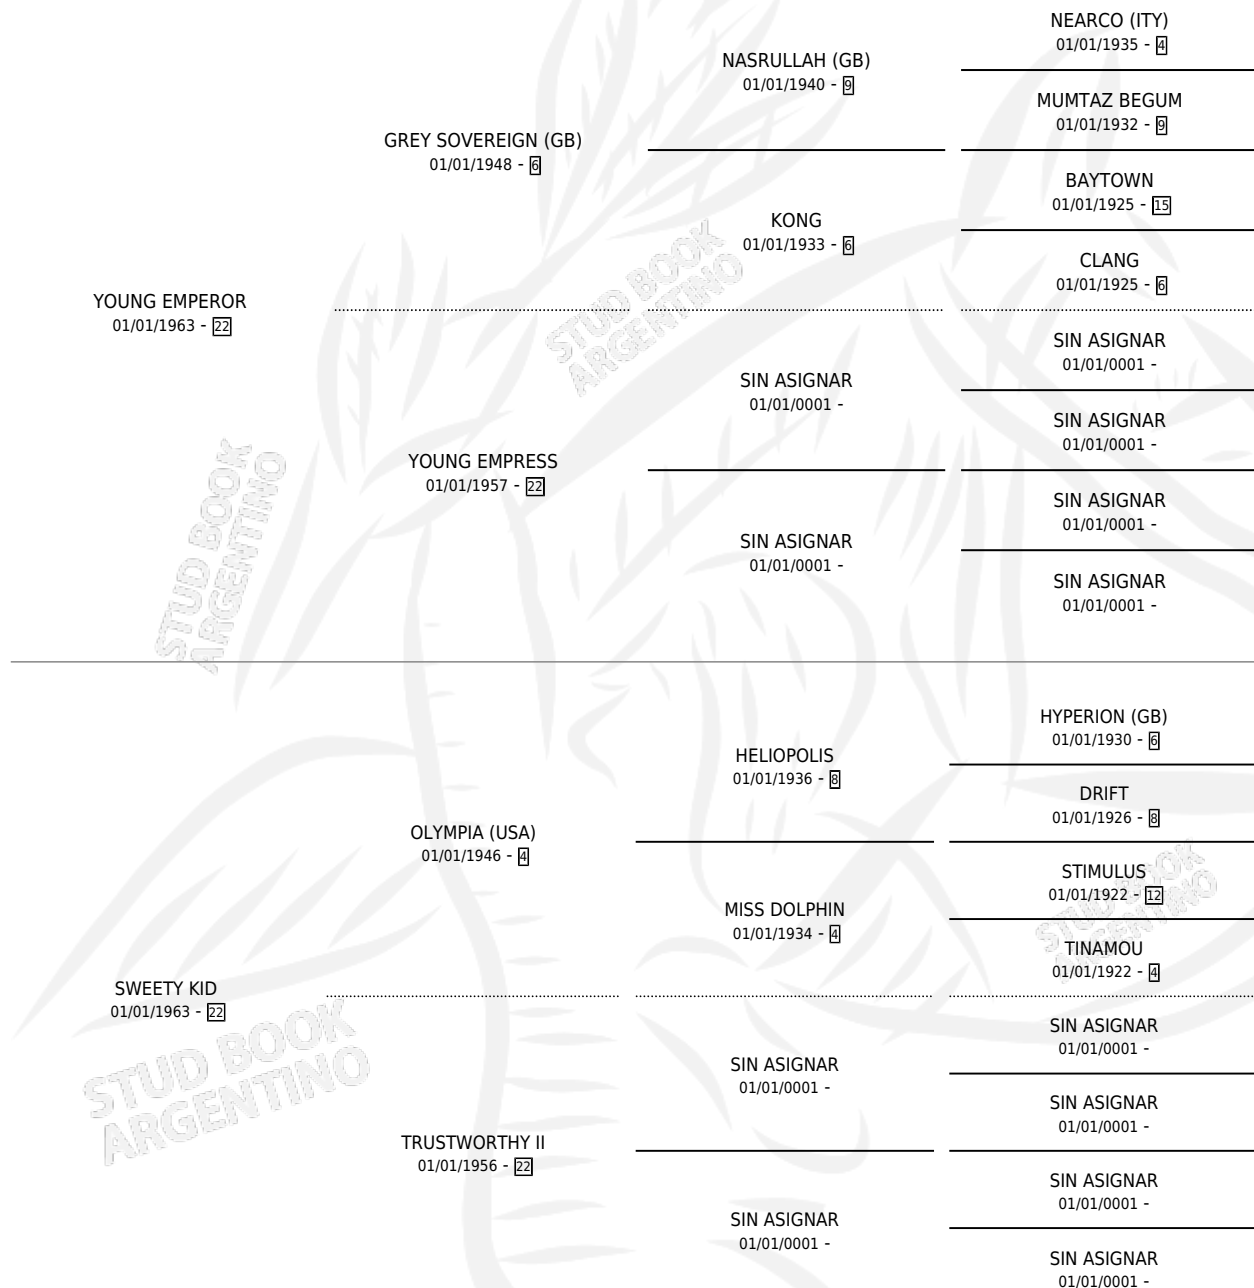

SOVEREIGN LADY

por YOUNG EMPEROR y SWEETY KID por OLYMPIA (USA)

Argentina · Hembra · Zaino · SP · 01/01/1969
Familia 22-d · Volumen 27

ESTADO

TIPIFICACIÓN SANGUÍNEA	X
TIPIFICACIÓN POR ADN	X
PASAPORTE	X
IDENTIFICACIÓN POR MICROCHIP	X
REPRODUCTOR	X

Lugar de nacimiento: Campo particular

Criador: Sin dato

~

HIJOS

	MACHOS	HEMBRAS
1 NACIERON	0	1
SIN ACTUACIONES		

PEDIGREE