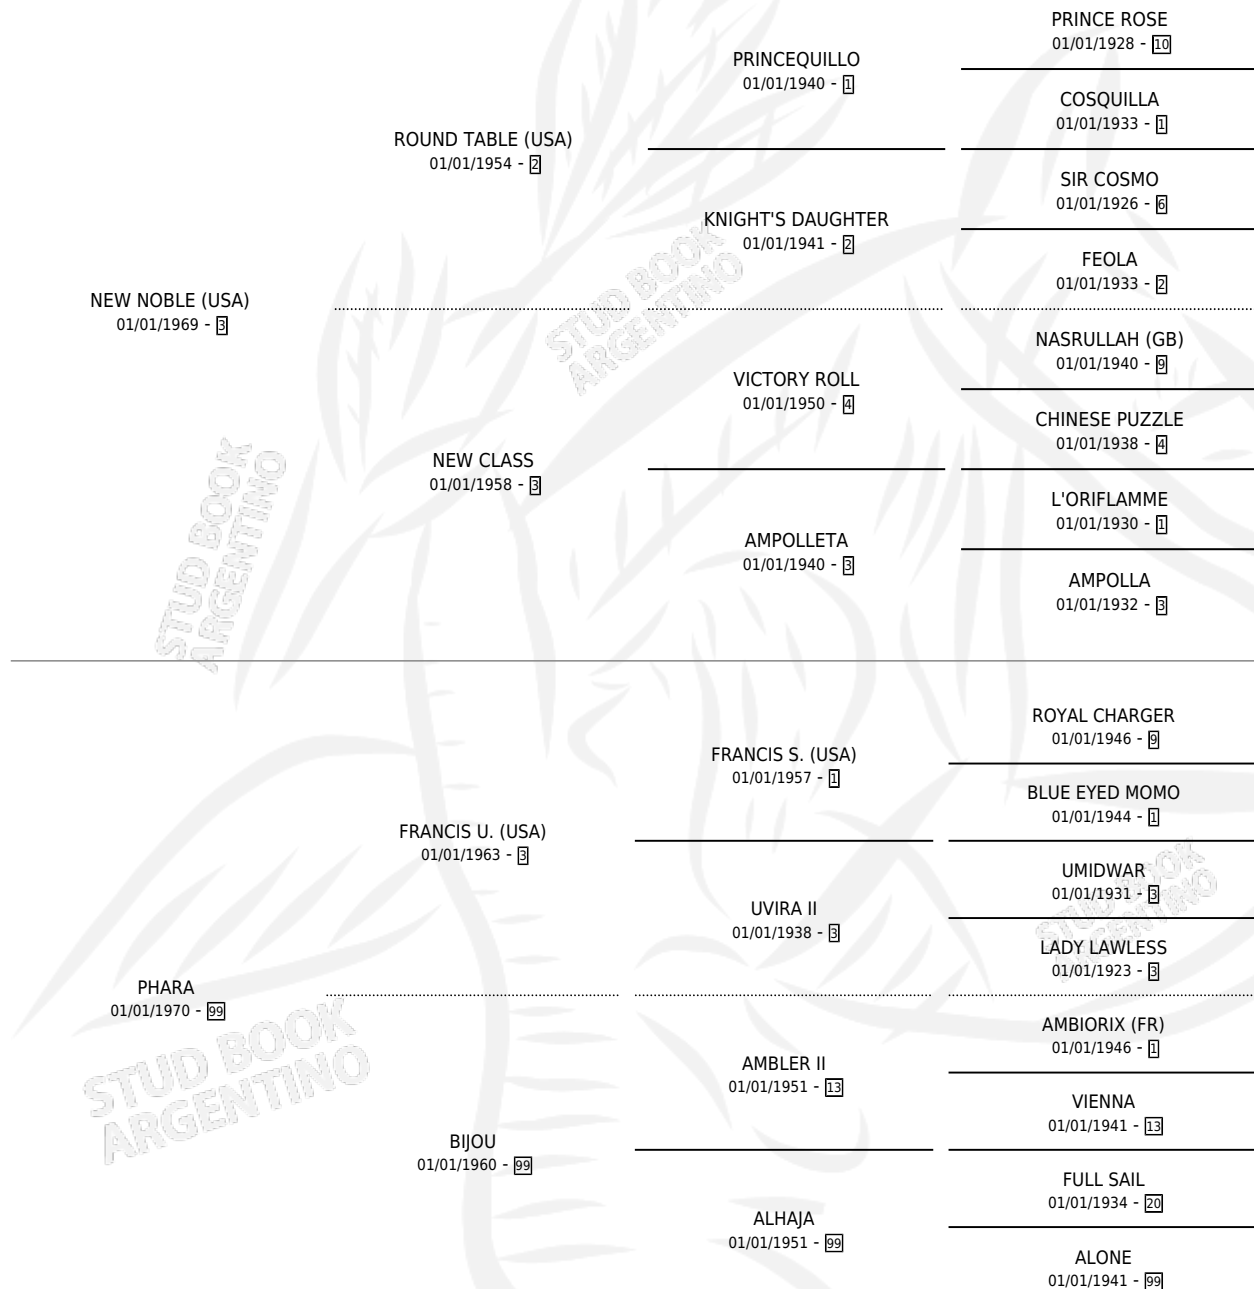

PHARINA

por **NEW NOBLE (USA)** y **PHARA** por **FRANCIS U. (USA)**

Argentina · Hembra · Zaino · SP · 09/09/1977
Familia 99 · Volumen 29

ESTADO

TIPIFICACIÓN SANGUÍNEA	X
TIPIFICACIÓN POR ADN	X
PASAPORTE	X
IDENTIFICACIÓN POR MICROCHIP	X
REPRODUCTOR	✓

Lugar de nacimiento: Campo particular

Criador: Sin dato

~

HIJOS

	MACHOS	HEMBRAS
6 NACIERON	4	2
1 CORRIERON	1	0
1 GANARON	1	0
0 GANADORES CL	0 GANADORES GR	0 GANADORES G1

PEDIGREE

CAMPAÑA

Solo carreras oficiales de Argentina