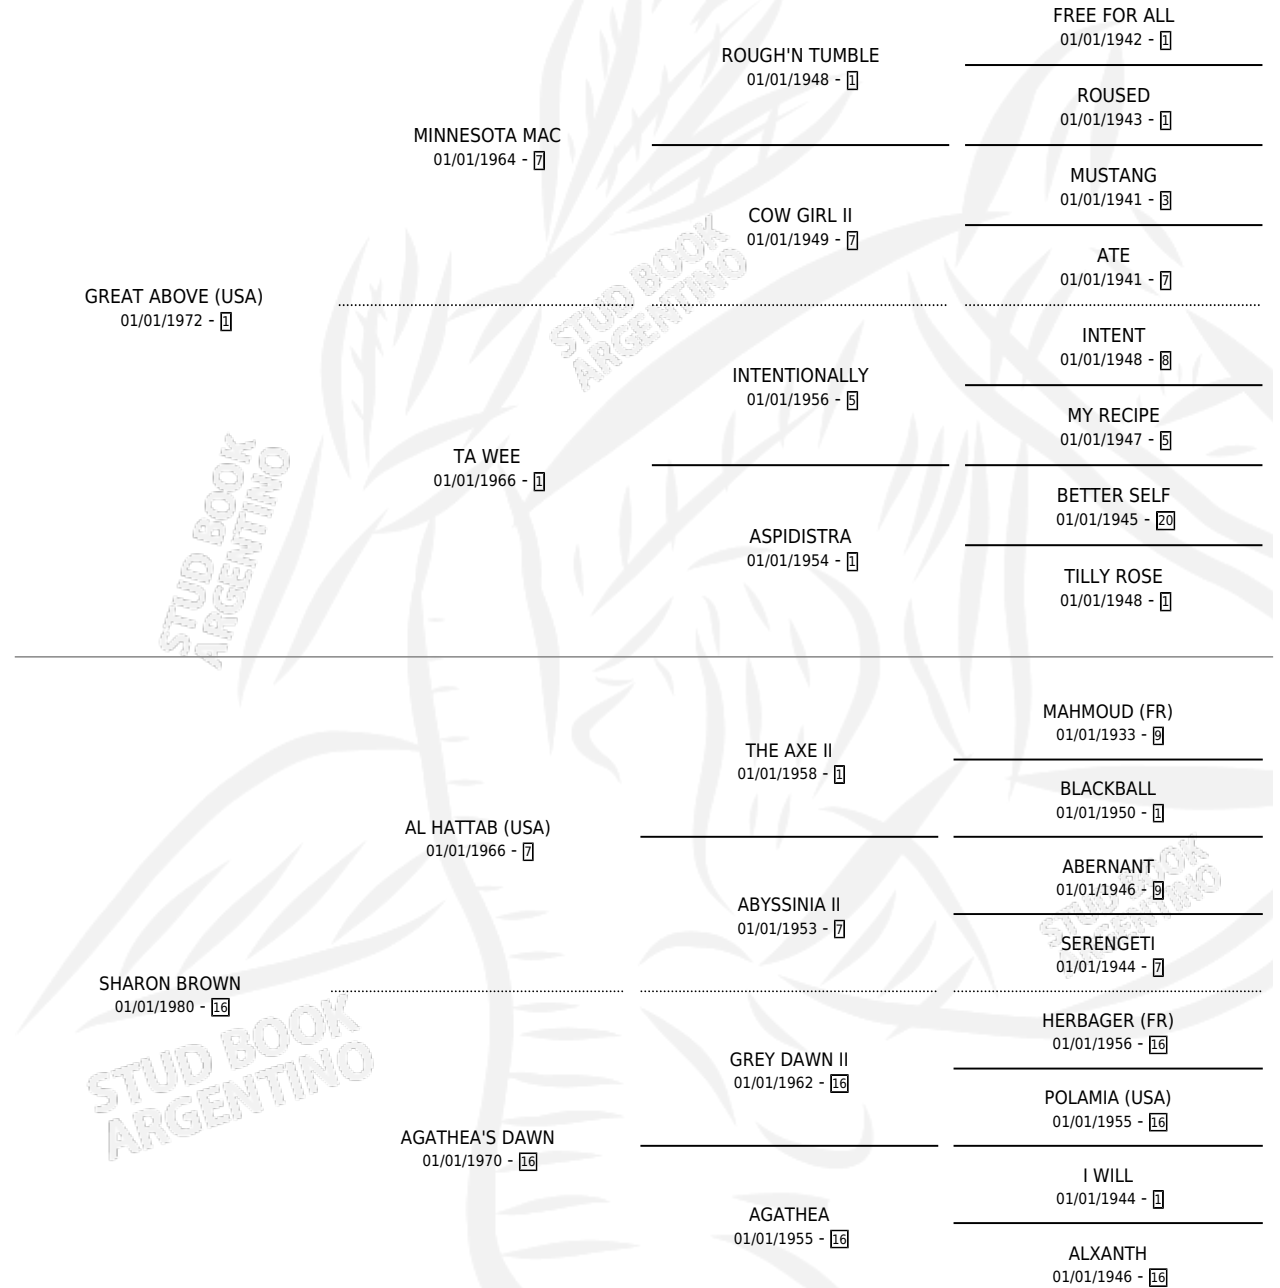

HOLY BULL

por **GREAT ABOVE (USA)** y **SHARON BROWN** por **AL HATTAB (USA)**

Argentina · Macho · Tordillo · SP · 01/01/1991
Familia 16-g · Volumen 34

ESTADO

TIPIFICACIÓN SANGUÍNEA	X
TIPIFICACIÓN POR ADN	✓
PASAPORTE	X
IDENTIFICACIÓN POR MICROCHIP	X
REPRODUCTOR	✓

Lugar de nacimiento: Campo particular

Criador: Sin dato

~

HIJOS

	MACHOS	HEMBRAS
15 NACIERON	2	13
SIN ACTUACIONES		

PEDIGREE