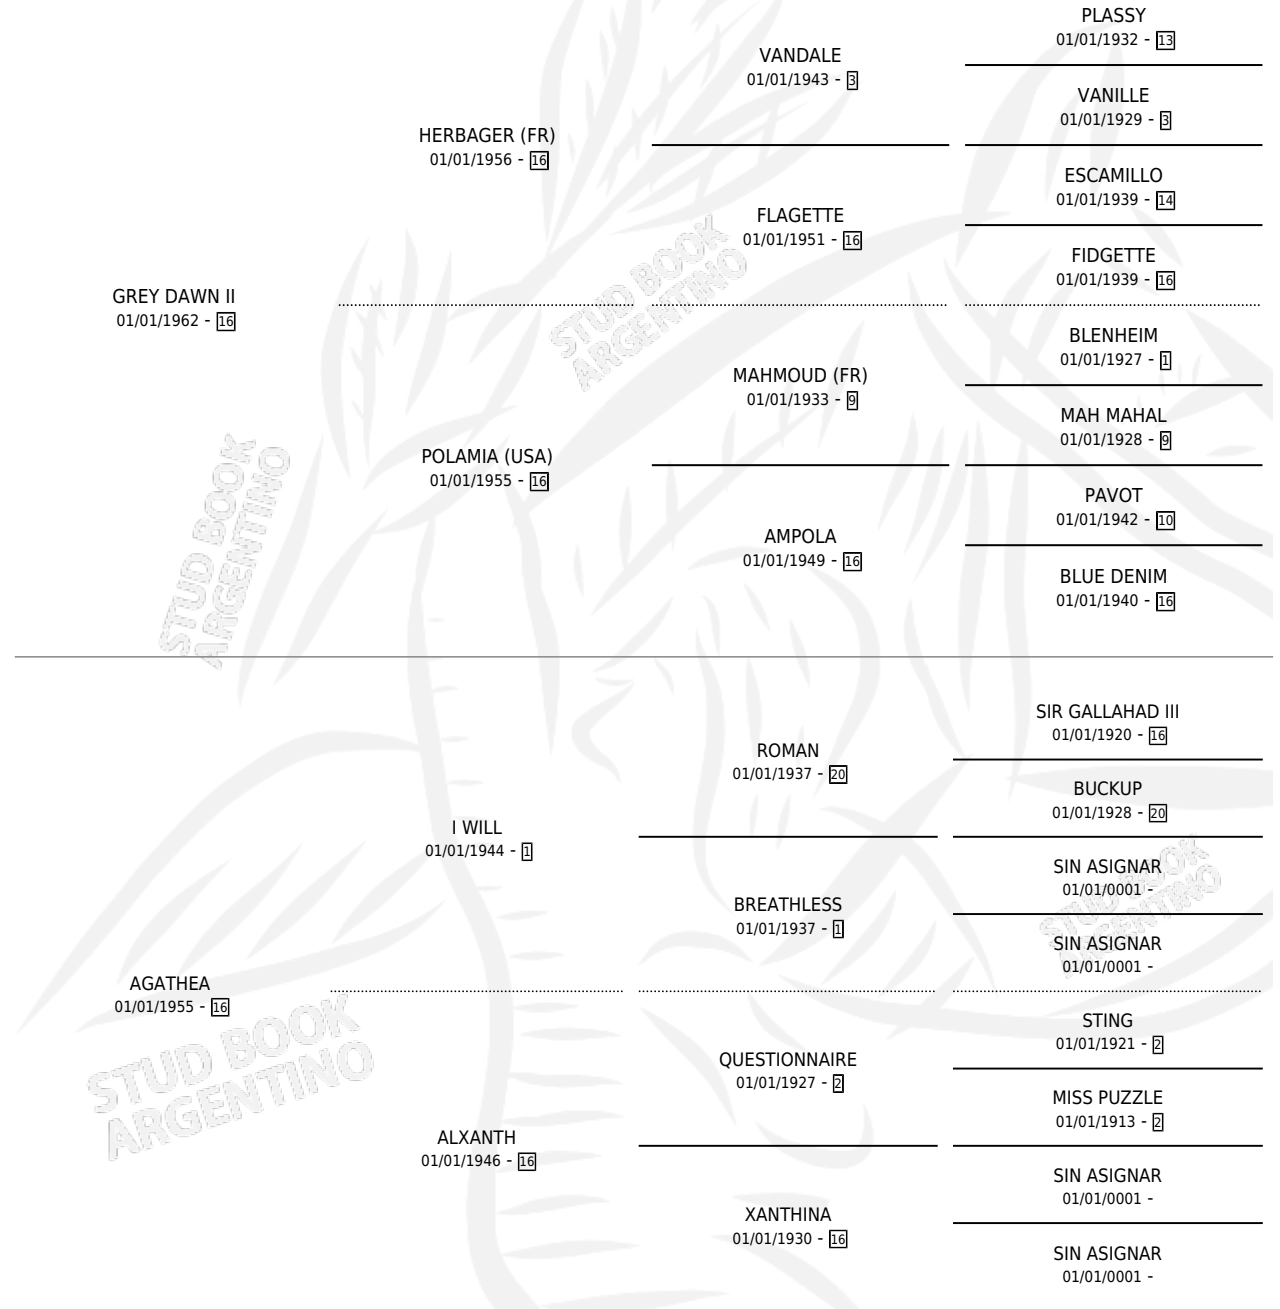

AGATHEA'S DAWN

por GREY DAWN II y AGATHEA por I WILL

Argentina · Hembra · Tordillo · SP · 01/01/1970
Familia 16-g · Volumen 27

ESTADO

TIPIFICACIÓN SANGUÍNEA	X
TIPIFICACIÓN POR ADN	X
PASAPORTE	X
IDENTIFICACIÓN POR MICROCHIP	X
REPRODUCTOR	X

Lugar de nacimiento: Campo particular

Criador: Sin dato

~

HIJOS

	MACHOS	HEMBRAS
1 NACIERON	0	1
SIN ACTUACIONES		

PEDIGREE

AGATHEA'S DAWN

Datos oficiales del Stud Book Argentino