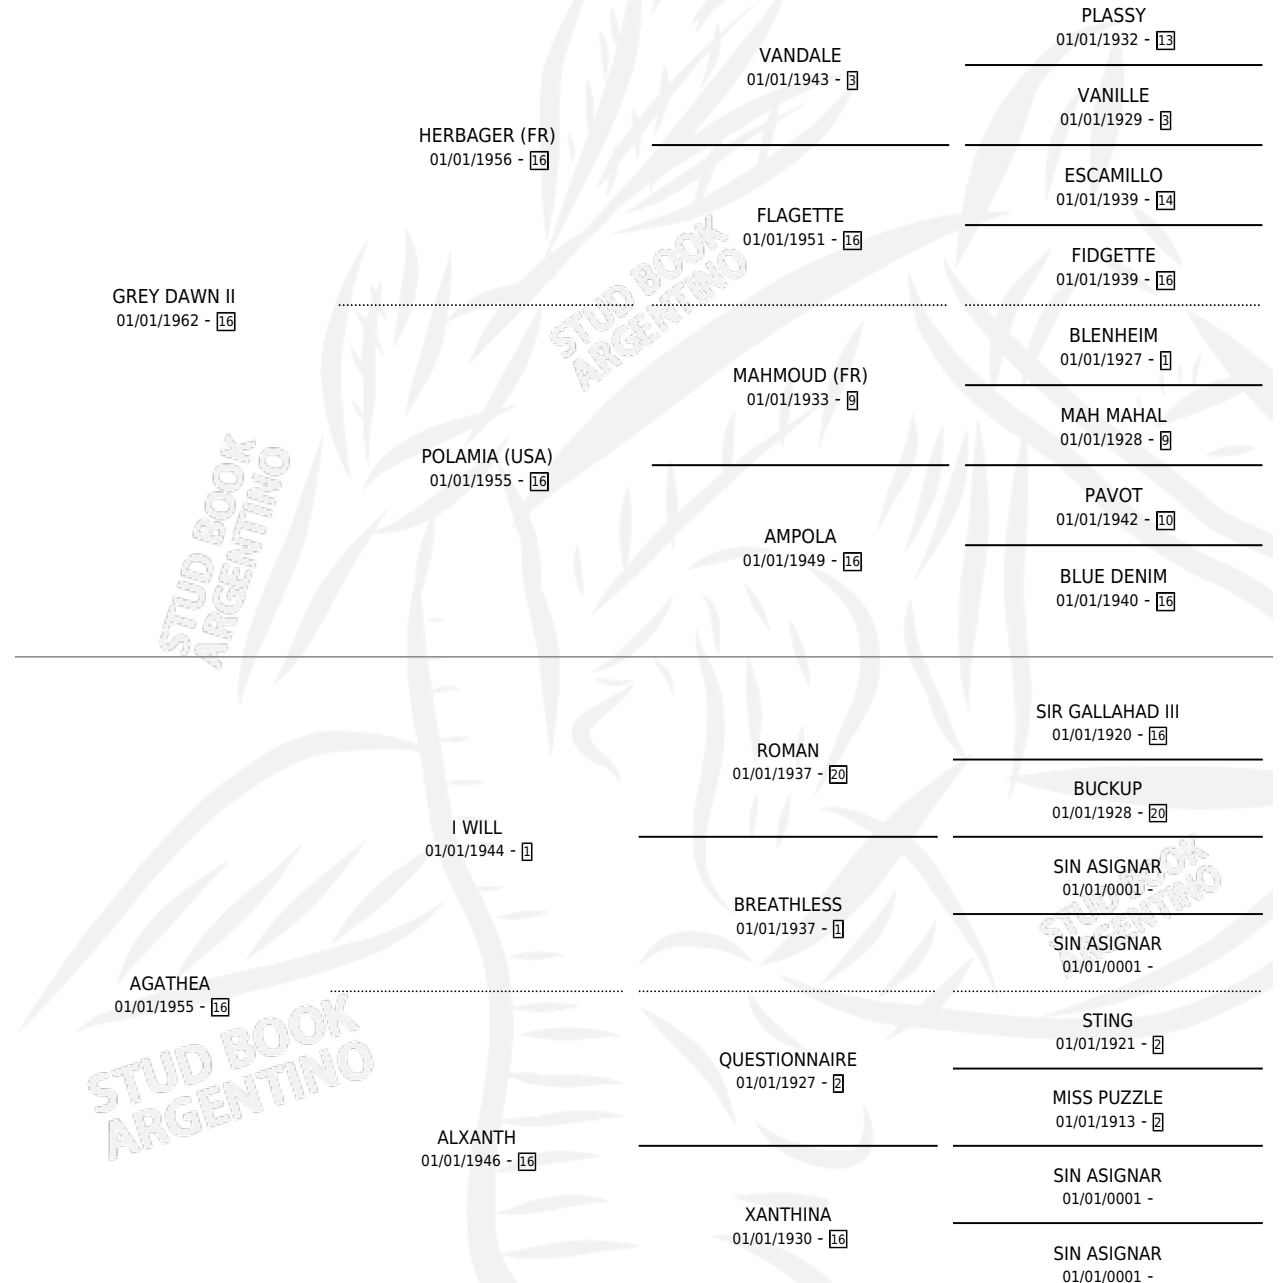

AGATHEA'S DAWN

por GREY DAWN II y AGATHEA por I WILL

Argentina · Hembra · Tordillo · SP · 01/01/1970
Familia 16-g · Volumen 27

ESTADO

TIPIFICACIÓN SANGUÍNEA	X
TIPIFICACIÓN POR ADN	X
PASAPORTE	X
IDENTIFICACIÓN POR MICROCHIP	X
REPRODUCTOR	X

Lugar de nacimiento: Campo particular

Criador: Sin dato

~

HIJOS

	MACHOS	HEMBRAS
1 NACIERON	0	1
SIN ACTUACIONES		

PEDIGREE

AGATHEA'S DAWN

Datos oficiales del Stud Book Argentino