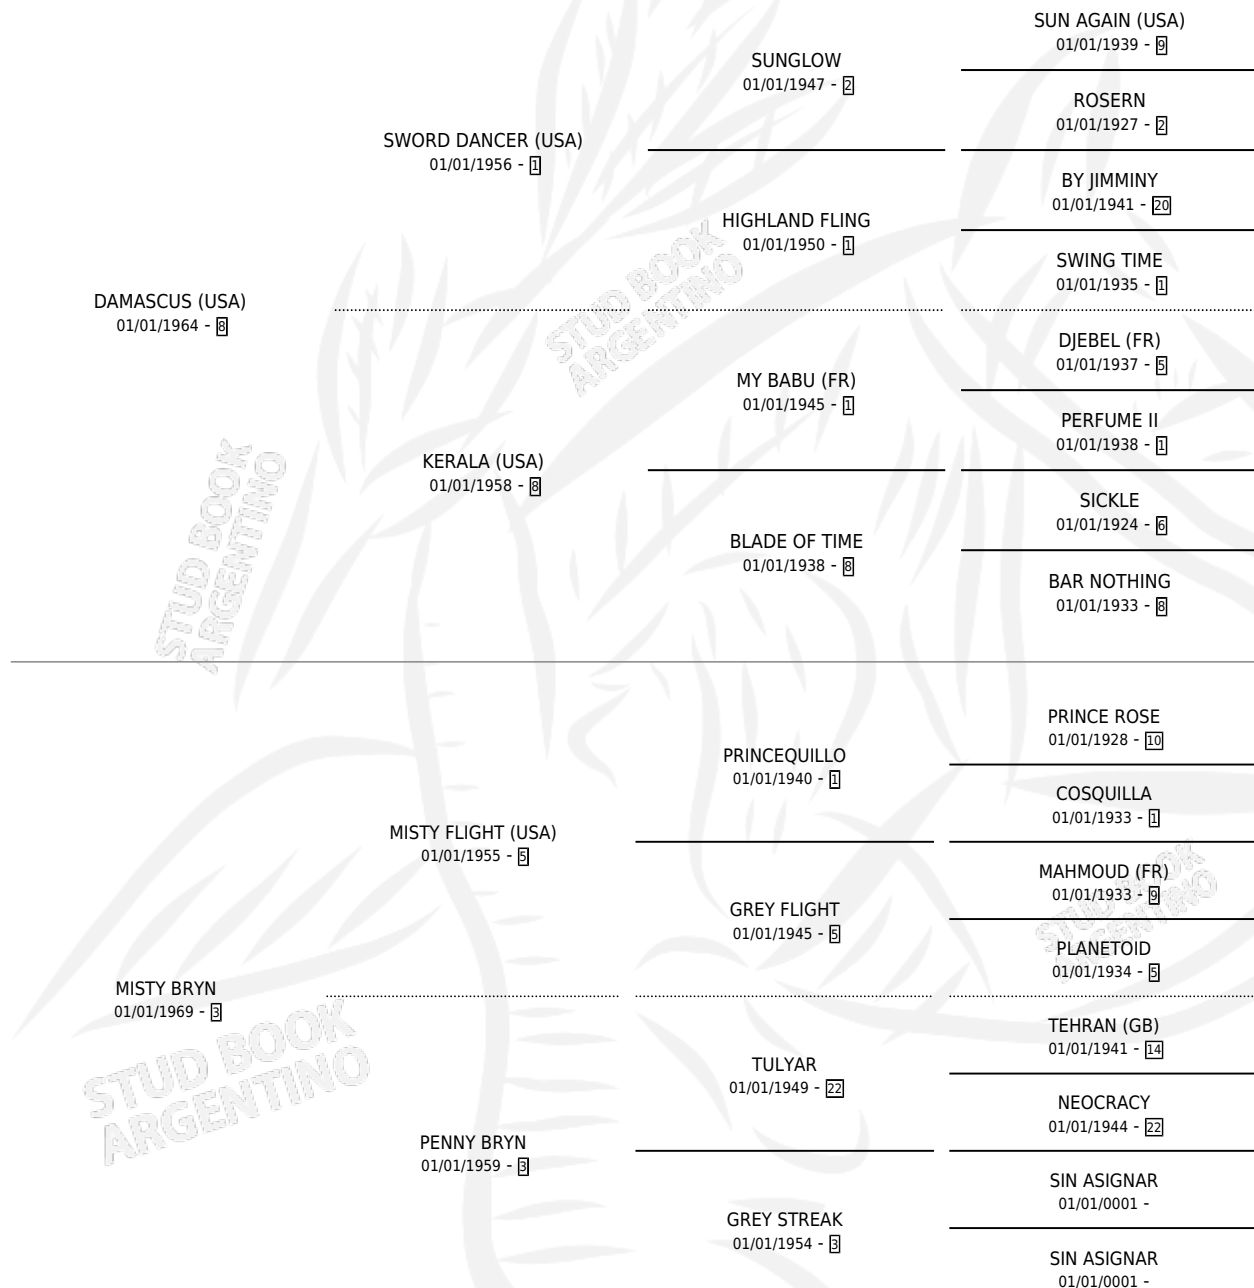

HIGHLAND BLADE

por DAMASCUS (USA) y MISTY BRYN por MISTY FLIGHT (USA)

Argentina · Macho · No Consigna · SP · 01/01/1978
Familia 3 · Volumen 30

ESTADO

TIPIFICACIÓN SANGUÍNEA	X
TIPIFICACIÓN POR ADN	X
PASAPORTE	X
IDENTIFICACIÓN POR MICROCHIP	X
REPRODUCTOR	X

Lugar de nacimiento: Campo particular

Criador: Sin dato

~

HIJOS

	MACHOS	HEMBRAS
1 NACIERON	0	1
SIN ACTUACIONES		

PEDIGREE

HIGHLAND BLADE

Datos oficiales del Stud Book Argentino