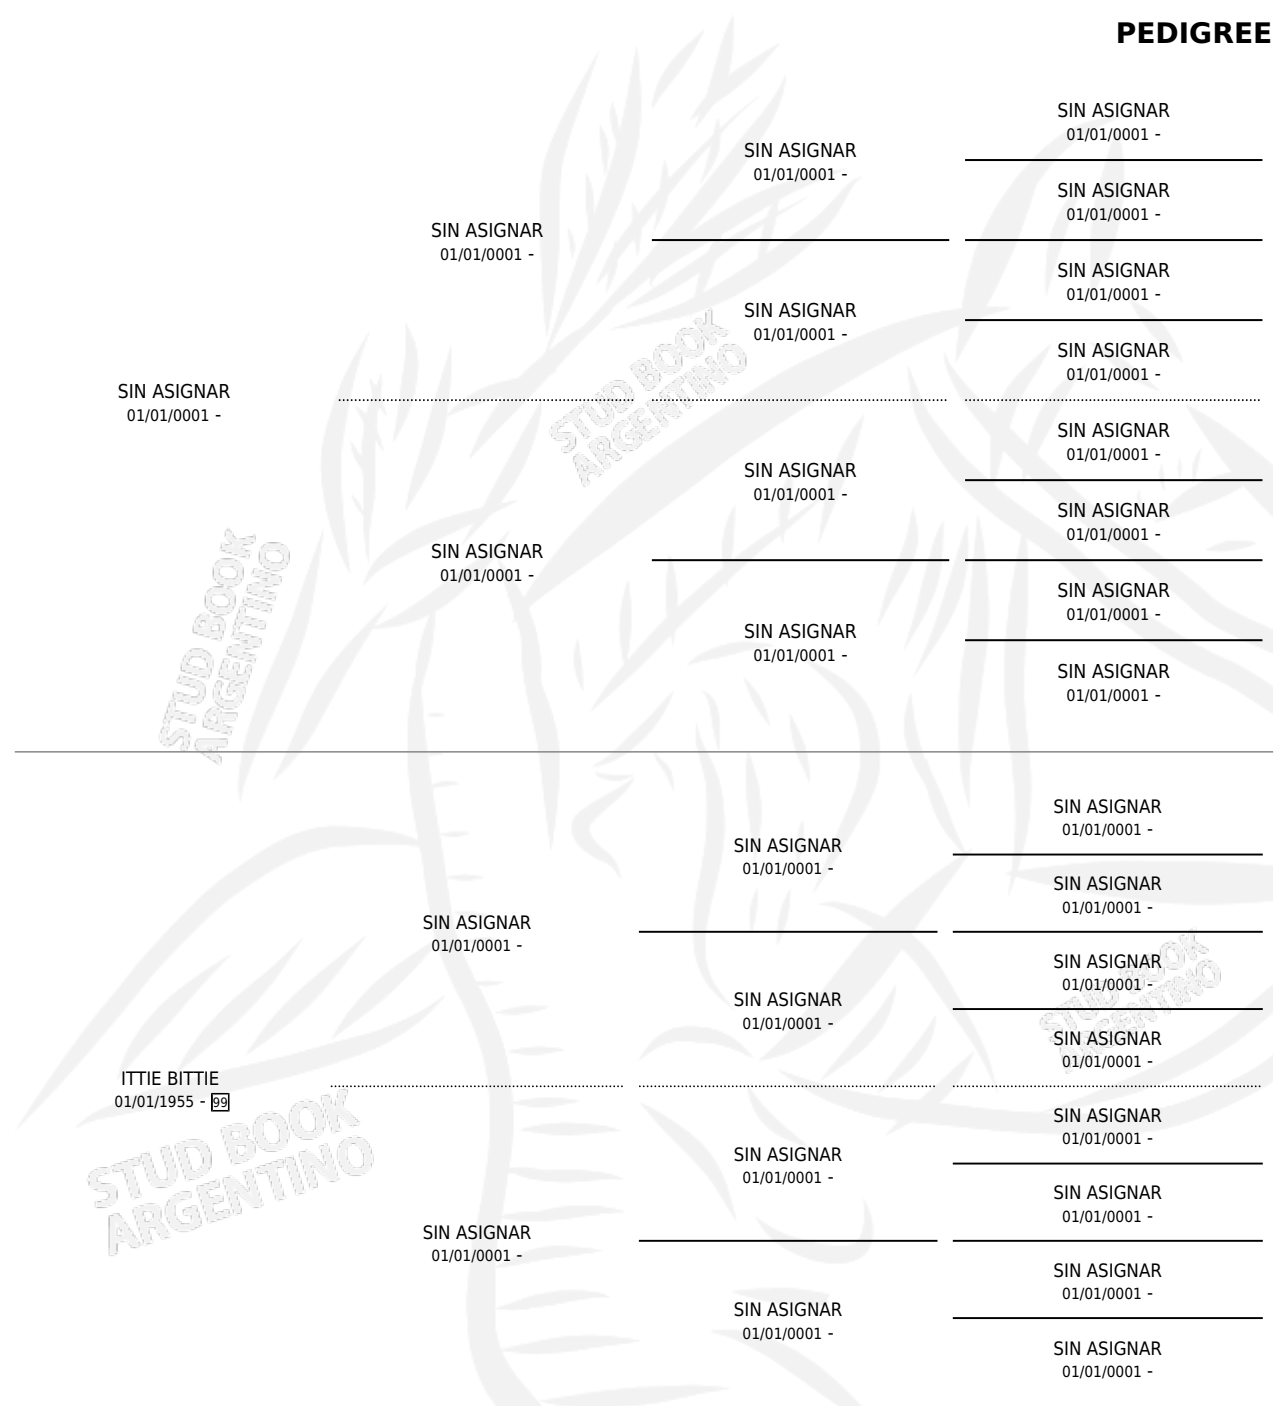

MITEY PRINCE

PEDIGREE

por SIN ASIGNAR y ITTIE BITTIE por SIN ASIGNAR

Argentina · Macho · No Consigna · SP · 01/01/1965
Familia 99 · Volumen 25

ESTADO

TIPIFICACIÓN SANGUÍNEA	X
TIPIFICACIÓN POR ADN	X
PASAPORTE	X
IDENTIFICACIÓN POR MICROCHIP	X
REPRODUCTOR	X

Lugar de nacimiento: Campo particular

Criador: Sin dato

~

HIJOS

	MACHOS	HEMBRAS
2 NACIERON	0	2
SIN ACTUACIONES		

MITEY PRINCE

Datos oficiales del Stud Book Argentino

Documento generado el 10/05/2026