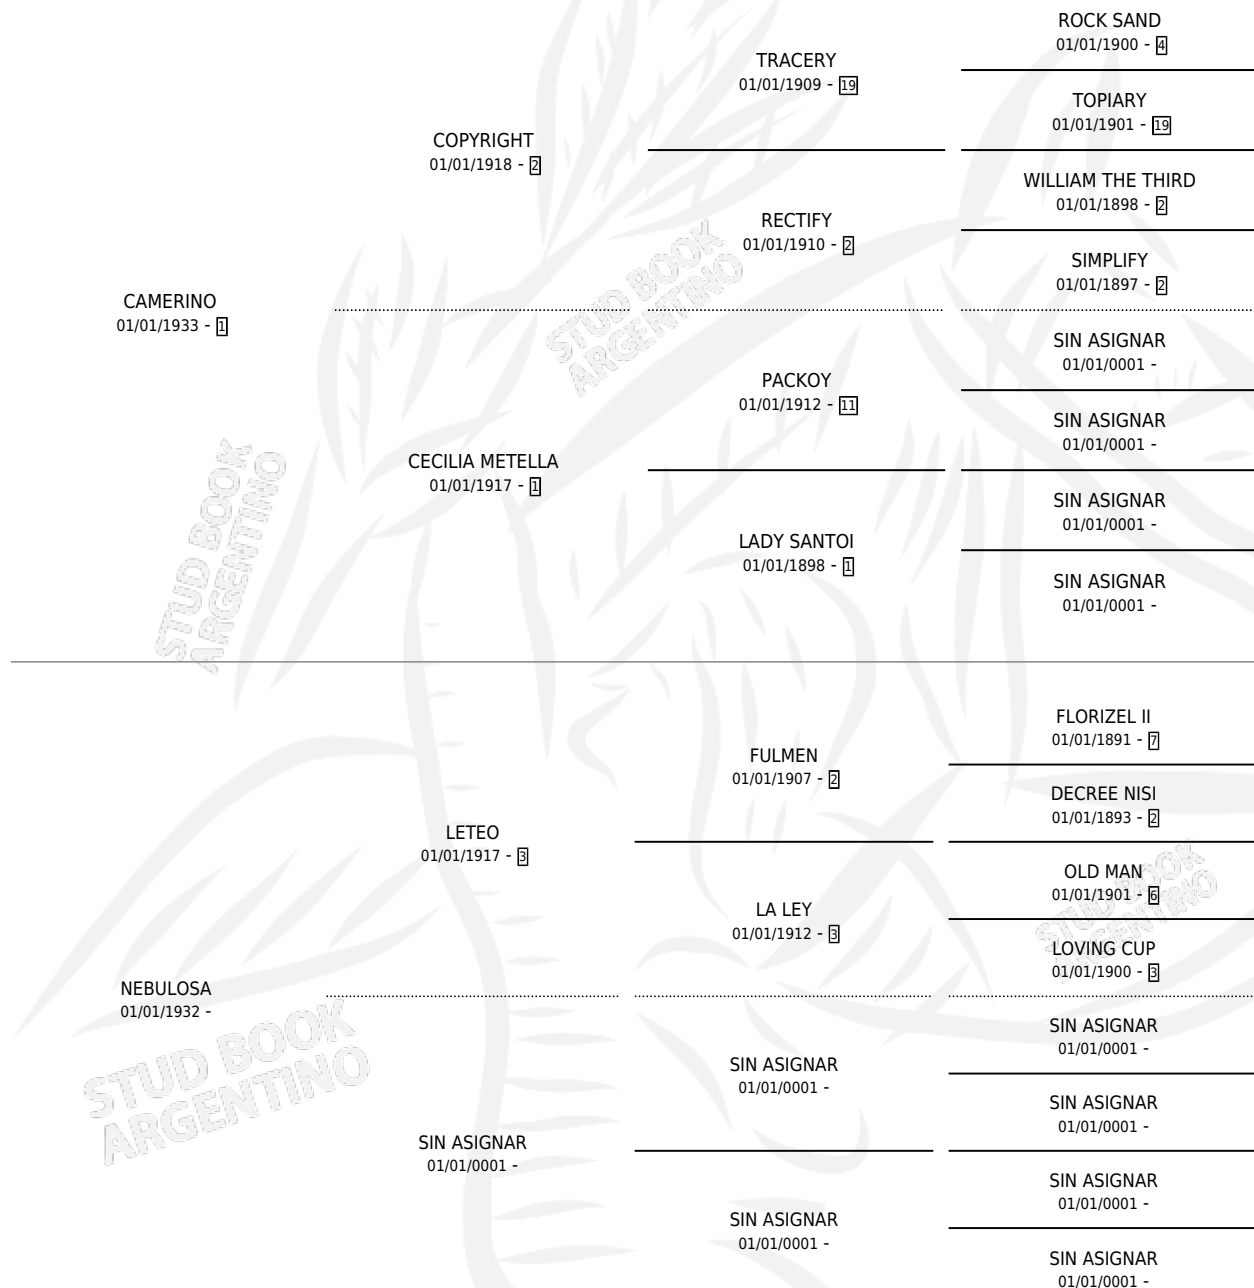

NOVELESCO

por CAMERINO y NEBULOSA por LETEO

Argentina · Macho · Zaino · SP · 01/01/1939
Familia · Volumen 17

ESTADO

TIPIFICACIÓN SANGUÍNEA	X
TIPIFICACIÓN POR ADN	X
PASAPORTE	X
IDENTIFICACIÓN POR MICROCHIP	X
REPRODUCTOR	X

Lugar de nacimiento: Campo particular

Criador: Sin dato

~

HIJOS

	MACHOS	HEMBRAS
1 NACIERON	0	1

SIN ACTUACIONES

PEDIGREE

NOVELESCO