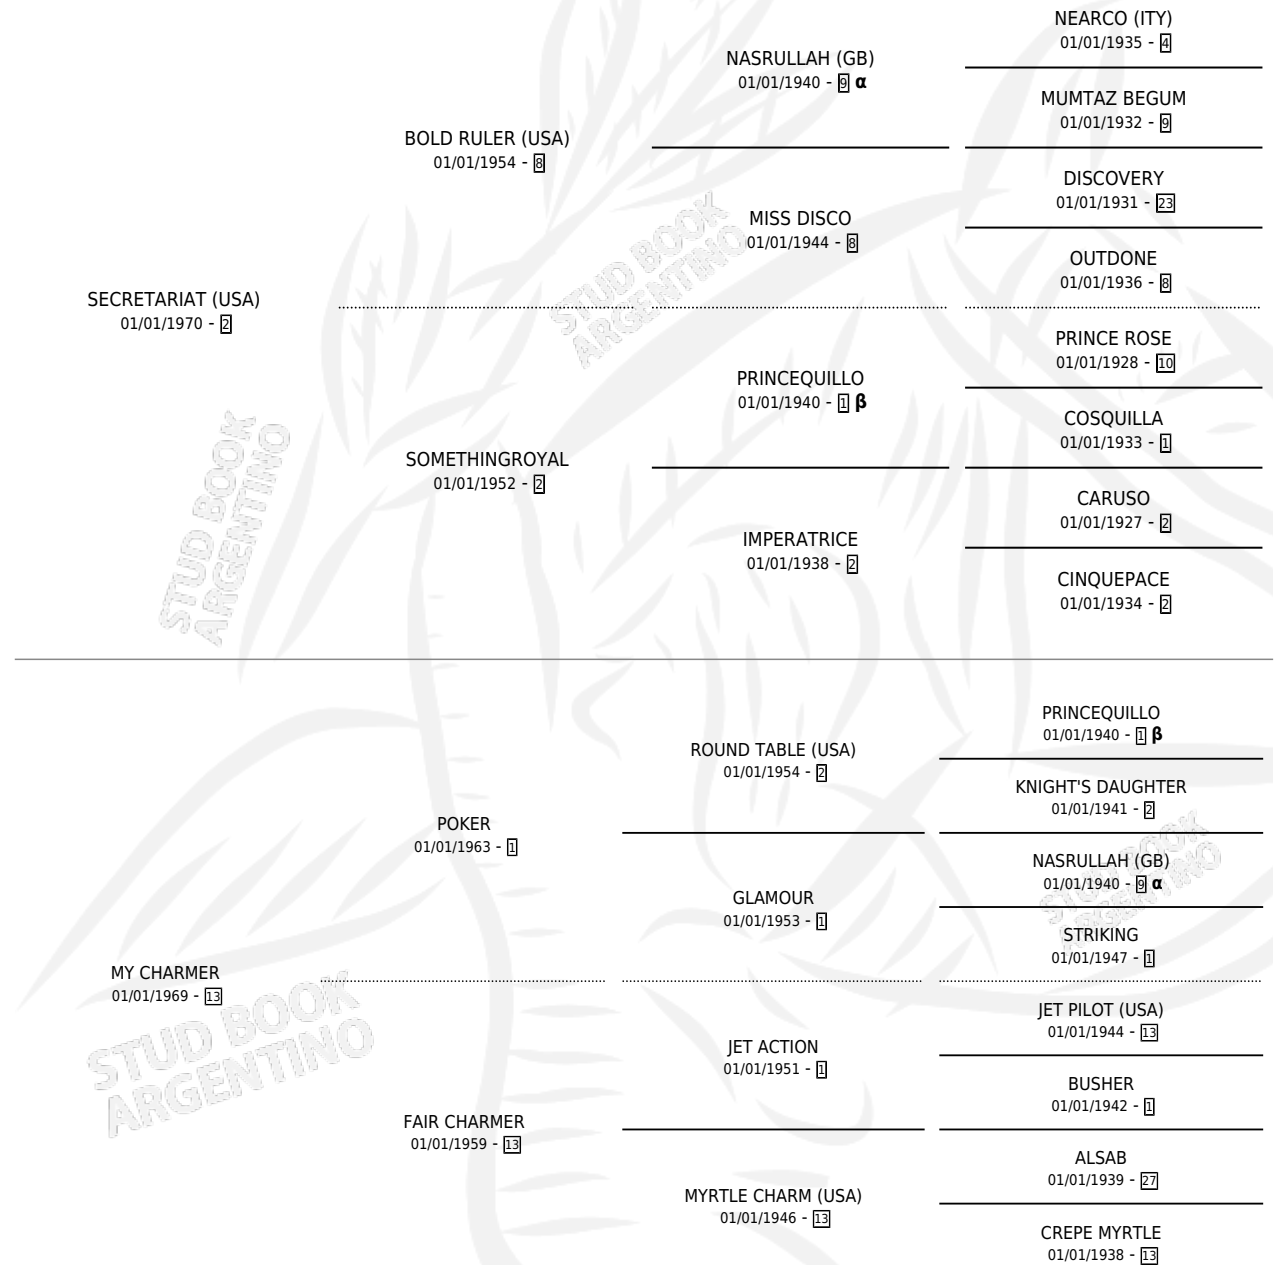

CLANDESTINA

por SECRETARIAT (USA) y MY CHARMER por POKER

Argentina · Hembra · Zaino · SP · 01/01/1978
Familia 13-c · Volumen 30

ESTADO

TIPIFICACIÓN SANGUÍNEA	X
TIPIFICACIÓN POR ADN	X
PASAPORTE	X
IDENTIFICACIÓN POR MICROCHIP	X
REPRODUCTOR	X

Lugar de nacimiento: Campo particular

Criador: Sin dato

~

HIJOS

	MACHOS	HEMBRAS
2 NACIERON	1	1
SIN ACTUACIONES		

PEDIGREE

INBREEDING : α, β