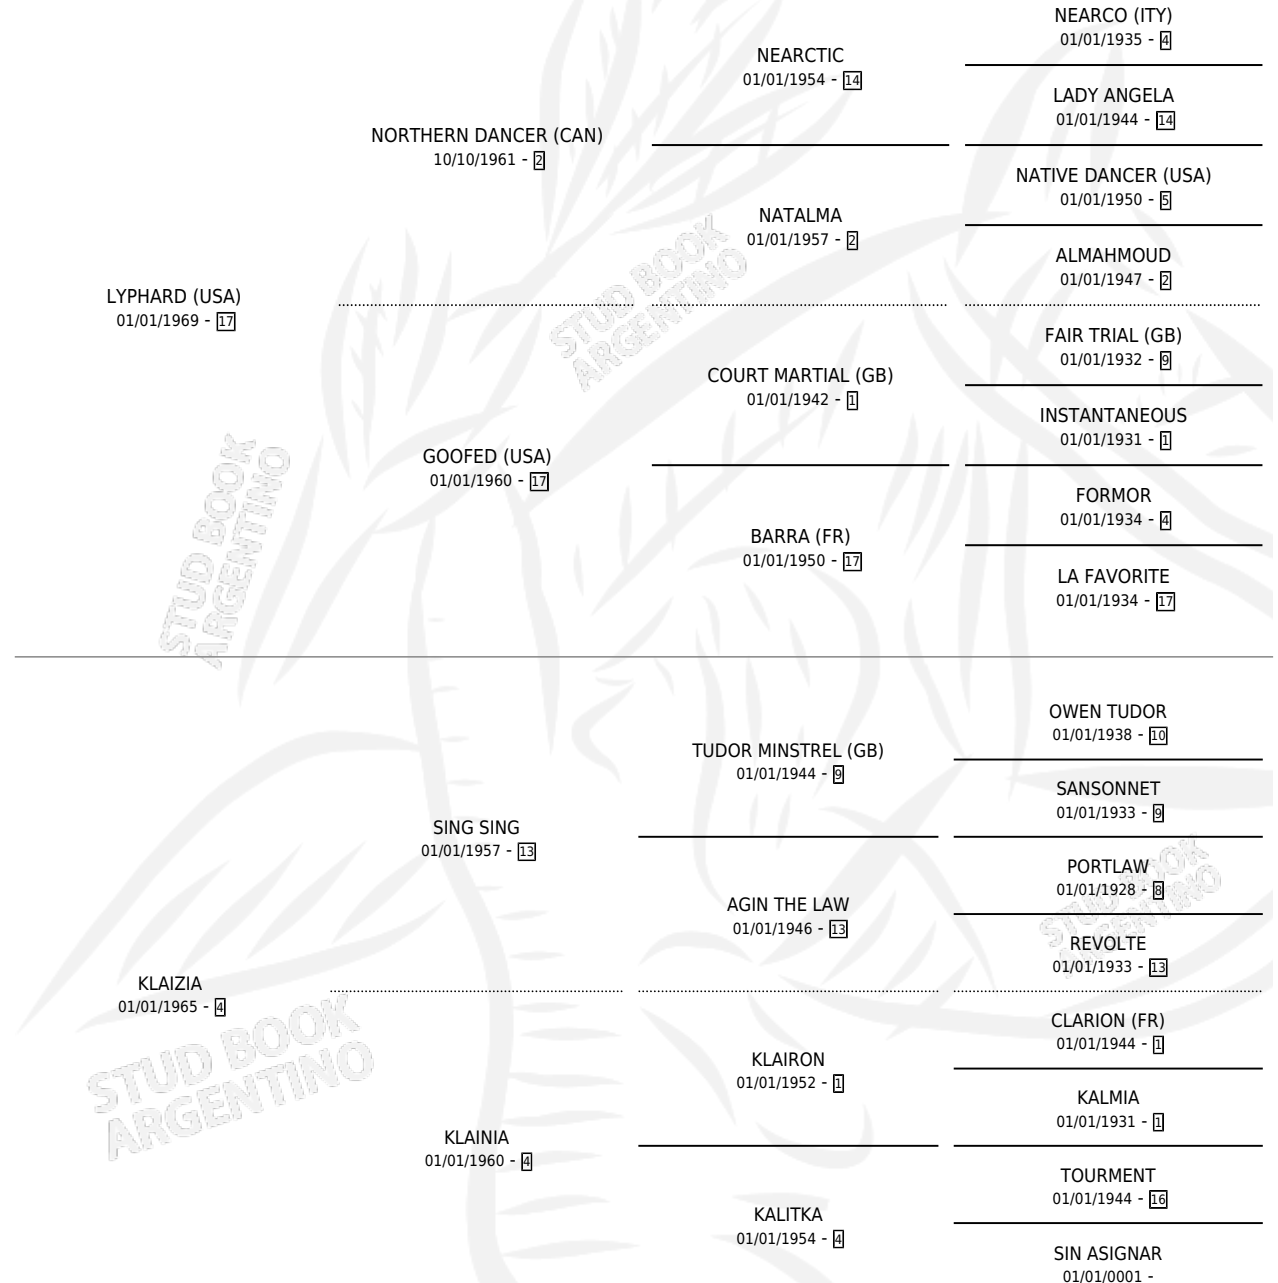

LYPHEOR

por LYPHARD (USA) y KLAIZIA por SING SING

Argentina · Macho · Zaino Negro · SP · 01/01/1975
Familia 4 · Volumen 29

ESTADO

TIPIFICACIÓN SANGUÍNEA	X
TIPIFICACIÓN POR ADN	X
PASAPORTE	X
IDENTIFICACIÓN POR MICROCHIP	X
REPRODUCTOR	X

Lugar de nacimiento: Campo particular

Criador: Sin dato

~

HIJOS

	MACHOS	HEMBRAS
4 NACIERON	0	4
SIN ACTUACIONES		

PEDIGREE