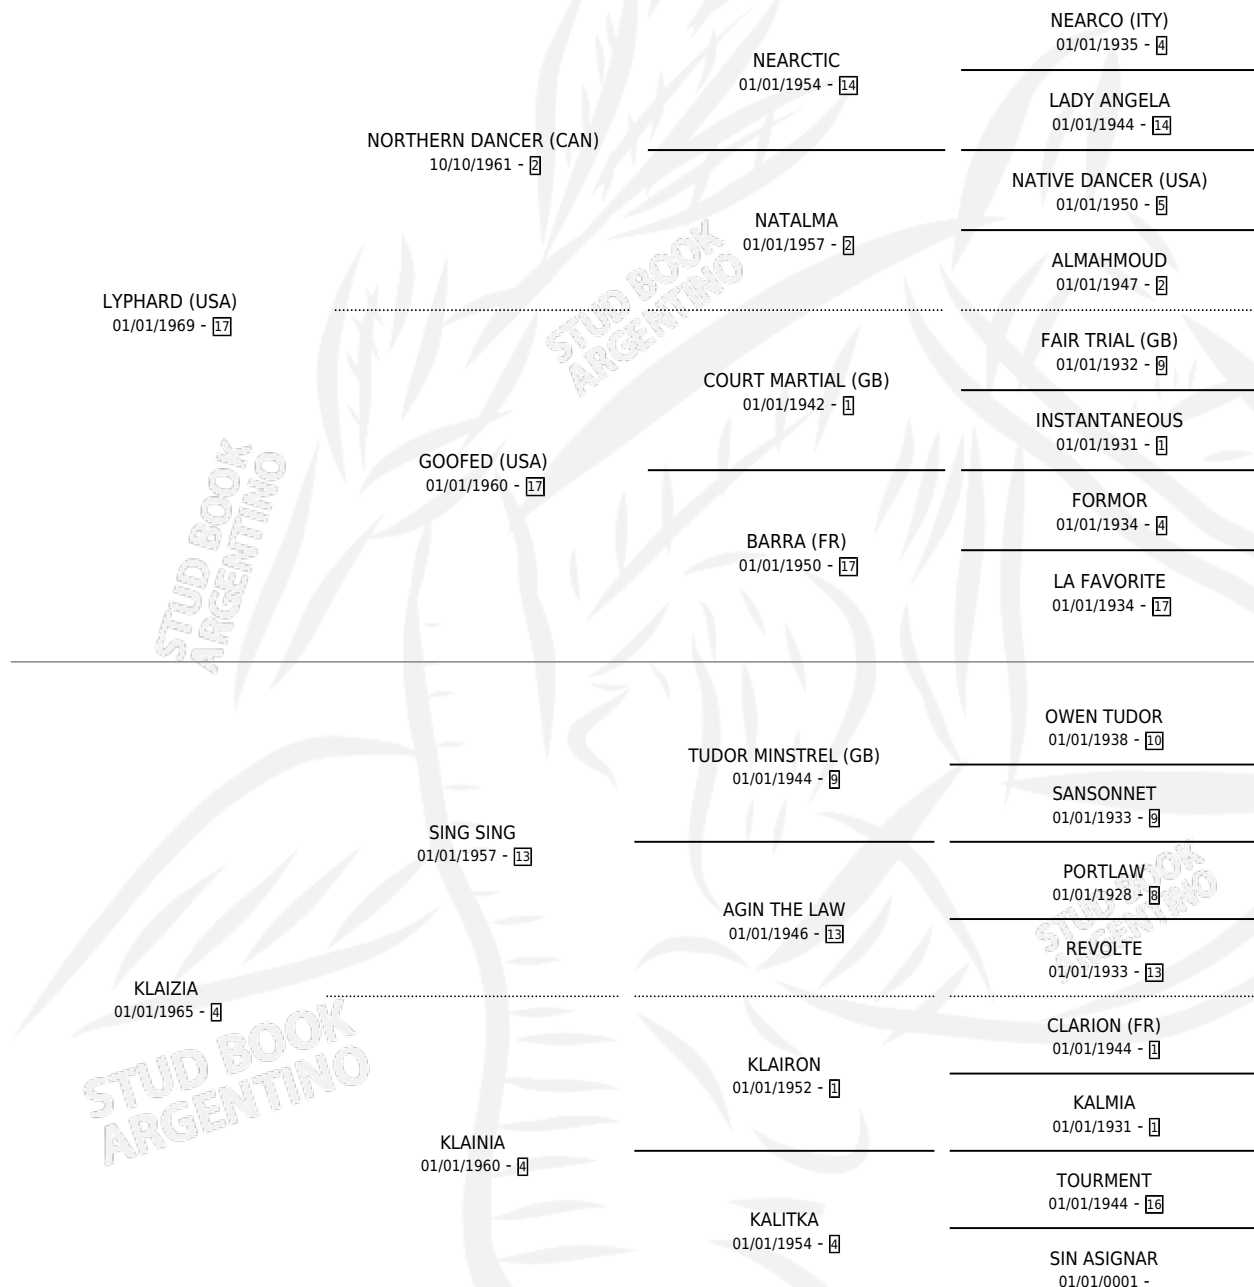

LYPHEOR

por LYPHARD (USA) y KLAIZIA por SING SING

Argentina · Macho · Zaino Negro · SP · 01/01/1975
Familia 4 · Volumen 29

ESTADO

TIPIFICACIÓN SANGUÍNEA	X
TIPIFICACIÓN POR ADN	X
PASAPORTE	X
IDENTIFICACIÓN POR MICROCHIP	X
REPRODUCTOR	X

Lugar de nacimiento: Campo particular

Criador: Sin dato

~

HIJOS

	MACHOS	HEMBRAS
4 NACIERON	0	4
SIN ACTUACIONES		

PEDIGREE

LYPHEOR

Datos oficiales del Stud Book Argentino