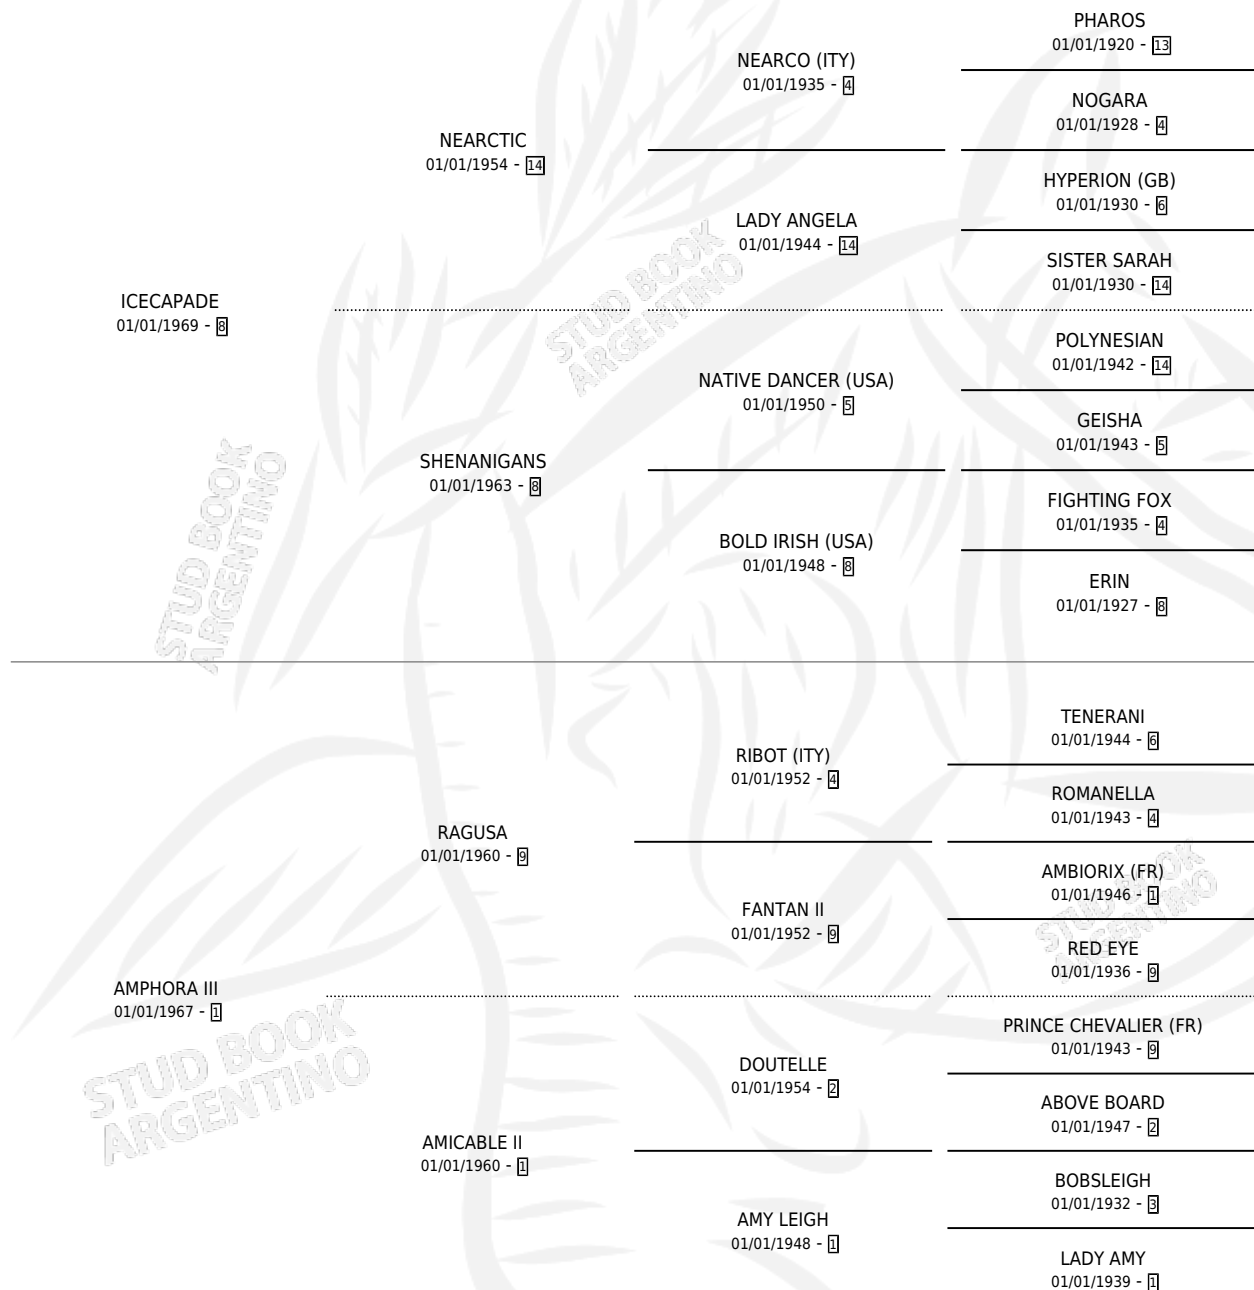

Lugar de nacimiento: Campo particular

Criador: Sin dato

~

HIJOS

	MACHOS	HEMBRAS
1 NACIERON	0	1
SIN ACTUACIONES		

PEDIGREE

ICY LASSIE

Datos oficiales del Stud Book Argentino