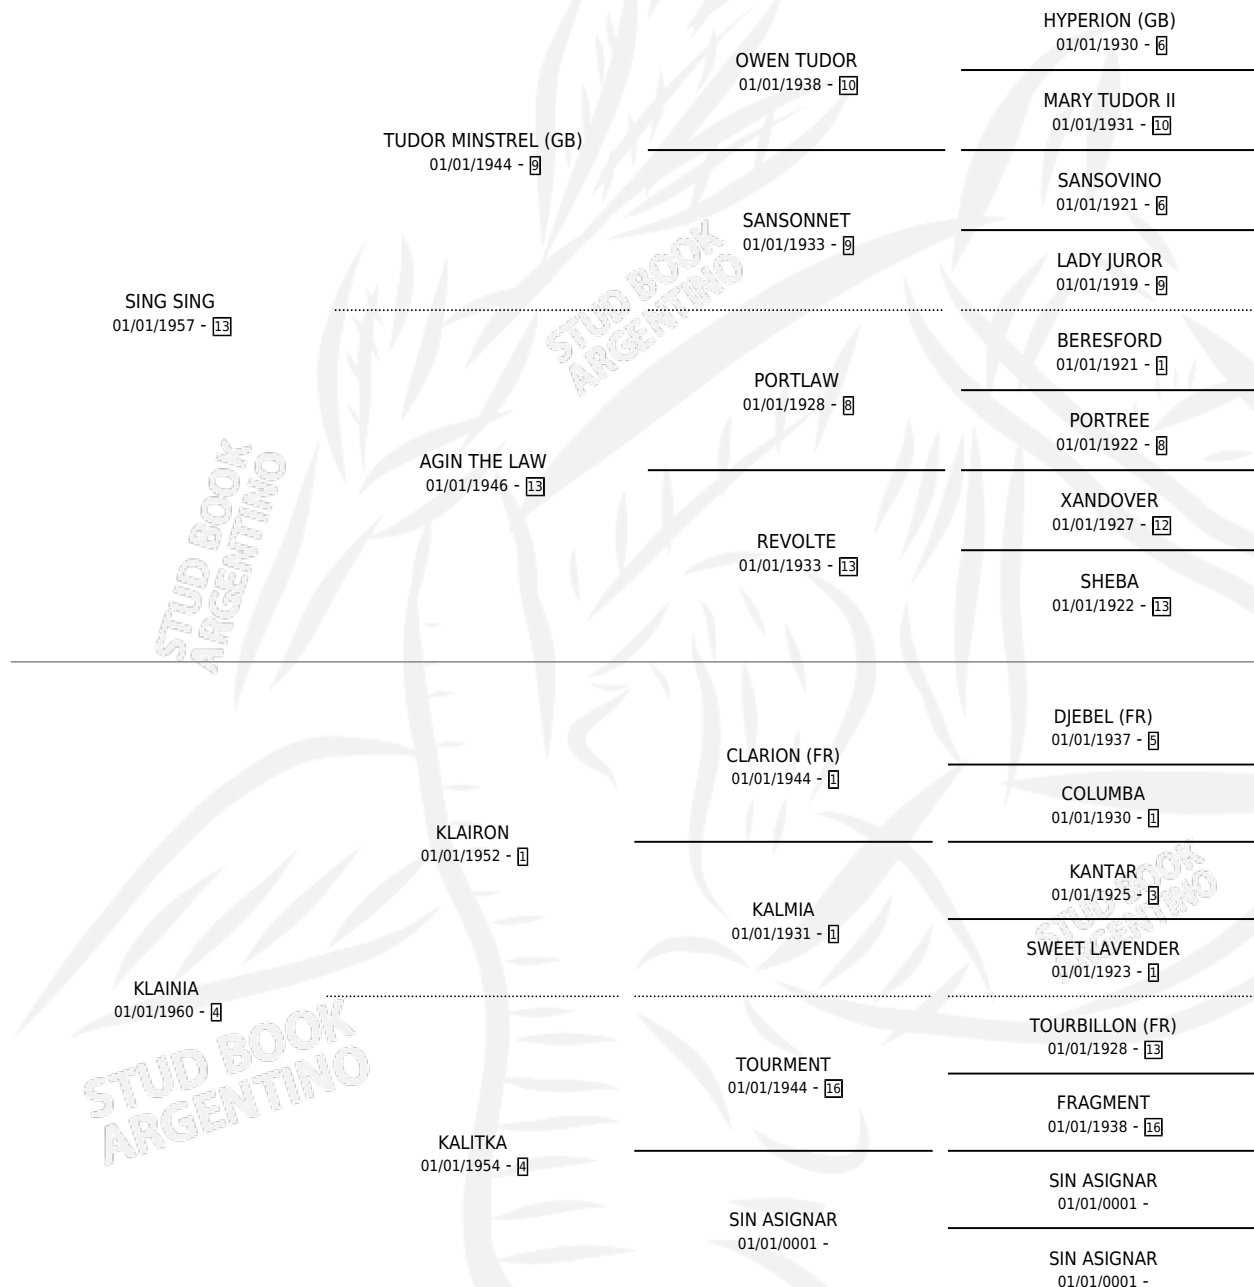

KLAIZIA

por SING SING y KLAINIA por KLAIRON

Argentina · Hembra · Zaino Negro · SP · 01/01/1965
Familia 4 · Volumen 25

ESTADO

TIPIFICACIÓN SANGUÍNEA	X
TIPIFICACIÓN POR ADN	X
PASAPORTE	X
IDENTIFICACIÓN POR MICROCHIP	X
REPRODUCTOR	X

Lugar de nacimiento: Campo particular

Criador: Sin dato

~

HIJOS

	MACHOS	HEMBRAS
1 NACIERON	1	0

SIN ACTUACIONES

PEDIGREE

KLAIZIA