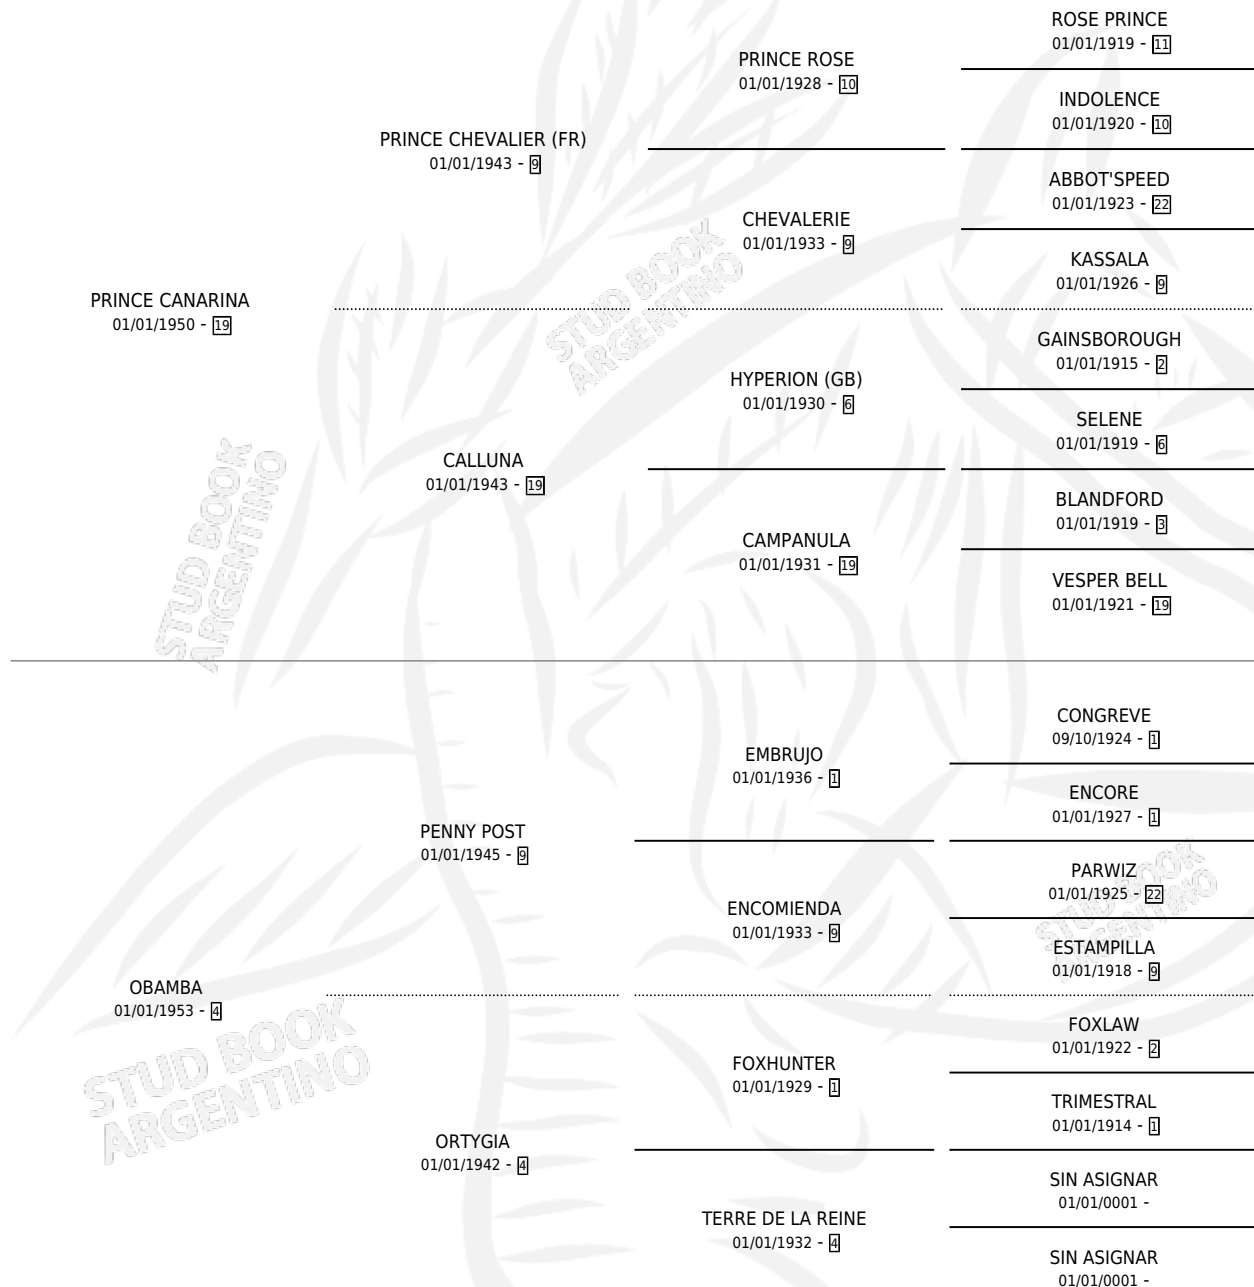

# OMBAY

por **PRINCE CANARINA** y **OBAMBA** por **PENNY POST**

Argentina · Hembra · Alazan · SP · 01/01/1957  
Familia 4-d · Volumen 23

## ESTADO

TIPIFICACIÓN SANGUÍNEA	X
TIPIFICACIÓN POR ADN	X
PASAPORTE	X
IDENTIFICACIÓN POR MICROCHIP	X
REPRODUCTOR	X

**Lugar de nacimiento:** Campo particular

**Criador:** Sin dato

~