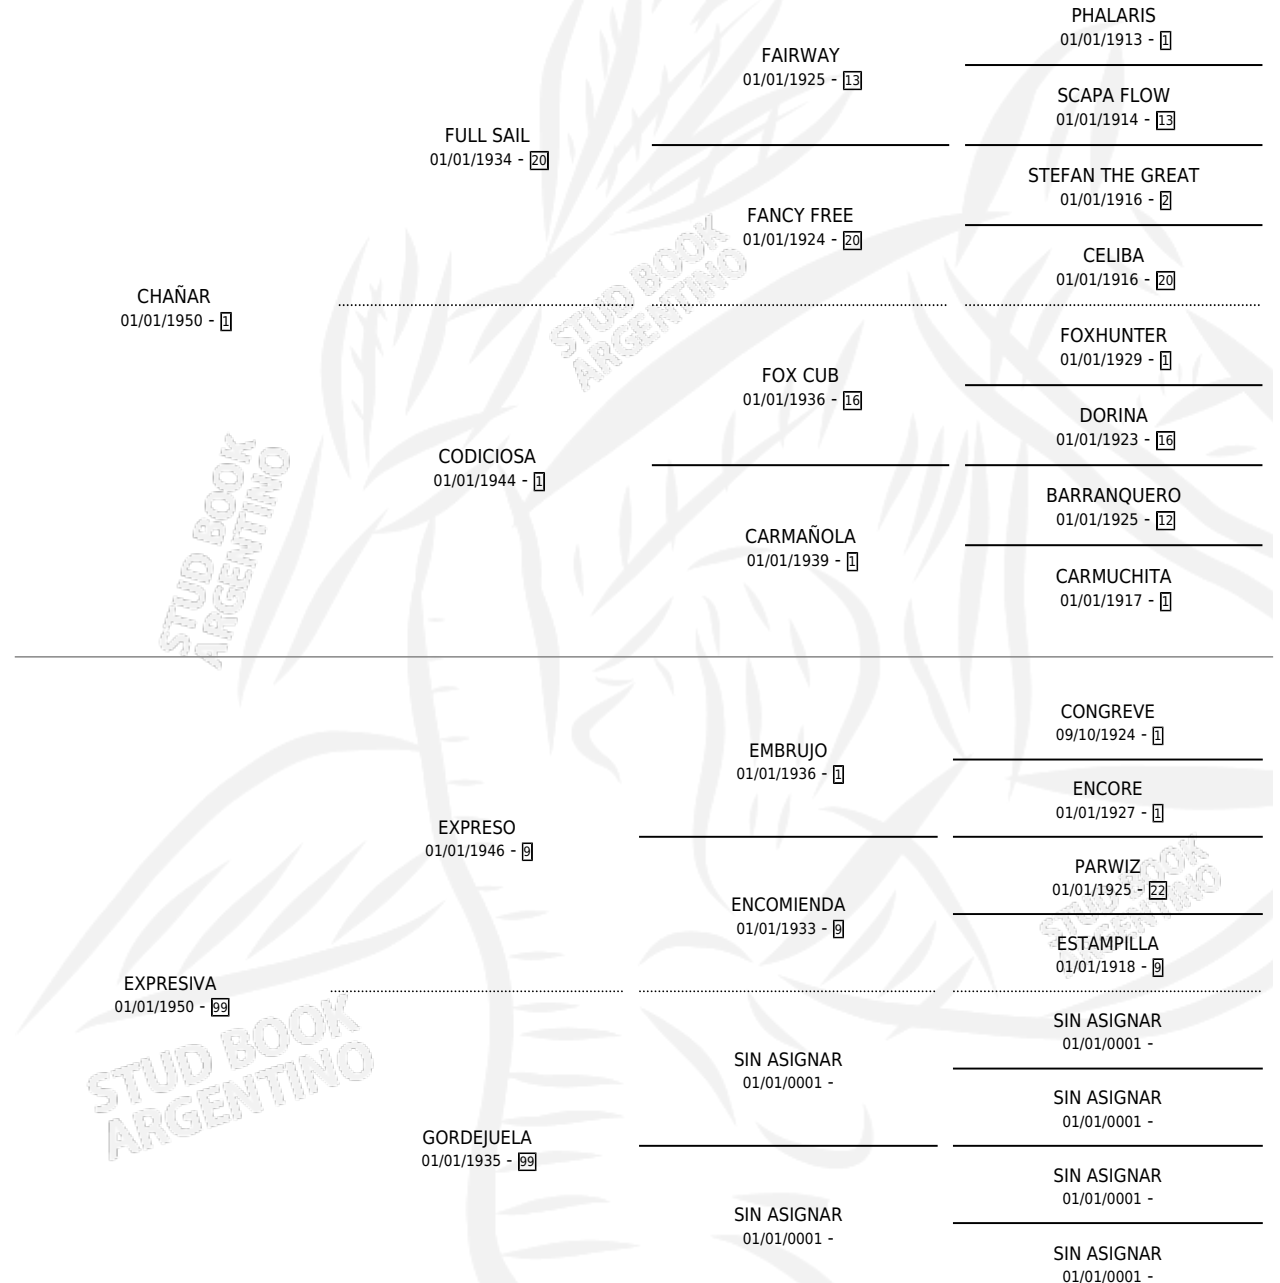

CHIFURNIA

por CHAÑAR y EXPRESIVA por EXPRESO

Argentina · Hembra · Alazan · SP · 01/01/1960
Familia 99 · Volumen 24

ESTADO

TIPIFICACIÓN SANGUÍNEA	X
TIPIFICACIÓN POR ADN	X
PASAPORTE	X
IDENTIFICACIÓN POR MICROCHIP	X
REPRODUCTOR	X

Lugar de nacimiento: Campo particular

Criador: Sin dato

~

HIJOS

	MACHOS	HEMBRAS
3 NACIERON	1	2
2 CORRIERON	1	1
2 GANARON	1	1
0 GANADORES CL	0 GANADORES GR	0 GANADORES G1

PEDIGREE

CHIFURNIA

Datos oficiales del Stud Book Argentino