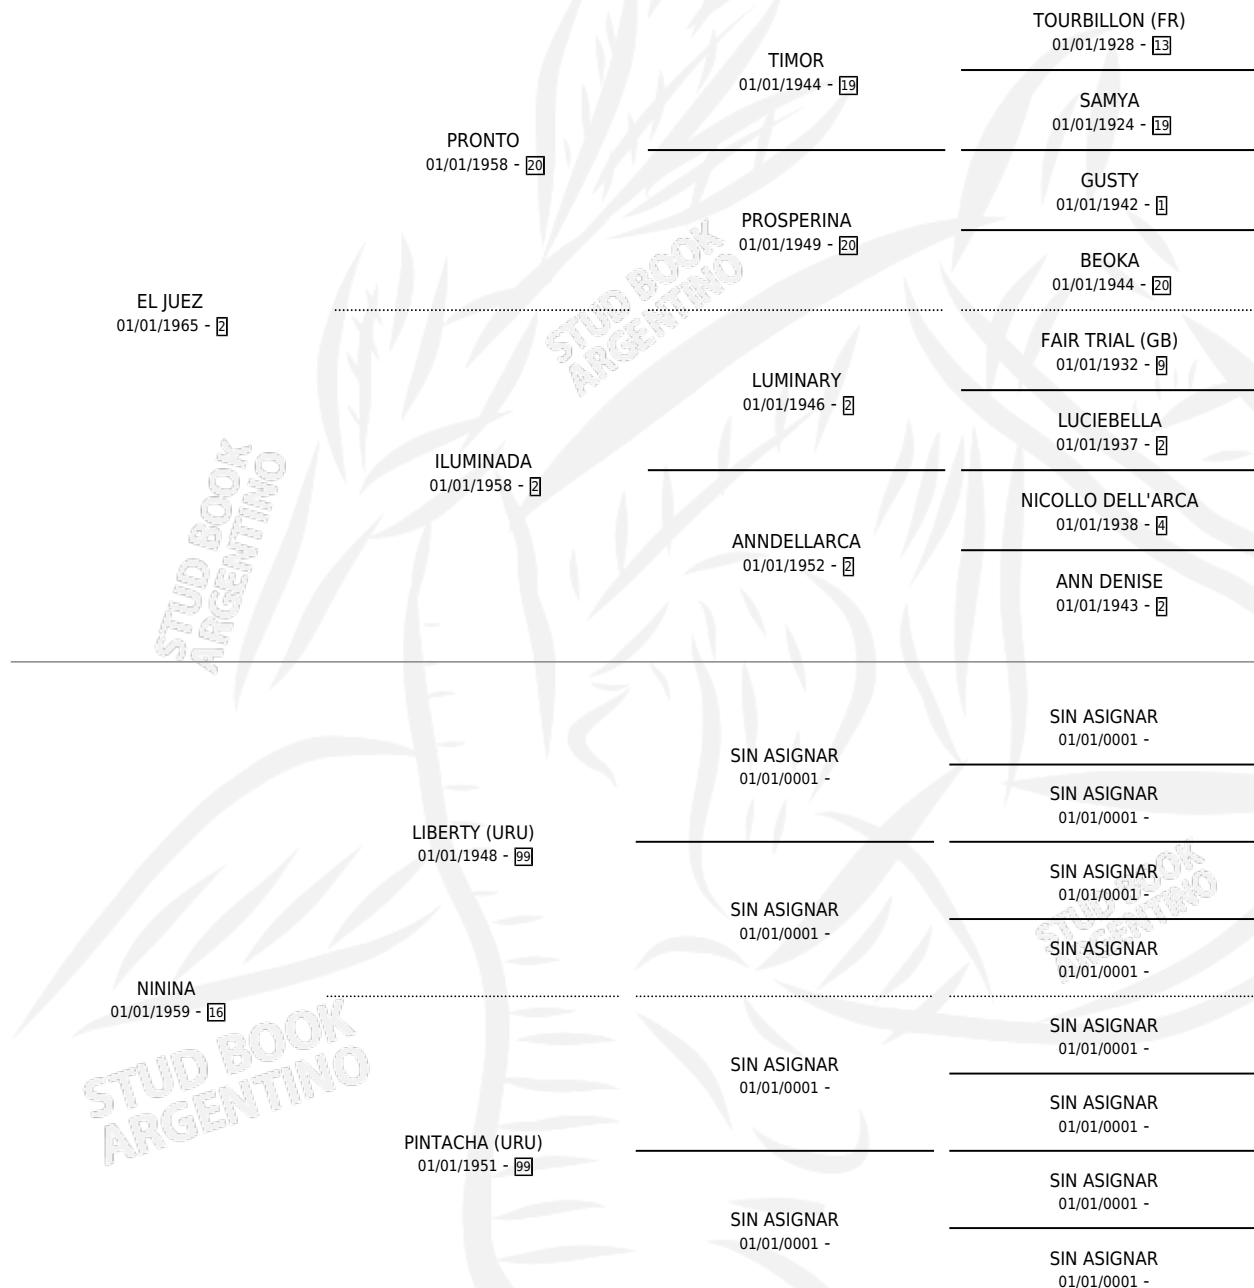

NICELIA

por **EL JUEZ** y **NININA** por **LIBERTY (URU)**

Argentina · Hembra · Alazan · SP · 01/01/1972
Familia 16 · Volumen 28

ESTADO

TIPIFICACIÓN SANGUÍNEA	X
TIPIFICACIÓN POR ADN	X
PASAPORTE	X
IDENTIFICACIÓN POR MICROCHIP	X
REPRODUCTOR	X

Lugar de nacimiento: Campo particular

Criador: Sin dato

~

HIJOS

	MACHOS	HEMBRAS
1 NACIERON	0	1

SIN ACTUACIONES

PEDIGREE

NICELIA