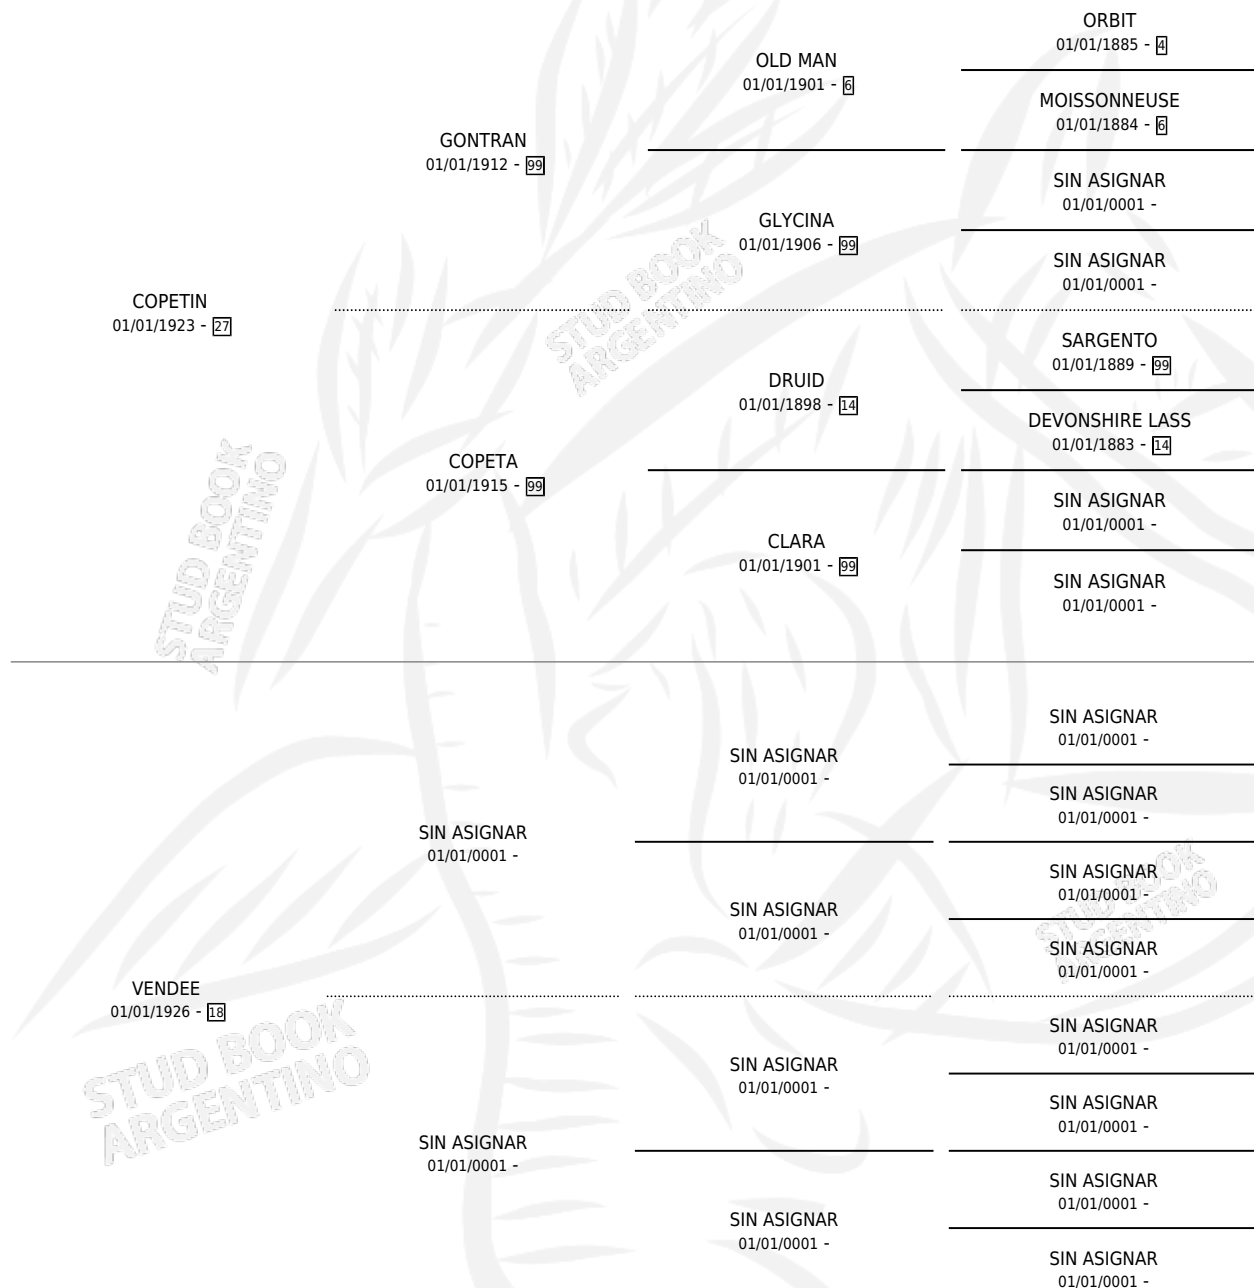

VEEDORA

por COPETIN y VENDEE por SIN ASIGNAR

Argentina · Hembra · Alazan · SP · 01/01/1933
Familia 18-a · Volumen 15

ESTADO

TIPIFICACIÓN SANGUÍNEA	X
TIPIFICACIÓN POR ADN	X
PASAPORTE	X
IDENTIFICACIÓN POR MICROCHIP	X
REPRODUCTOR	X

Lugar de nacimiento: Campo particular

Criador: Sin dato

~

HIJOS

	MACHOS	HEMBRAS
1 NACIERON	0	1

SIN ACTUACIONES

PEDIGREE