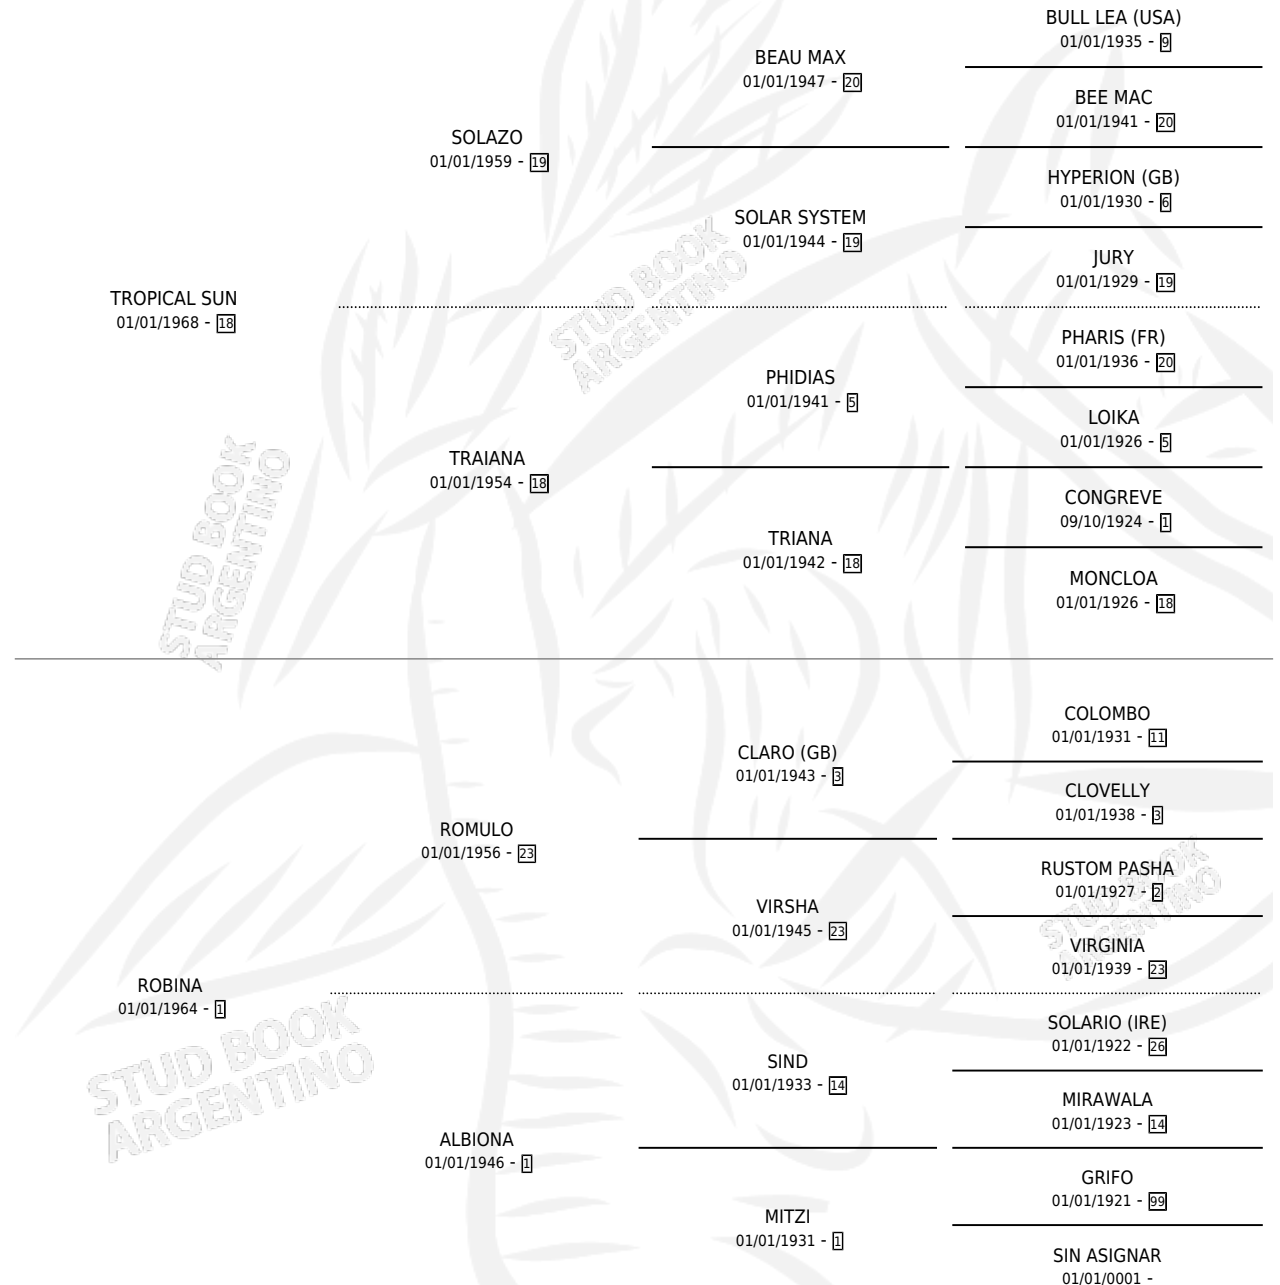

RACE

por **TROPICAL SUN** y **ROBINA** por **ROMULO**

Argentina · Hembra · Zaino Colorado · SP · 20/08/1977
Familia 1-e · Volumen 29

ESTADO

TIPIFICACIÓN SANGUÍNEA	X
TIPIFICACIÓN POR ADN	X
PASAPORTE	X
IDENTIFICACIÓN POR MICROCHIP	X
REPRODUCTOR	✓

Lugar de nacimiento: Campo particular

Criador: Sin dato

PEDIGREE

S

mientos 0 / Efectividad 0.00%

PADRILLO	PRODUCTO	CRIADOR	1ER SERVICIO	ÚLTIMO SERVICIO
HESSE	Ø			
RACE FINO PLATEADO	Ø			
Datos oficiales del Stud Book Argentino MATUN Documento generado el 29/04/2026	Ø			