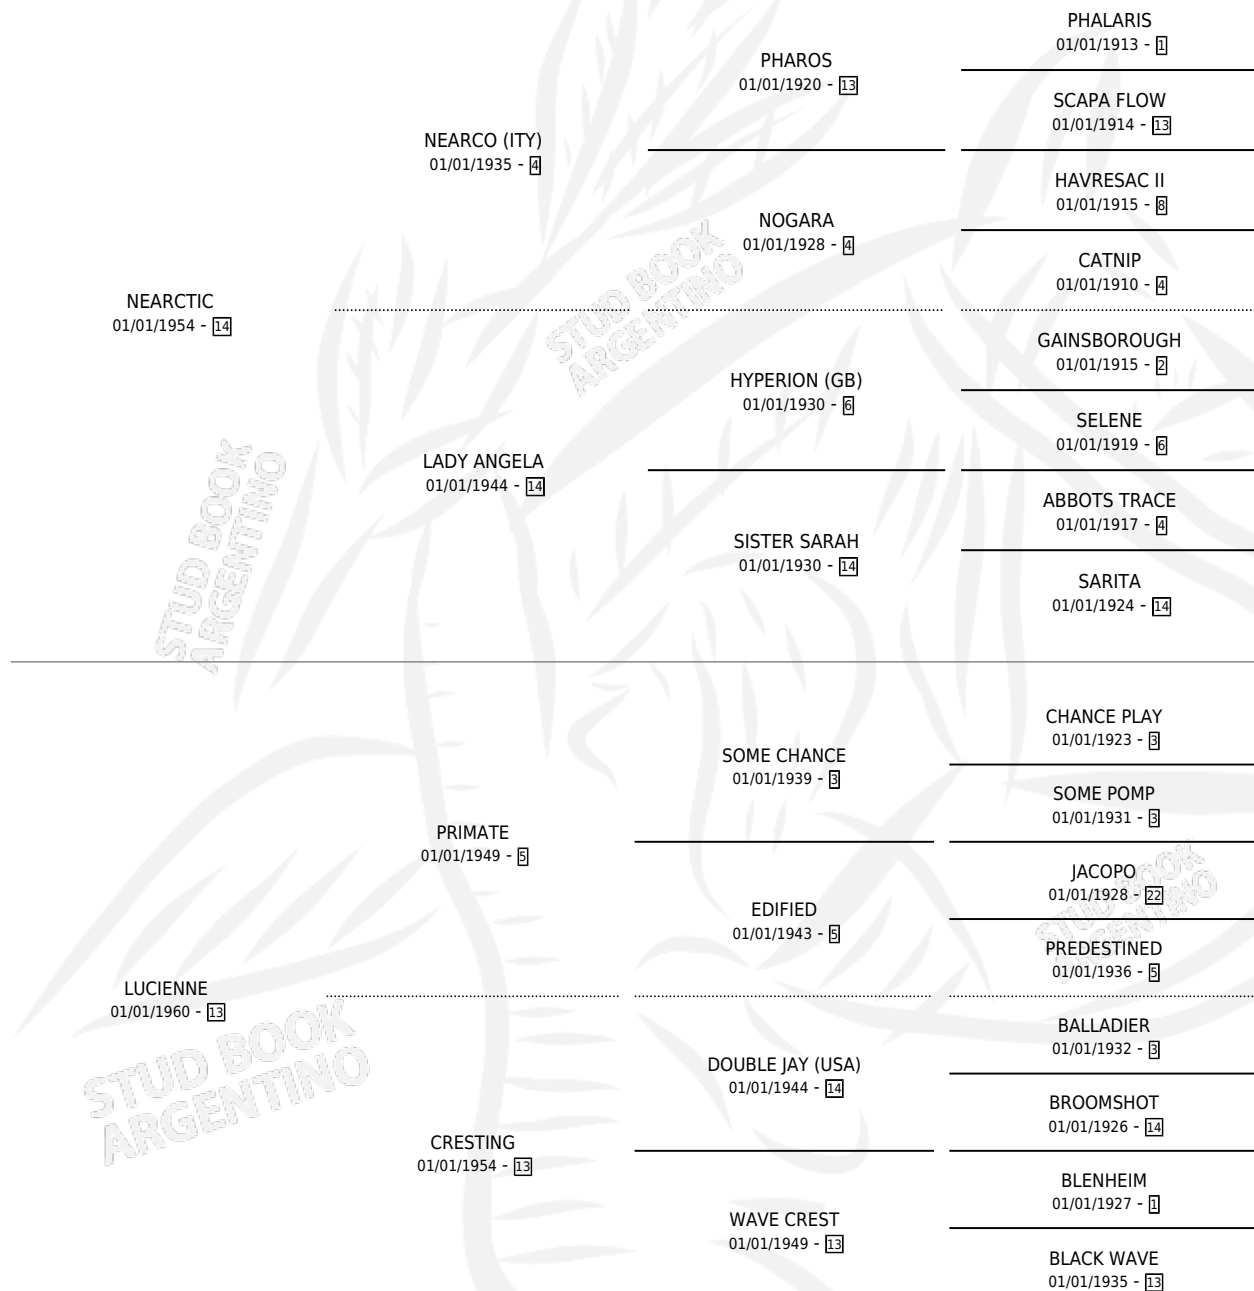

ARCTIC ACTRESS

por NEARCTIC y LUCIENNE por PRIMATE

Argentina · Hembra · Zaino Negro · SP · 01/01/1968
Familia 13 · Volumen 26

ESTADO

TIPIFICACIÓN SANGUÍNEA	X
TIPIFICACIÓN POR ADN	X
PASAPORTE	X
IDENTIFICACIÓN POR MICROCHIP	X
REPRODUCTOR	X

Lugar de nacimiento: Campo particular

Criador: Sin dato

~

HIJOS

	MACHOS	HEMBRAS
2 NACIERON	1	1
SIN ACTUACIONES		

PEDIGREE

ARCTIC ACTRESS

Datos oficiales del Stud Book Argentino