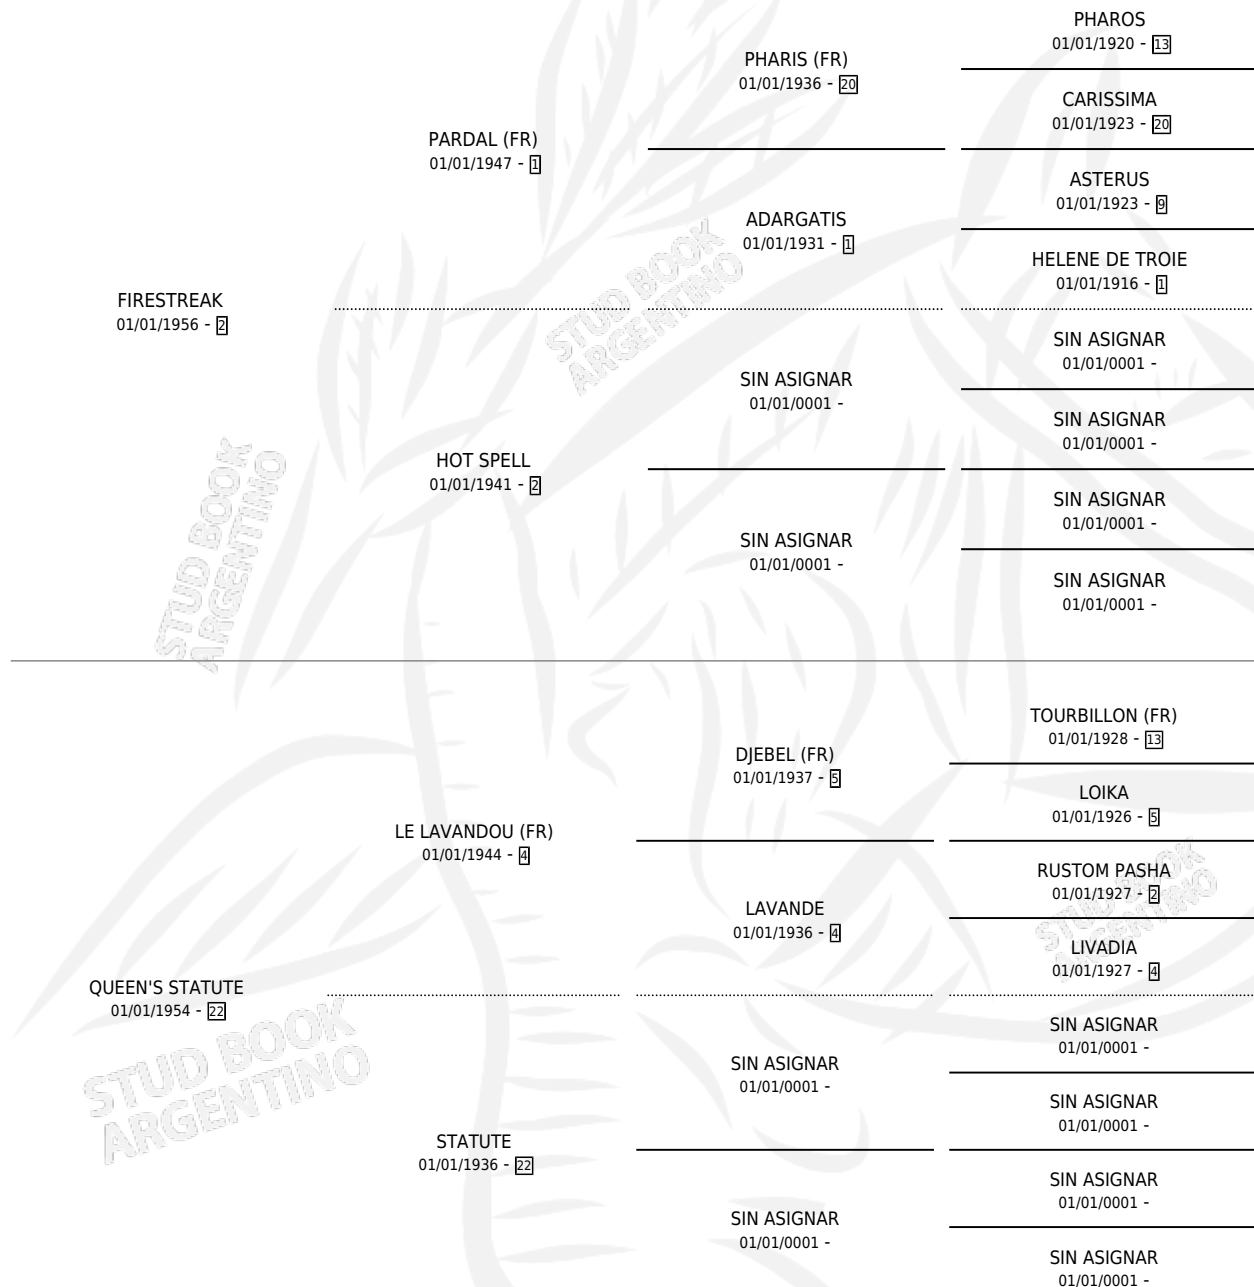

SNOW KNIGHT

por FIRESTREAK y QUEEN'S STATUTE por LE LAVANDOU (FR)

Argentina · Macho · No Consigna · SP · 01/01/0001
Familia 22-b · Volumen web

ESTADO

TIPIFICACIÓN SANGUÍNEA	X
TIPIFICACIÓN POR ADN	X
PASAPORTE	X
IDENTIFICACIÓN POR MICROCHIP	X
REPRODUCTOR	X

Lugar de nacimiento: Campo particular
Criador: Sin dato

~

HIJOS

	MACHOS	HEMBRAS
1 NACIERON	0	1
SIN ACTUACIONES		

PEDIGREE