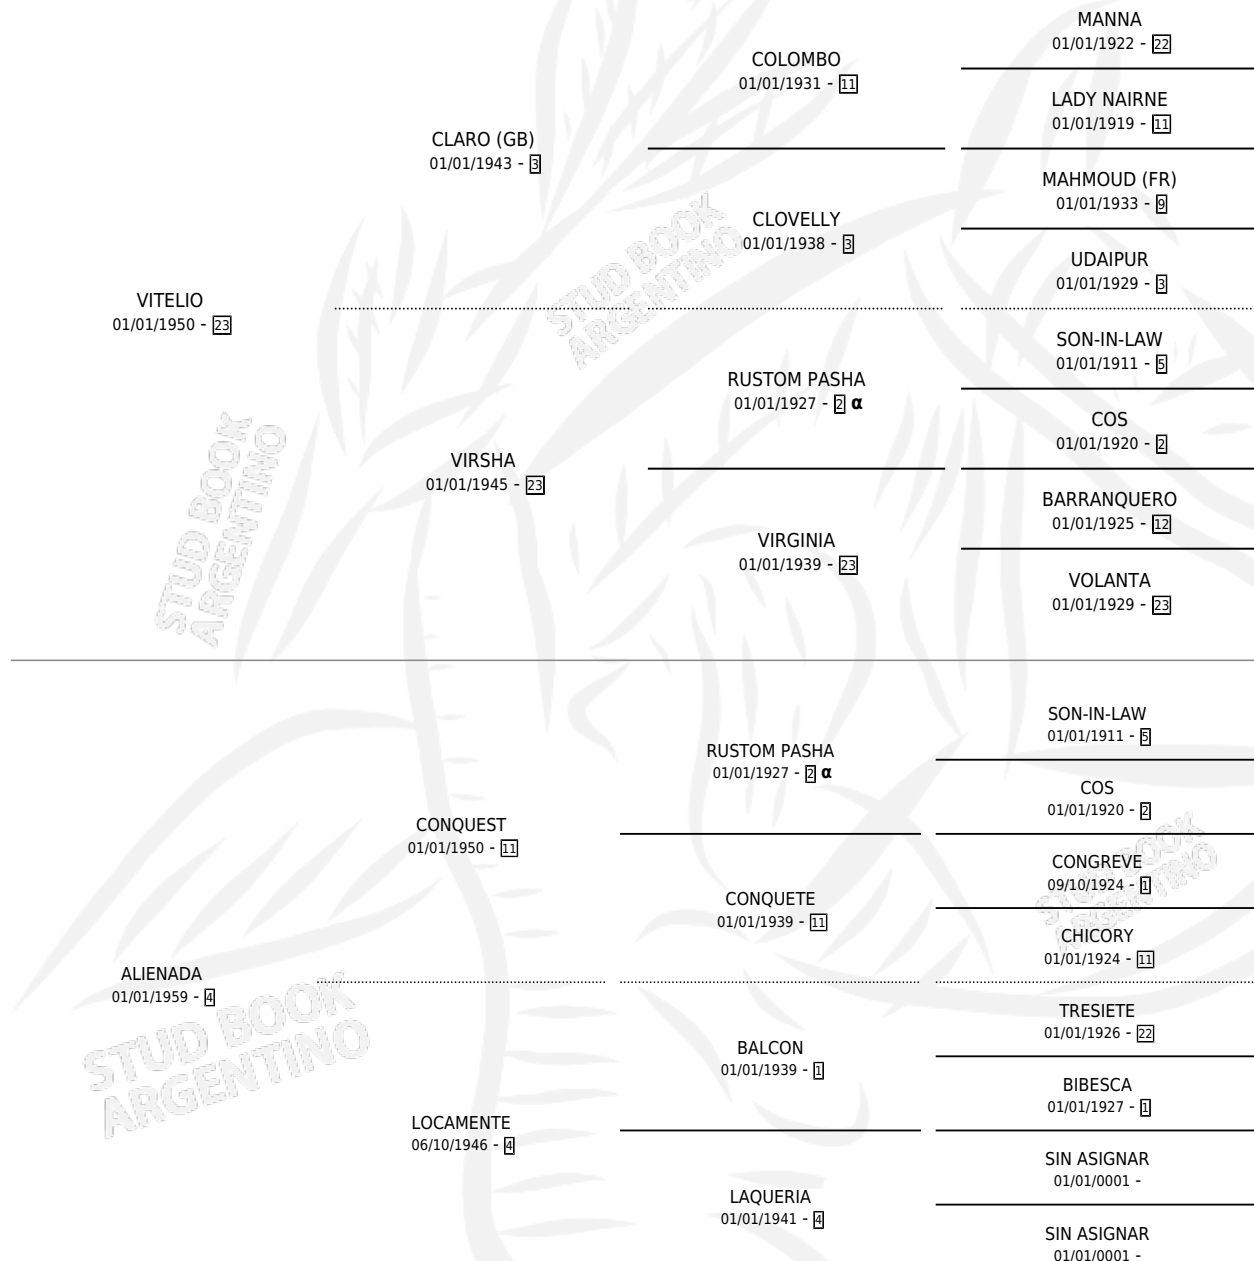

NEADA

por VITELIO y ALIENADA por CONQUEST

Argentina · Hembra · Alazan · SP · 01/01/1965
Familia 4-h · Volumen 25

ESTADO

TIPIFICACIÓN SANGUÍNEA	X
TIPIFICACIÓN POR ADN	X
PASAPORTE	X
IDENTIFICACIÓN POR MICROCHIP	X
REPRODUCTOR	X

Lugar de nacimiento: Campo particular

Criador: Sin dato

~

HIJOS

	MACHOS	HEMBRAS
1 NACIERON	0	1
SIN ACTUACIONES		

PEDIGREE

INBREEDING : α

NEADA