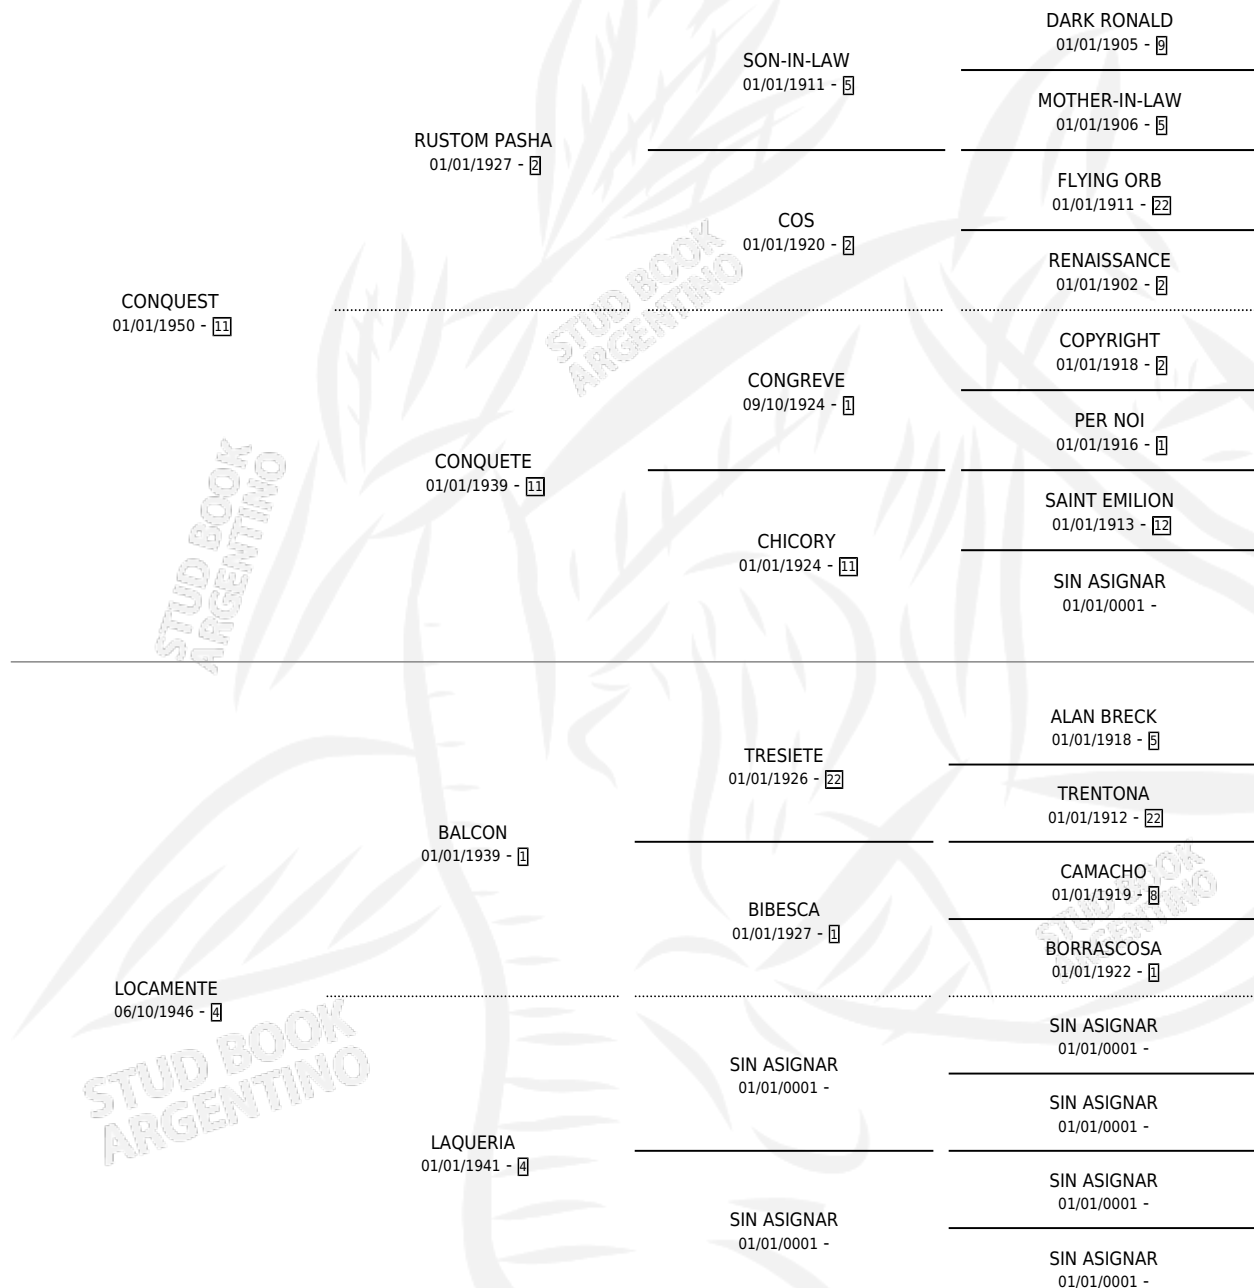

ALIENADA

por CONQUEST y LOCAMENTE por BALCON

Argentina · Hembra · Zaino · SP · 01/01/1959
Familia 4-h · Volumen 23

ESTADO

TIPIFICACIÓN SANGUÍNEA	X
TIPIFICACIÓN POR ADN	X
PASAPORTE	X
IDENTIFICACIÓN POR MICROCHIP	X
REPRODUCTOR	X

Lugar de nacimiento: Campo particular

Criador: Sin dato

~

HIJOS

	MACHOS	HEMBRAS
1 NACIERON	0	1

SIN ACTUACIONES

PEDIGREE

ALIENADA