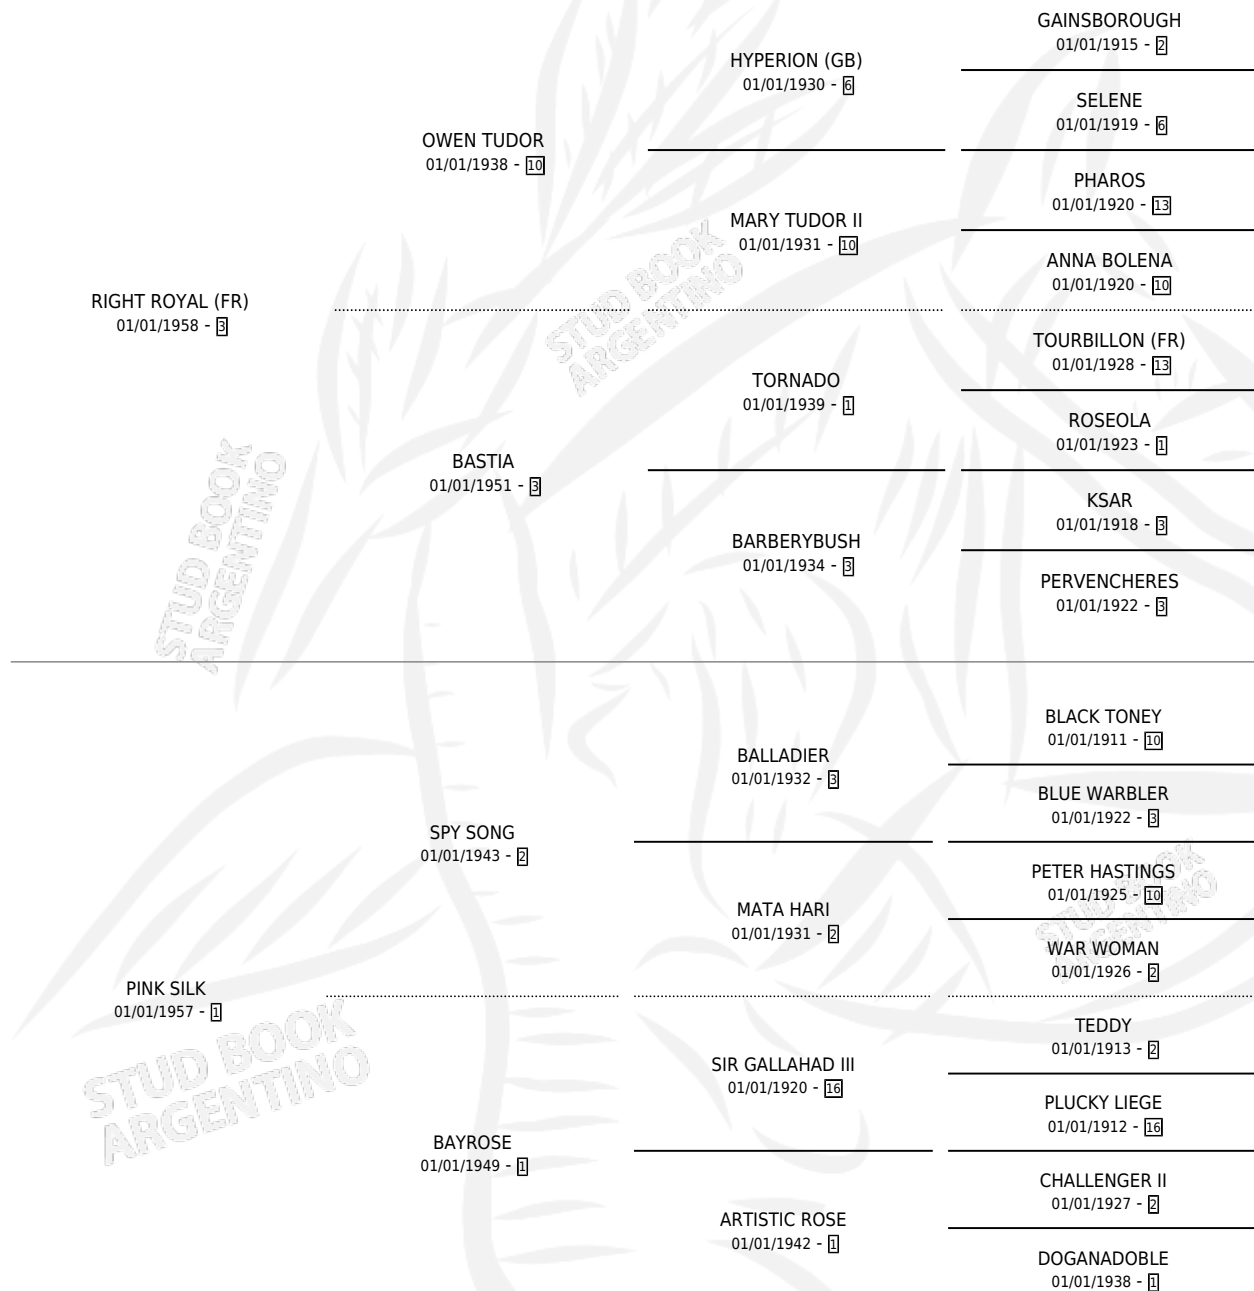

PINK SATIN

por **RIGHT ROYAL (FR)** y **PINK SILK** por **SPY SONG**

Argentina · Hembra · No Consigna · SP · 01/01/1973
Familia 99 · Volumen 28

ESTADO

TIPIFICACIÓN SANGUÍNEA	X
TIPIFICACIÓN POR ADN	X
PASAPORTE	X
IDENTIFICACIÓN POR MICROCHIP	X
REPRODUCTOR	X

Lugar de nacimiento: Campo particular

Criador: Sin dato

~

HIJOS

	MACHOS	HEMBRAS
1 NACIERON	0	1

SIN ACTUACIONES

PEDIGREE