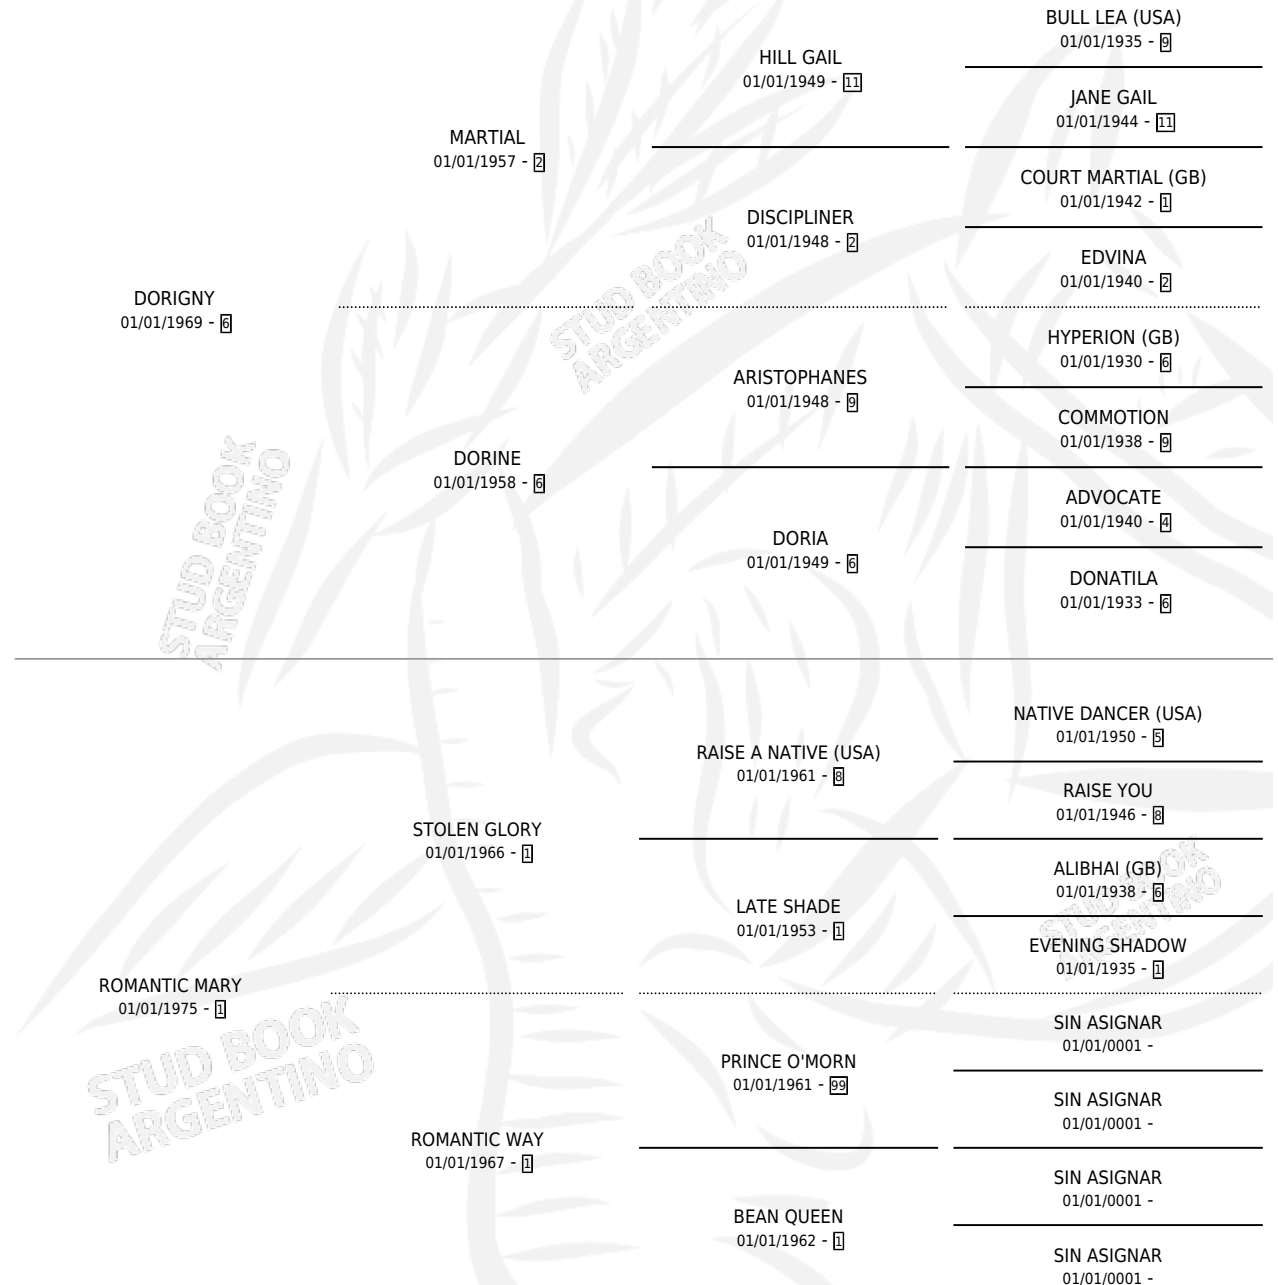

DORIBELLA

por **DORIGNY** y **ROMANTIC MARY** por **STOLEN GLORY**

Argentina · Hembra · Alazan · SP · 01/01/1981
Familia 1 · Volumen 31

ESTADO

TIPIFICACIÓN SANGUÍNEA	X
TIPIFICACIÓN POR ADN	X
PASAPORTE	X
IDENTIFICACIÓN POR MICROCHIP	X
REPRODUCTOR	X

Lugar de nacimiento: Campo particular

Criador: Sin dato

~

HIJOS

	MACHOS	HEMBRAS
1 NACIERON	1	0
1 CORRIERON	1	0
1 GANARON	1	0
0 GANADORES CL	0 GANADORES GR	0 GANADORES G1

PEDIGREE

DORIBELLA

Datos oficiales del Stud Book Argentino