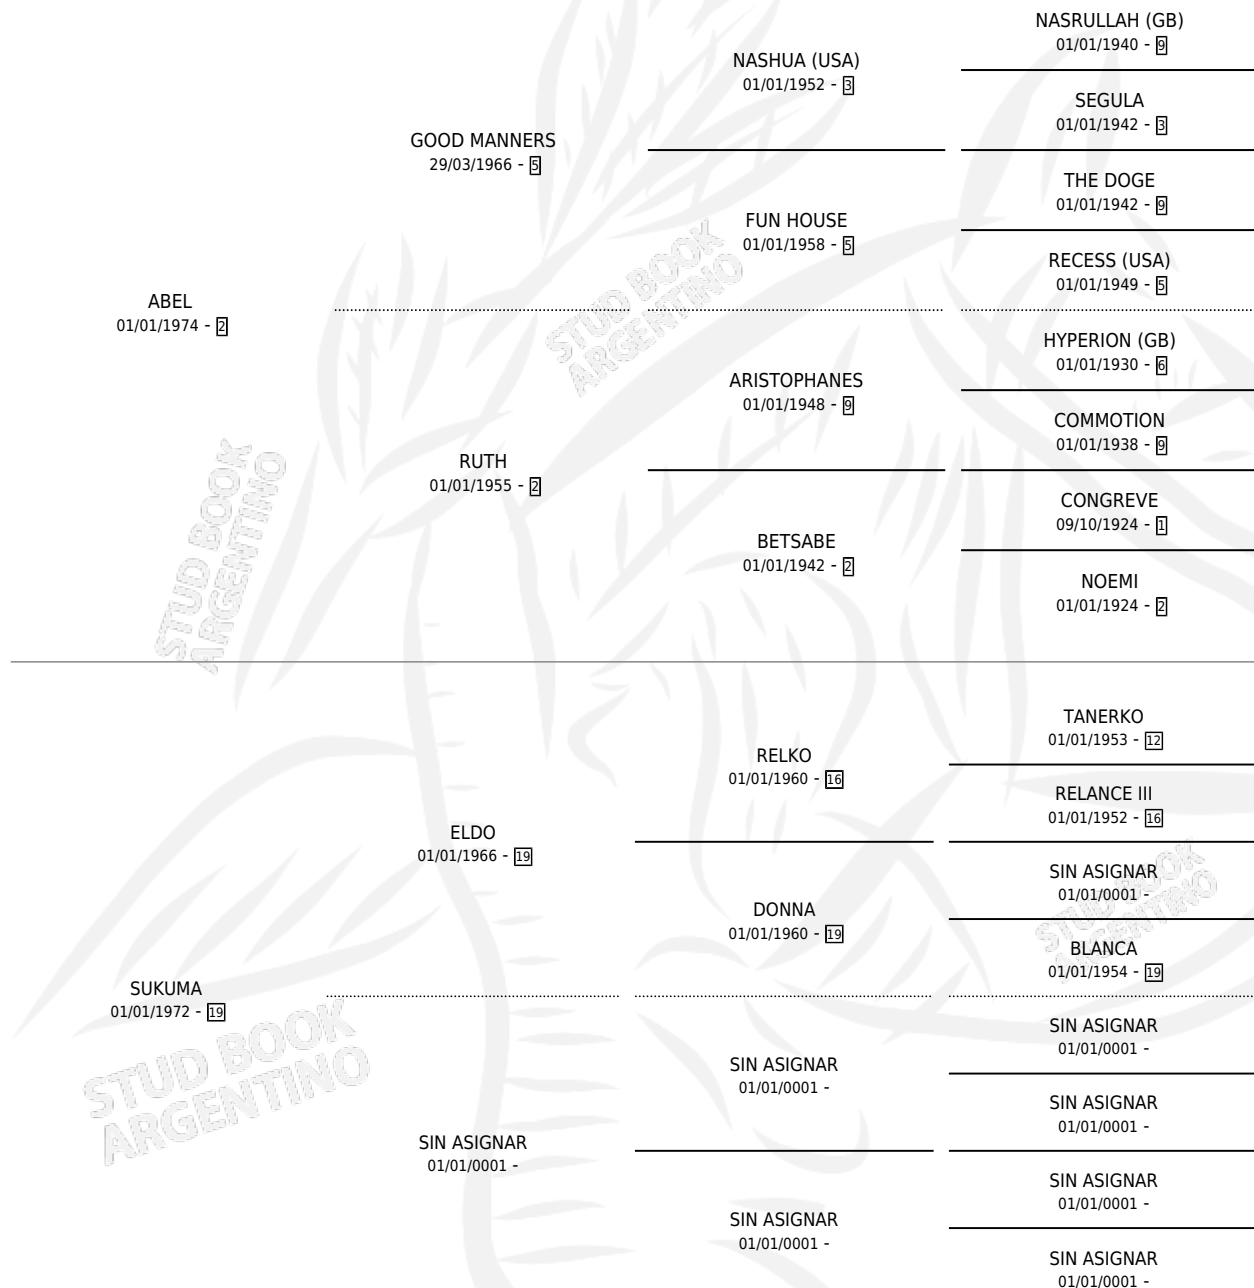

GALICIO

por ABEL y SUKUMA por ELDO

Argentina · Macho · Alazan Tostado · SP · 01/01/1974
Familia 19-c · Volumen 28

ESTADO

TIPIFICACIÓN SANGUÍNEA	X
TIPIFICACIÓN POR ADN	X
PASAPORTE	X
IDENTIFICACIÓN POR MICROCHIP	X
REPRODUCTOR	X

Lugar de nacimiento: Campo particular

Criador: Sin dato

~

HIJOS

	MACHOS	HEMBRAS
1 NACIERON	1	0
1 CORRIERON	1	0
1 GANARON	1	0
0 GANADORES CL	0 GANADORES GR	0 GANADORES G1

PEDIGREE