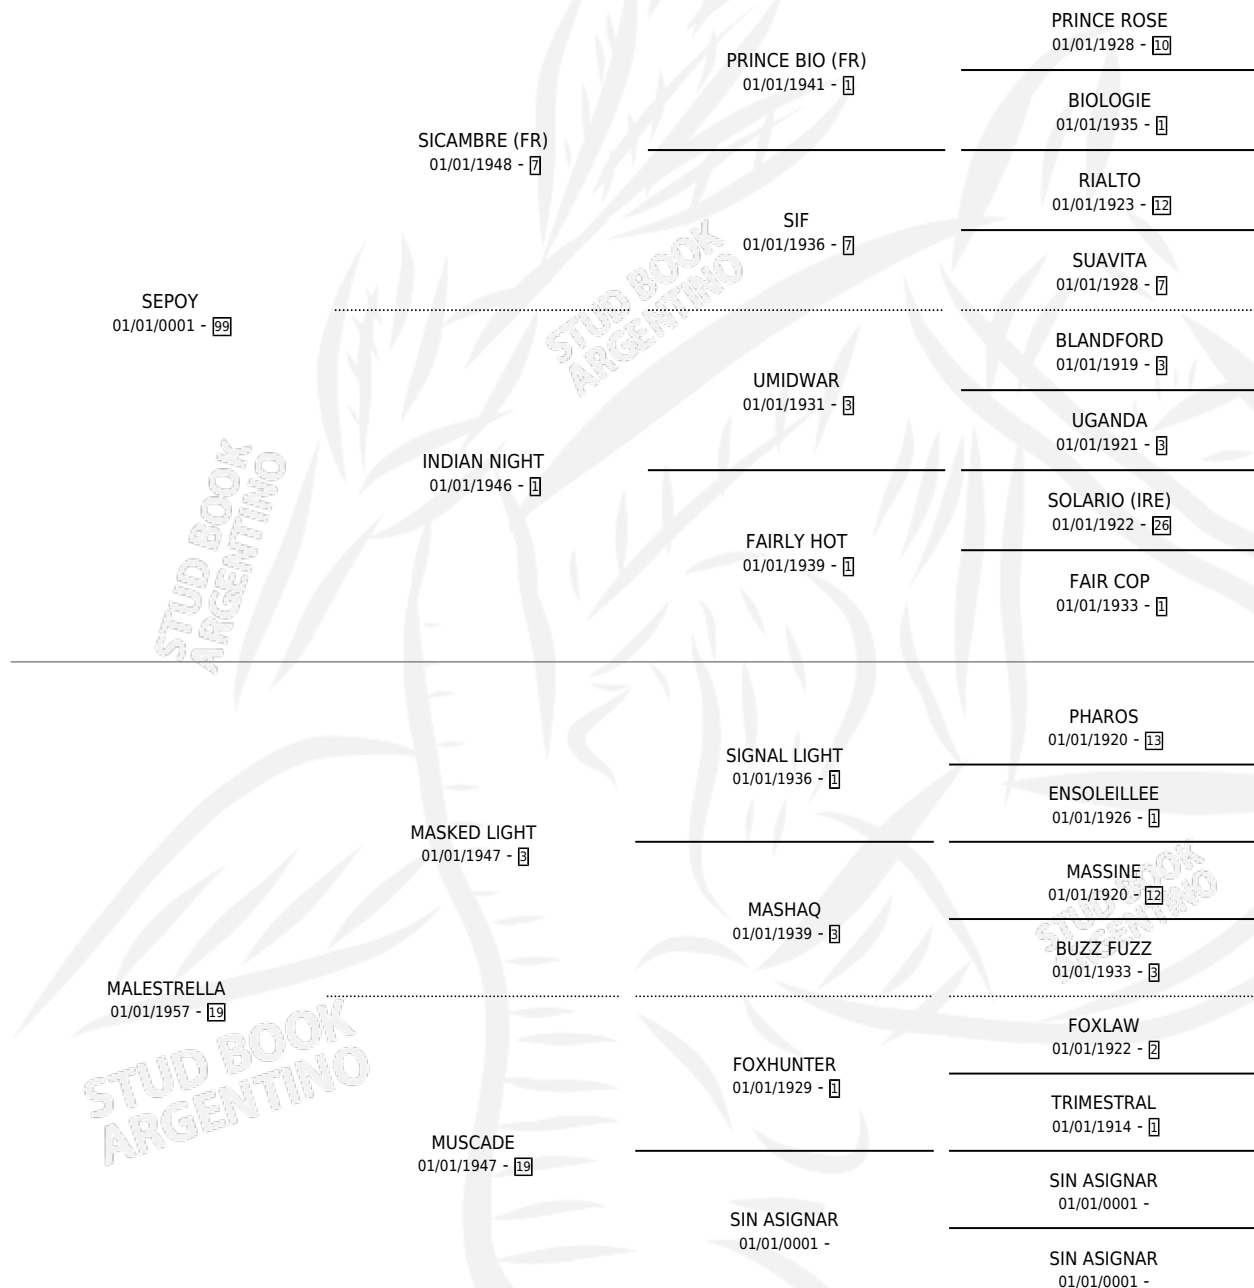

BUENA ESTRELLA

por SEPOY y MALESTRELLA por MASKED LIGHT

Argentina · Hembra · No Consigna · SP · 01/01/0001
Familia 19-c · Volumen web

ESTADO

TIPIFICACIÓN SANGUÍNEA	X
TIPIFICACIÓN POR ADN	X
PASAPORTE	X
IDENTIFICACIÓN POR MICROCHIP	X
REPRODUCTOR	X

Lugar de nacimiento: Campo particular

Criador: Sin dato

~

HIJOS

	MACHOS	HEMBRAS
1 NACIERON	0	1

SIN ACTUACIONES

PEDIGREE

BUENA ESTRELLA