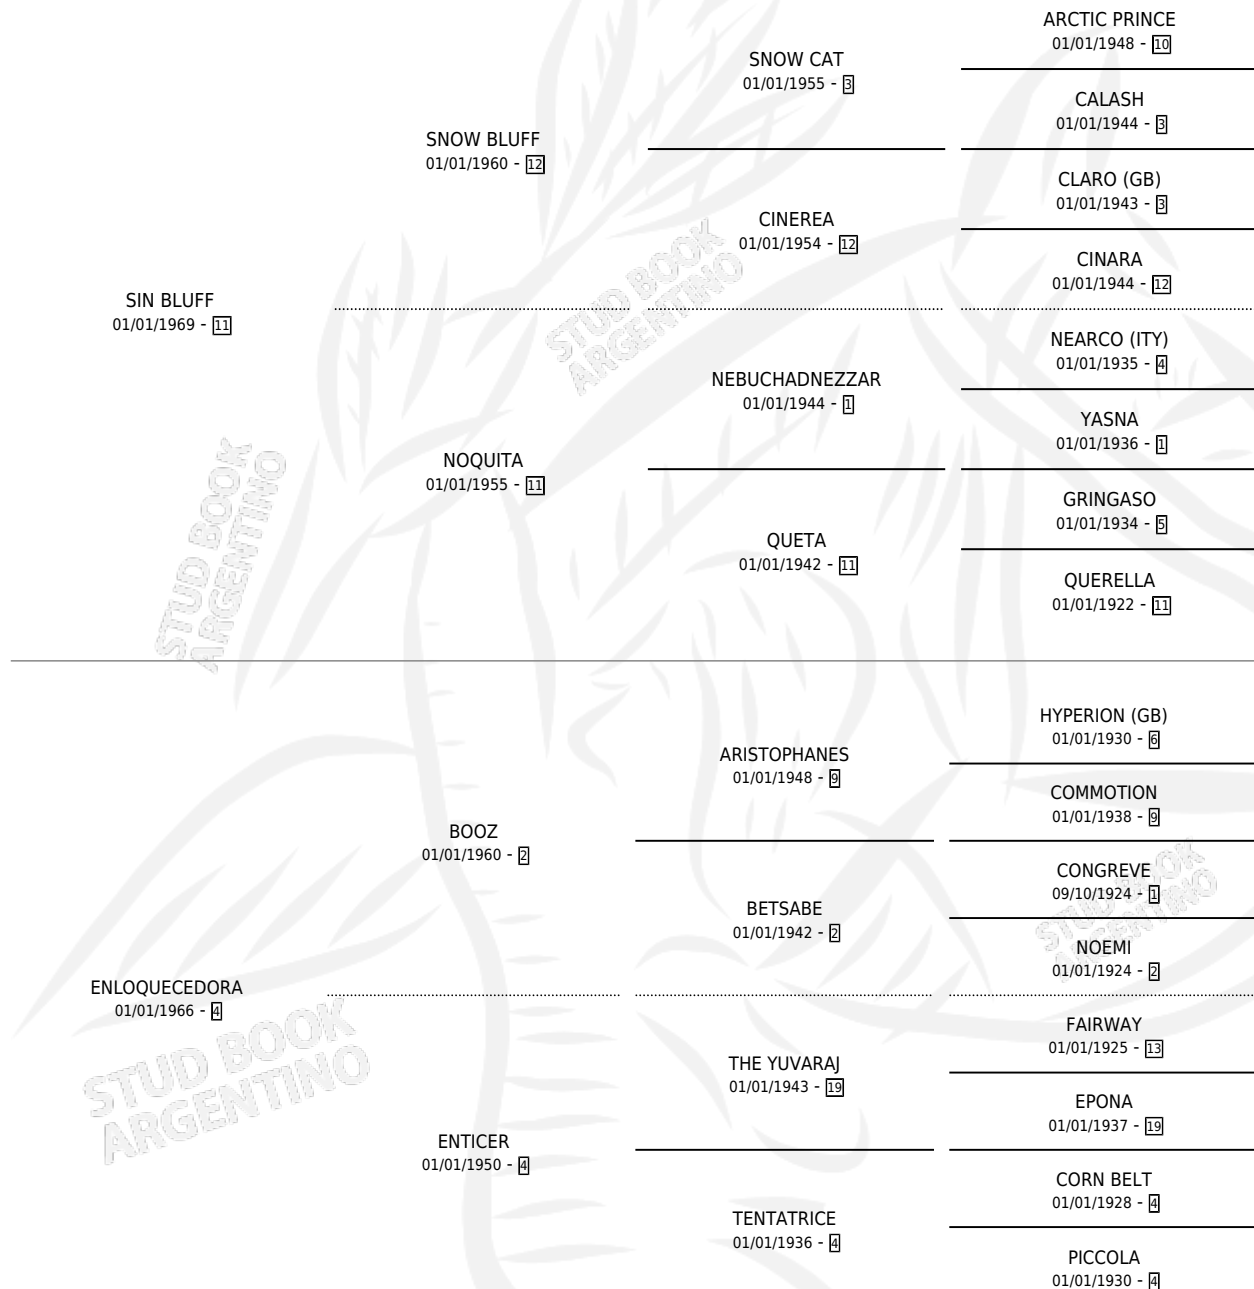

SIN ESPADA

por SIN BLUFF y ENLOQUECEDORA por BOOZ

Argentina · Hembra · Zaino · SP · 01/01/1977
Familia 4-k · Volumen 29

ESTADO

TIPIFICACIÓN SANGUÍNEA	X
TIPIFICACIÓN POR ADN	X
PASAPORTE	X
IDENTIFICACIÓN POR MICROCHIP	X
REPRODUCTOR	✓

Lugar de nacimiento: Campo particular

Criador: Sin dato

~

HIJOS

	MACHOS	HEMBRAS
4 NACIERON	2	2
3 CORRIERON	1	2
1 GANARON	1	0
0 GANADORES CL	0 GANADORES GR	0 GANADORES G1

PEDIGREE