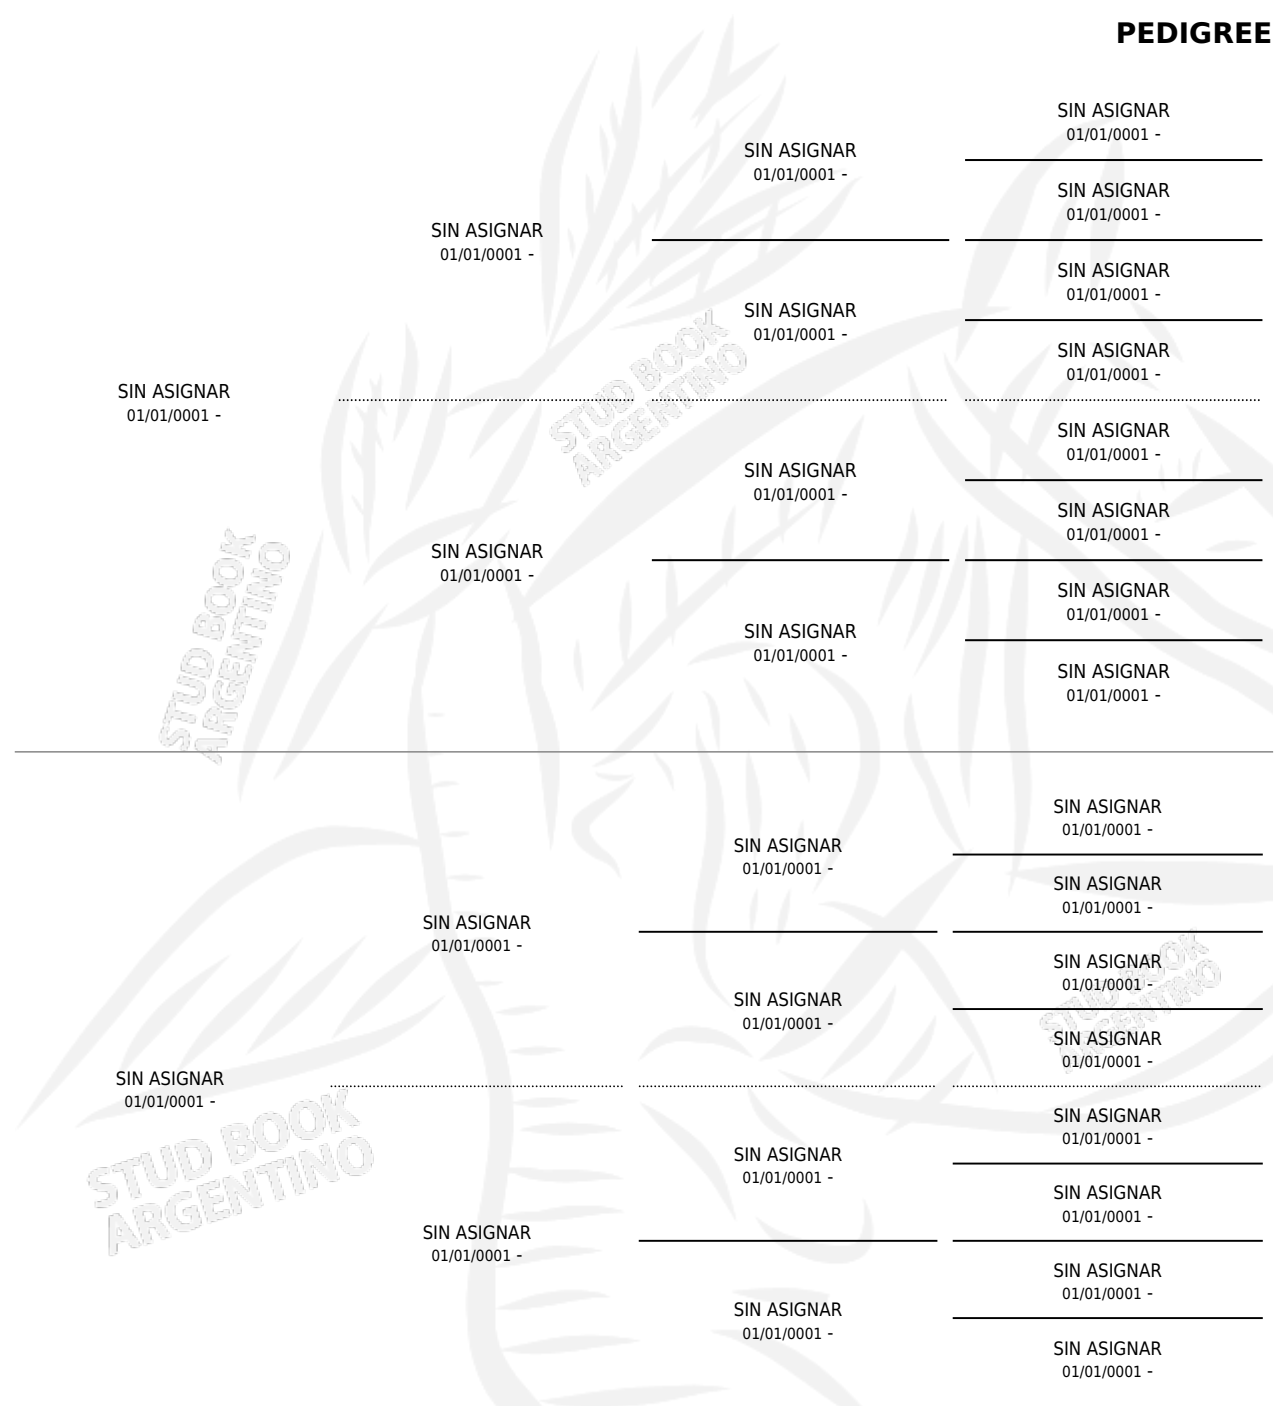

LA ESPAÑOLA

PEDIGREE

por SIN ASIGNAR y SIN ASIGNAR por SIN ASIGNAR

Argentina · Hembra · No Consigna · SP · 01/01/0001
Familia 12 · Volumen web

ESTADO

TIPIFICACIÓN SANGUÍNEA	X
TIPIFICACIÓN POR ADN	X
PASAPORTE	X
IDENTIFICACIÓN POR MICROCHIP	X
REPRODUCTOR	X

Lugar de nacimiento: Campo particular

Criador: Sin dato

~

HIJOS

	MACHOS	HEMBRAS
1 NACIERON	0	1
SIN ACTUACIONES		

LA ESPAÑOLA

Datos oficiales del Stud Book Argentino

Documento generado el 10/05/2026