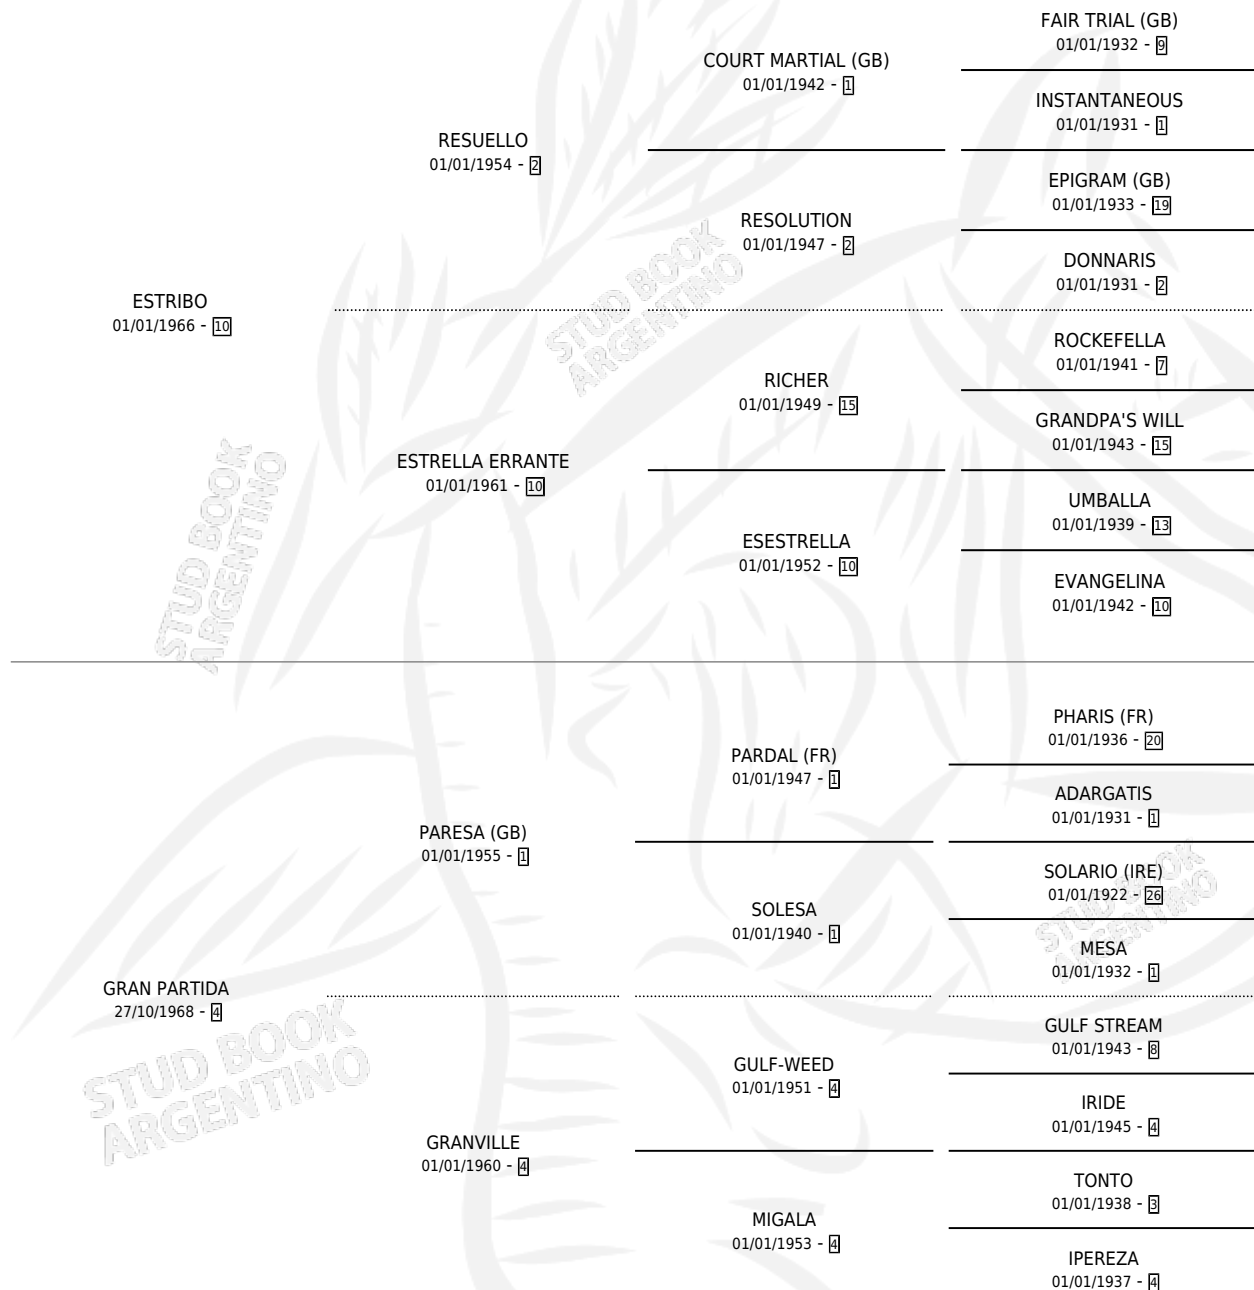

LA GLORIOSA

por **ESTRIBO** y **GRAN PARTIDA** por **PARESA (GB)**

Argentina · Hembra · Zaino · SP · 29/08/1977
Familia 4-b · Volumen 29

ESTADO

TIPIFICACIÓN SANGUÍNEA	X
TIPIFICACIÓN POR ADN	X
PASAPORTE	X
IDENTIFICACIÓN POR MICROCHIP	X
REPRODUCTOR	✓

Lugar de nacimiento: Campo particular

Criador: Severino Manuel Sucesion

~

HIJOS

	MACHOS	HEMBRAS
7 NACIERON	5	2
2 CORRIERON	2	0

SIN ACTUACIONES

PEDIGREE