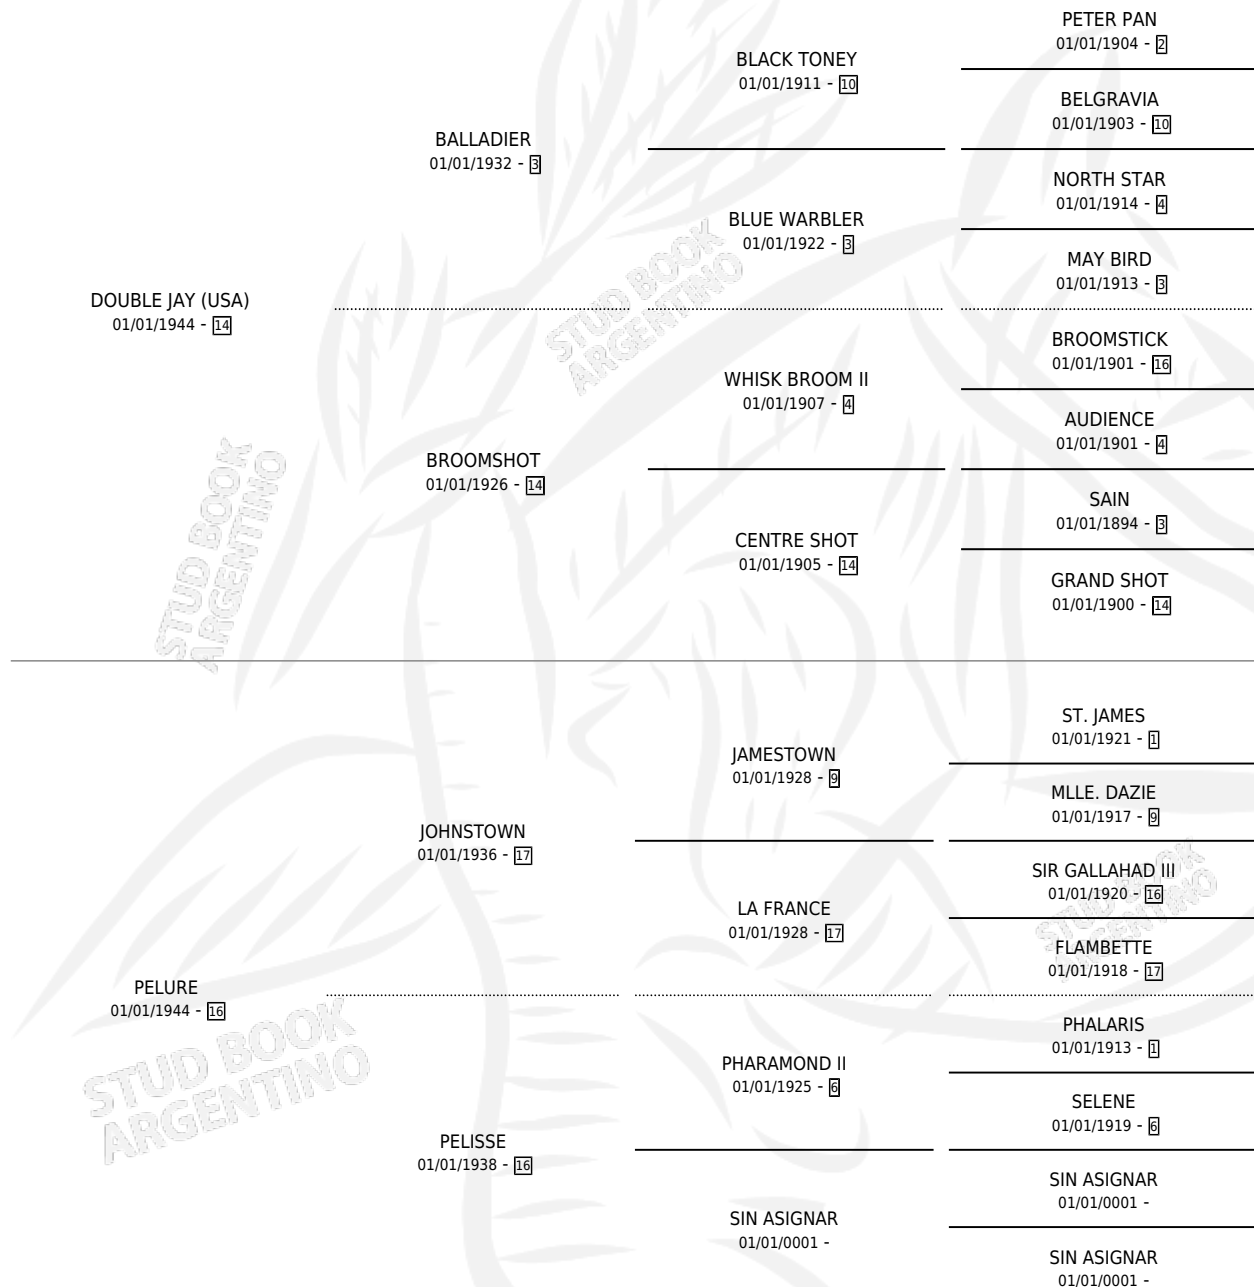

TWO CENT STAMP

por **DOUBLE JAY (USA)** y **PELURE** por **JOHNSTOWN**

Argentina · Hembra · Zaino · SP · 01/01/1955
Familia 16-g · Volumen 22

ESTADO

TIPIFICACIÓN SANGUÍNEA	X
TIPIFICACIÓN POR ADN	X
PASAPORTE	X
IDENTIFICACIÓN POR MICROCHIP	X
REPRODUCTOR	X

Lugar de nacimiento: Campo particular

Criador: Sin dato

~

HIJOS

	MACHOS	HEMBRAS
1 NACIERON	0	1

SIN ACTUACIONES

PEDIGREE

TWO CENT STAMP