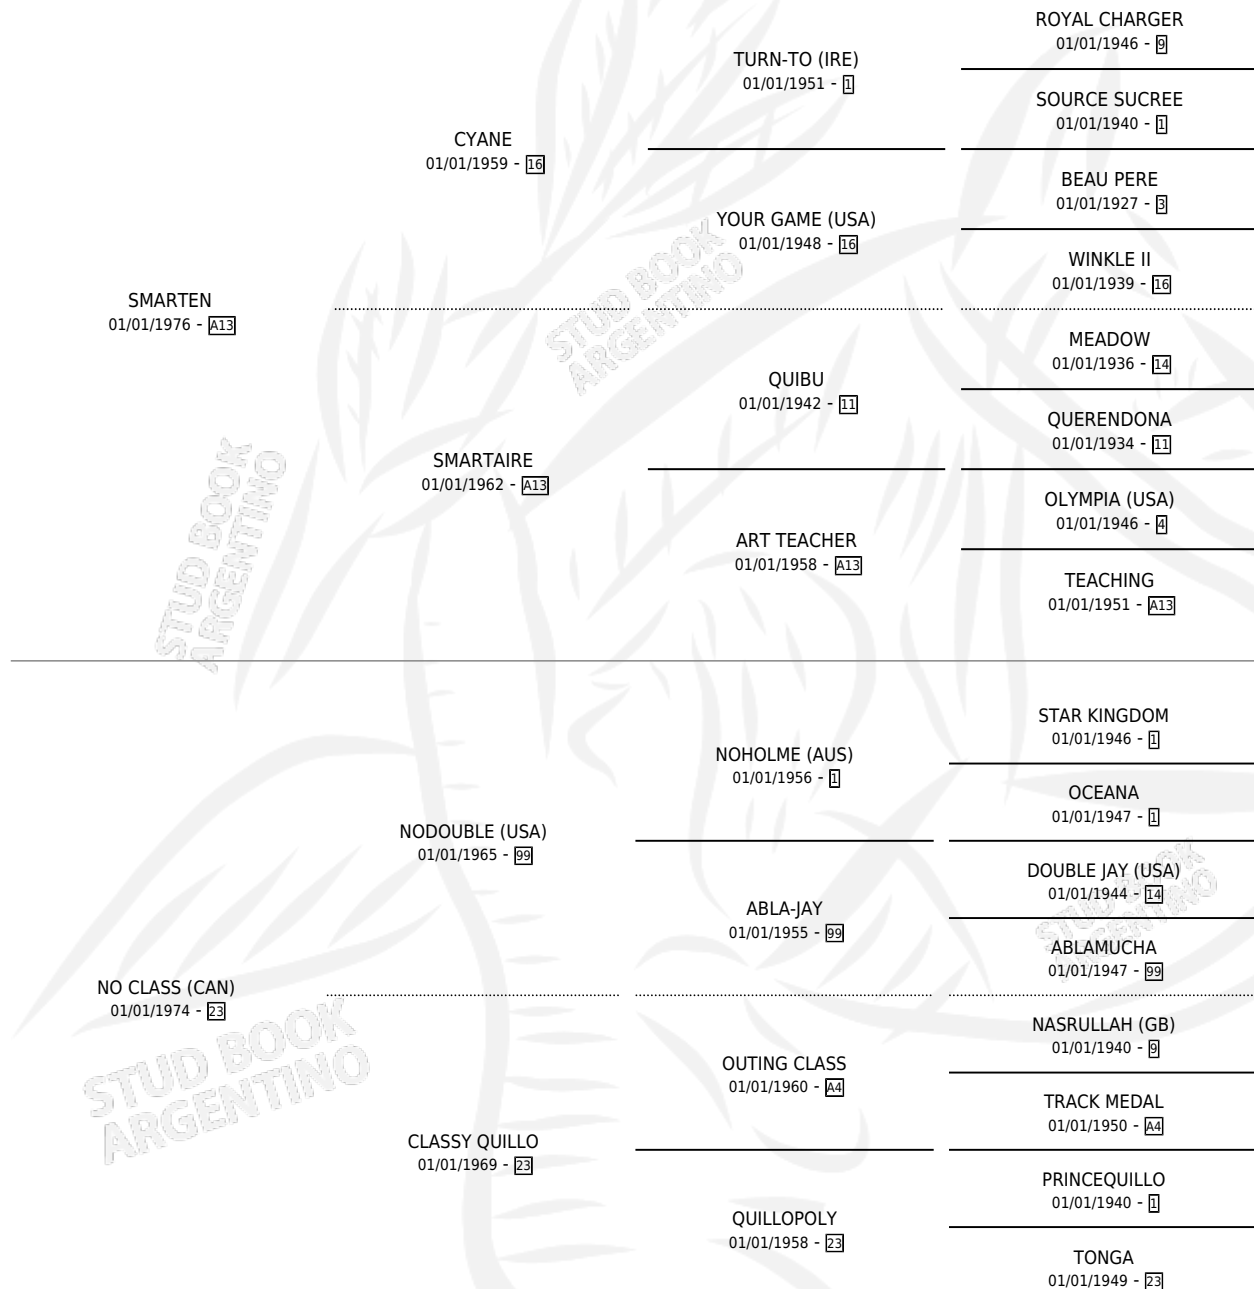

Lugar de nacimiento: Campo particular

Criador: Sin dato

~

HIJOS

	MACHOS	HEMBRAS
4 NACIERON	2	2
SIN ACTUACIONES		

PEDIGREE

CLASSY'N SMART

Datos oficiales del Stud Book Argentino