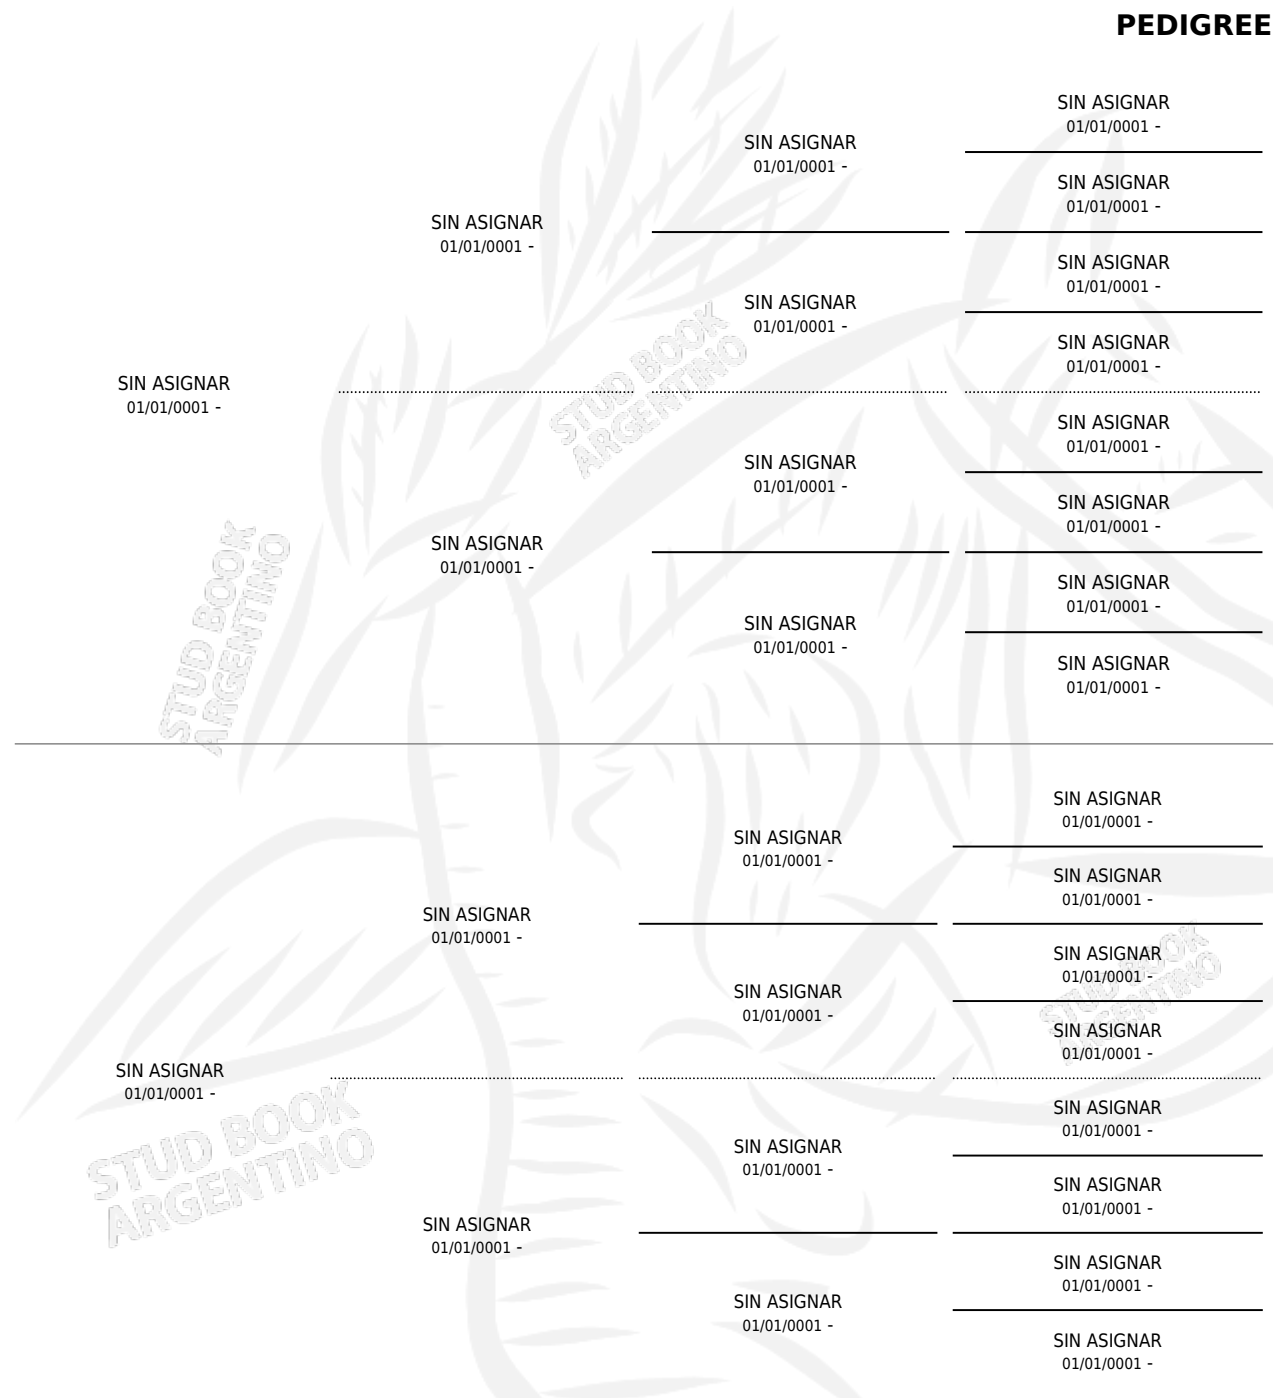

TALIA

PEDIGREE

por SIN ASIGNAR y SIN ASIGNAR por SIN ASIGNAR

Argentina · Hembra · No Consigna · SP · 01/01/1952
Familia 99 · Volumen 21

ESTADO

TIPIFICACIÓN SANGUÍNEA	X
TIPIFICACIÓN POR ADN	X
PASAPORTE	X
IDENTIFICACIÓN POR MICROCHIP	X
REPRODUCTOR	X

Lugar de nacimiento: Campo particular

Criador: Sin dato

~

HIJOS

	MACHOS	HEMBRAS
1 NACIERON	0	1
SIN ACTUACIONES