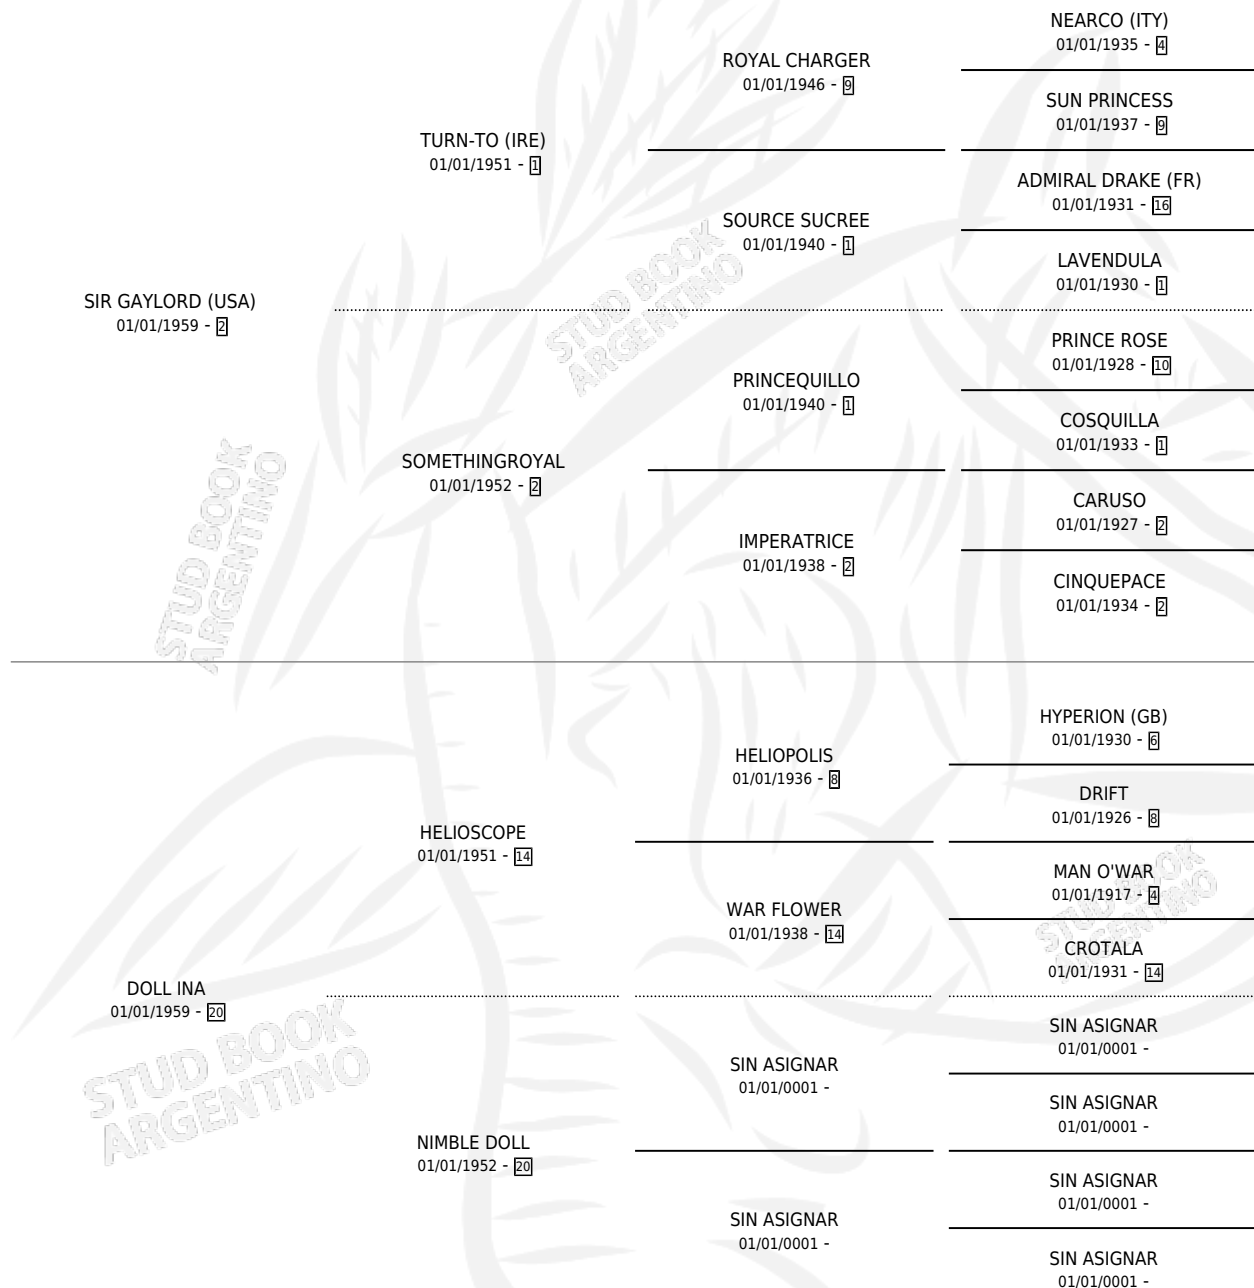

LORD LAYABOUT

por SIR GAYLORD (USA) y DOLL INA por HELIOSCOPE

Argentina · Macho · No Consigna · SP · 01/01/1973
Familia 20-a · Volumen 28

ESTADO

TIPIFICACIÓN SANGUÍNEA	X
TIPIFICACIÓN POR ADN	X
PASAPORTE	X
IDENTIFICACIÓN POR MICROCHIP	X
REPRODUCTOR	X

Lugar de nacimiento: Campo particular

Criador: Sin dato

~

HIJOS

	MACHOS	HEMBRAS
1 NACIERON	1	0
1 CORRIERON	1	0

SIN ACTUACIONES

PEDIGREE