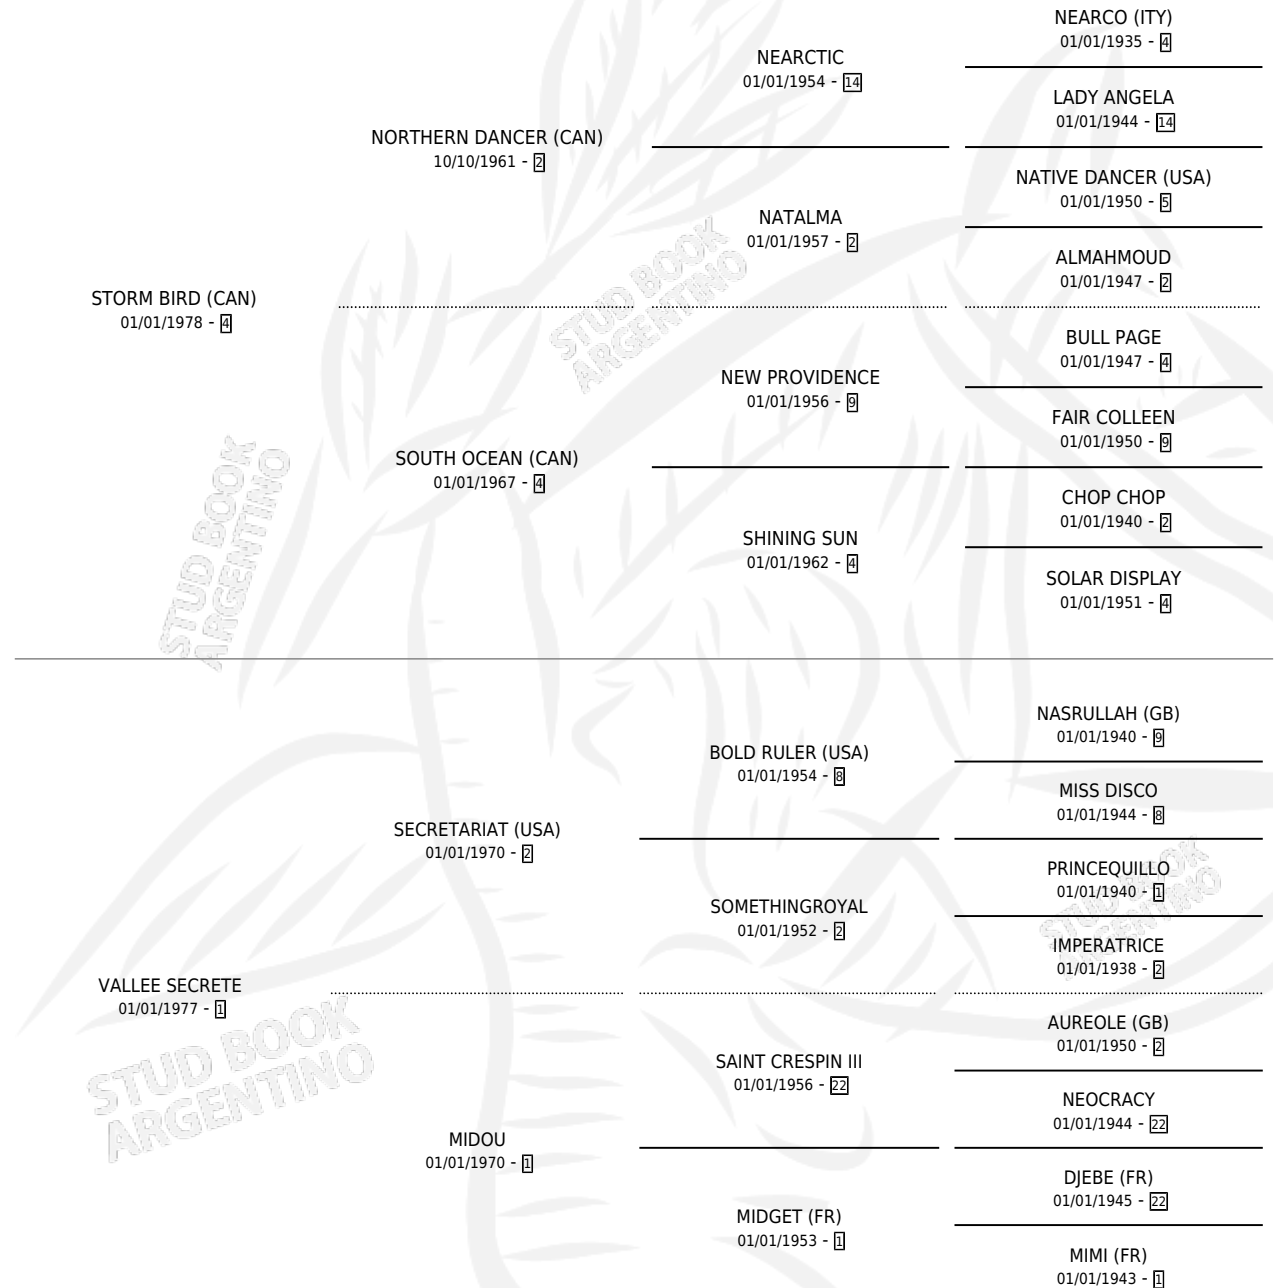

MUJADIL

por **STORM BIRD (CAN)** y **VALLEE SECRETE** por **SECRETARIAT (USA)**

Argentina · Macho · No Consigna · SP · 01/01/1988
Familia 1 · Volumen 33

ESTADO

TIPIFICACIÓN SANGUÍNEA	X
TIPIFICACIÓN POR ADN	X
PASAPORTE	X
IDENTIFICACIÓN POR MICROCHIP	X
REPRODUCTOR	X

Lugar de nacimiento: Campo particular
Criador: Sin dato

~

HIJOS

	MACHOS	HEMBRAS
1 NACIERON	0	1
SIN ACTUACIONES		

PEDIGREE

MUJADIL

Datos oficiales del Stud Book Argentino

Documento generado el 26/04/2026